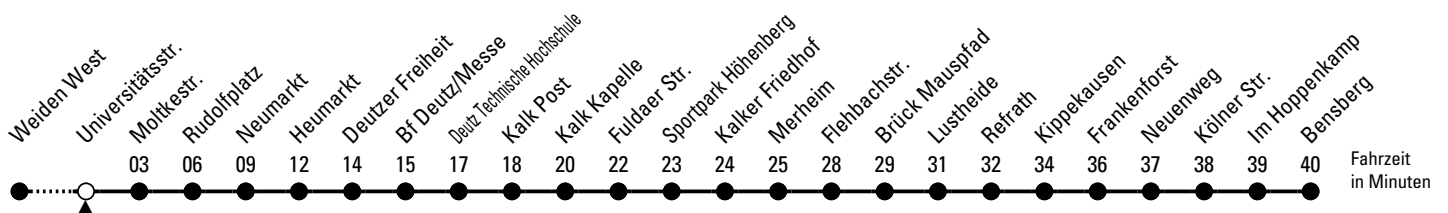

1

Richtung Bensberg

über Rudolfplatz - Neumarkt - Deutz - Kalk - Höhenberg - Merheim - Brück - Refrath

Abfahrthaltestelle: Universitätsstr.

Gültig ab 10.12.2023 (vorübergehend reduzierter Fahrplan)

ohne Gewähr

🕒	Montag - Freitag	Samstag	Sonn- und Feiertag	🕒
0	14 29 _R 44 59 _R	14 29 _R 44 59 _R	14 29 _R 44 59 _R	0
1	14	14 29 _R 44 59 _R	14 29 _R 44 59 _R	1
2	--	14 29 _R 44 59 _R	14 29 _R 44 59 _R	2
3	--	14 29 _R 44 59 _R	14 29 _R 44 59 _R	3
4	20 45	14 29 _R 44	14 29 _R 44 59 _R	4
5	05 25 35 45 55	07 22 _◇ 37 52 _◇	14 29 _R 44 59 _R	5
6	05 15 25 35 45 55	07 22 37 52	14 29 _R 44 59 _R	6
7	05 15 21 ^x 25 31 ^x 35 41 ^x 45 51 ^x 55	07 22 37 52	14 29 _R 44 59 _R	7
8	01 ^x 05 11 ^x 15 21 ^x 25 31 ^x 35 45 55	07 22 37 52	14 29 _R 44 59 _R	8
9	05 _◇ 15 25 _◇ 35 45 _◇ 55	05 15 25 35 45 55	14 37 52	9
10	05 _◇ 15 25 _◇ 35 45 _◇ 55	05 15 25 35 45 55	07 22 37 52	10
11	05 _◇ 15 25 _◇ 35 45 _◇ 55	05 15 25 35 45 55	07 22 37 52	11
12	05 15 25 35 45 55	05 15 25 35 45 55	07 22 37 52	12
13	05 15 25 31 ^s 35 45 55	05 15 25 35 45 55	07 22 37 52	13
14	05 15 25 35 45 51 ^s 55	05 15 25 35 45 55	07 22 37 52	14
15	01 ^s 05 15 25 35 45 55	05 15 25 35 45 55	07 22 37 52	15
16	05 15 25 35 45 55	05 15 25 35 45 55	07 22 37 52	16
17	05 15 25 35 45 55	05 15 25 35 45 55	07 22 37 52	17
18	05 15 25 35 45 55	05 15 25 35 45 55	07 22 37 52	18
19	05 15 25 37 52	05 15 25 37 52	07 22 37 52	19
20	07 22 37 52	07 22 37 52	07 22 37 52	20
21	07 22 _◇ 37 52 _◇	07 22 _◇ 37 52 _◇	07 22 _◇ 37 52 _◇	21
22	07 22 _◇ 37 52 _◇	07 22 _◇ 37 52 _◇	07 22 _◇ 37 52 _◇	22
23	07 22 _◇ 37 59 _R	07 22 _◇ 37 59 _R	07 22 _◇ 37 59 _R	23

R = diese Fahrt erreicht den Rendezvous-Anschluss am Neumarkt

S = nur an Schultagen in den Wintermonaten; bis Brück Mauspfad

◇ = bis Brück Mauspfad

x = bis Refrath; entfällt vom 08.07. - 20.08.24 (Sommerferien)