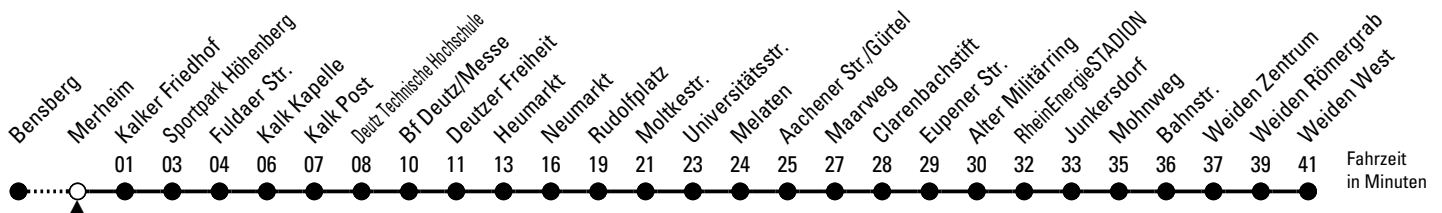

Abfahrthaltestelle: Merheim

Gültig ab 10.12.2023 (vorübergehend reduzierter Fahrplan)

ohne Gewähr

🕒	Montag - Freitag	Samstag	Sonn- und Feiertag	🕒
0	07 22[◇] 37 52[◇]	07 22[◇] 37 52[◇]	07 22[◇] 37 52[◇]	0
1	07	07 22[◇] 37 52[◇]	07 22[◇] 37 52[◇]	1
2	--	07 22[◇] 37 52[◇]	07 22[◇] 37 52[◇]	2
3	--	07 22[◇] 37 52[◇]	07 22[◇] 37 52[◇]	3
4	45	07 22[◇] 37	07 22[◇] 37 52[◇]	4
5	05 25 45 55	09 24 39 54	07 22[◇] 37 52[◇]	5
6	05 15 25 35 41* 45 51* 55	09 24 39 54	07 22[◇] 37 52[◇]	6
7	01* 05 11* 15 21* 25 31* 35 41* 45 51* 55	09 24 39 54	07 22[◇] 37 52[◇]	7
8	01* 05 11* 15 21* 25 31* 35 41* 45 51* 55	09 24 39 54	07 22[◇] 37 52[◇]	8
9	01* 05 15 25 35 45 55	05 15 25 35 45 55	07 25 40 55	9
10	05 15 25 35 45 55	05 15 25 35 45 55	10 25 40 55	10
11	05 15 25 35 45 55	05 15 25 35 45 55	10 25 40 54	11
12	05 15 25 35 45 55	05 15 25 35 45 55	09 24 39 54	12
13	01^s 05 11^s 15 25 35 45 55	05 15 25 35 45 55	09 24 39 54	13
14	05 11^t 15 25 35 45 55	05 15 25 35 45 55	09 24 39 54	14
15	05 11^t 15 25 35 45 55	05 15 25 35 45 55	09 24 39 54	15
16	05 15 25 35 45 55	05 15 25 35 45 55	09 24 39 54	16
17	05 15 25 35 45 55	05 15 25 35 45 55	09 24 39 54	17
18	05 15 25 35 45 55	05 15 25 35 45 55	09 24 39 54	18
19	05 15 25 40 55	05 15 25 40 55	09 24 40 55	19
20	10 25 40 55	10 25 40 55	10 25 40 55	20
21	10 25 40 55	10 25 40 55	10 25 40 55	21
22	10 25 40 55	10 25 40 55	10 25 40 55	22
23	10 25 40 52[◇]	10 25 40 52[◇]	10 25 40 52[◇]	23

R = diese Fahrt erreicht den Rendezvous-Anschluss am Neumarkt

S = nur an Schultagen in den Wintermonaten

★ = bis Junkersdorf; verkehrt vom 08.07. - 20.08.24 (Sommerferien) nur bis Moltkestr.

T = nur an Schultagen in den Wintermonaten; bis Junkersdorf

◇ = bis Junkersdorf

Bitte beachten Sie die Sonderfahrpläne für Weihnachten, Silvester und Karneval.

Weitere Informationen: KVB-Kundencenter und www.kvb.koeln

Sprechender Fahrplan: 0800 3 504030 (kostenlos)

Schlaue Nummer: 0800 6 504030 (kostenlos)

Abfahrten auf Ihr Handy: QR-Code abtrotografieren