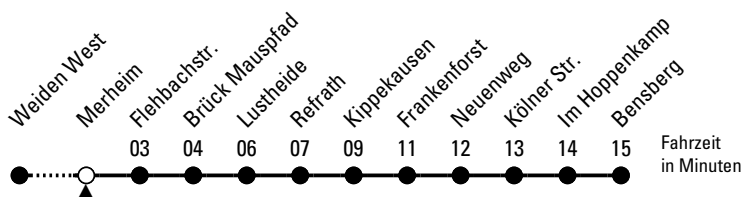

1

Richtung Bensberg

über Brück - Refrath

AbfahrtsHaltestelle: Merheim

Gültig ab 10.12.2023 (vorübergehend reduzierter Fahrplan)

ohne Gewähr

🕒	Montag - Freitag	Samstag	Sonn- und Feiertag	🕒
0	21 [◇] 36 51 [◇]	21 [◇] 36 51 [◇]	21 [◇] 36 51 [◇]	0
1	06 21 [◇] 36	06 21 [◇] 36 51 [◇]	06 21 [◇] 36 51 [◇]	1
2	--	06 21 [◇] 36 51 [◇]	06 21 [◇] 36 51 [◇]	2
3	--	06 21 [◇] 36 51 [◇]	06 21 [◇] 36 51 [◇]	3
4	45	06 21 [◇] 36 51 [◇]	06 21 [◇] 36 51 [◇]	4
5	10 30 50	06 31 46 [◇]	06 21 [◇] 36 51 [◇]	5
6	00 10 20 30 40 50	01 16 [◇] 31 46	06 21 [◇] 36 51 [◇]	6
7	00 10 20 30 40 46* 50 56*	01 16 31 46	06 21 [◇] 36 51 [◇]	7
8	00 06* 10 16* 20 26* 30 36* 40 46* 50 56*	01 16 31 46	06 21 [◇] 36 51 [◇]	8
9	00 10 20 30 [◇] 40 50 [◇]	01 16 30 40 50	06 21 [◇] 36 59	9
10	00 10 [◇] 20 30 [◇] 40 50 [◇]	00 10 20 30 40 50	14 29 44 59	10
11	00 10 [◇] 20 30 [◇] 40 50 [◇]	00 10 20 30 40 50	14 29 44	11
12	00 10 [◇] 20 30 40 50	00 10 20 30 40 50	01 16 31 46	12
13	00 10 20 30 40 50 56 ^s	00 10 20 30 40 50	01 16 31 46	13
14	00 10 20 30 40 50	00 10 20 30 40 50	01 16 31 46	14
15	00 10 16 ^s 20 26 ^s 30 40 50	00 10 20 30 40 50	01 16 31 46	15
16	00 10 20 30 40 50	00 10 20 30 40 50	01 16 31 46	16
17	00 10 20 30 40 50	00 10 20 30 40 50	01 16 31 46	17
18	00 10 20 30 40 50	00 10 20 30 40 50	01 16 31 46	18
19	00 10 20 30 40 50 59	00 10 20 30 40 50 59	01 16 31 46 59	19
20	14 29 44 59	14 29 44 59	14 29 44 59	20
21	14 29 44 [◇] 59	14 29 44 [◇] 59	14 29 44 [◇] 59	21
22	14 [◇] 29 44 [◇] 59	14 [◇] 29 44 [◇] 59	14 [◇] 29 44 [◇] 59	22
23	14 [◇] 29 44 [◇] 59	14 [◇] 29 44 [◇] 59	14 [◇] 29 44 [◇] 59	23

S = nur an Schultagen in den Wintermonaten; bis Brück Mauspfad

◇ = bis Brück Mauspfad

★ = bis Refrath

Bitte beachten Sie die Sonderfahrpläne für Weihnachten, Silvester und Karneval.

Weitere Informationen: KVB-Kundencenter und www.kvb.koeln

Sprechender Fahrplan: 0800 3 504030 (kostenlos)

Schlaue Nummer: 0800 6 504030 (kostenlos)

Abfahrten auf Ihr Handy: QR-Code abfotografieren