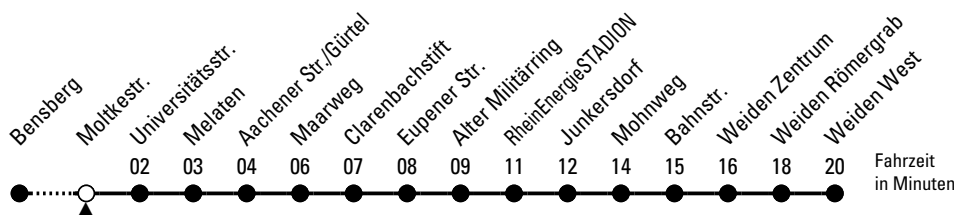

1

Richtung Weiden

über Braunsfeld - Müngersdorf - RheinEnergieSTADION - Junkersdorf

Abfahrthaltestelle: Moltkestr.

Gültig ab 10.12.2023 (vorübergehend reduzierter Fahrplan)

ohne Gewähr

🕒	Montag - Freitag	Samstag	Sonn- und Feiertag	🕒
0	00 14 [◇] 29 44 [◇] 59	00 14 [◇] 29 44 [◇] 59	00 14 [◇] 29 44 [◇] 59	0
1	14 [◇] 29	14 [◇] 29 44 [◇] 59	14 [◇] 29 44 [◇] 59	1
2	--	14 [◇] 29 44 [◇] 59	14 [◇] 29 44 [◇] 59	2
3	--	14 [◇] 29 44 [◇] 59	14 [◇] 29 44 [◇] 59	3
4	--	14 [◇] 29 44 [◇] 59	14 [◇] 29 44 [◇] 59	4
5	06 26 46	30 45	14 [◇] 29 44 [◇] 59	5
6	06 16 26 36 46 56	00 15 30 45	14 [◇] 29 44 [◇] 59	6
7	02 ^x 06 12 ^x 16 22 ^x 26 32 ^x 36 42 ^x 46 52 ^x 56	00 15 30 45	14 [◇] 29 44 [◇] 59	7
8	02 ^x 06 12 ^x 16 22 ^x 26 32 ^x 36 42 ^x 46 52 ^x 56	00 15 30 45	14 [◇] 29 44 [◇] 59	8
9	02 ^x 06 12 ^x 16 22 ^x 26 36 46 56	00 15 26 36 46 56	14 [◇] 29 45	9
10	06 16 26 36 46 56	06 16 26 36 46 56	00 15 30 45	10
11	06 16 26 36 46 56	06 16 26 36 46 56	00 15 30 45	11
12	06 16 26 36 46 56	06 16 26 36 46 56	00 15 30 45	12
13	06 16 22 ^s 26 32 ^s 36 46 56	06 16 26 36 46 56	00 15 30 45	13
14	06 16 26 32 ^T 36 46 56	06 16 26 36 46 56	00 15 30 45	14
15	06 16 26 32 ^T 36 46 56	06 16 26 36 46 56	00 15 30 45	15
16	06 16 26 36 46 56	06 16 26 36 46 56	00 15 30 45	16
17	06 16 26 36 46 56	06 16 26 36 46 56	00 15 30 45	17
18	06 16 26 36 46 56	06 16 26 36 46 56	00 15 30 45	18
19	06 16 26 36 46	06 16 26 36 46	00 15 30 45	19
20	00 15 30 45	00 15 30 45	00 15 30 45	20
21	00 15 30 45	00 15 30 45	00 15 30 45	21
22	00 15 30 45	00 15 30 45	00 15 30 45	22
23	00 15 30 45	00 15 30 45	00 15 30 45	23

S = nur an Schultagen in den Wintermonaten

x = bis Junkersdorf; entfällt vom 08.07. - 20.08.24 (Sommerferien)

T = nur an Schultagen in den Wintermonaten; bis Junkersdorf
◇ = bis Junkersdorf

Bitte beachten Sie die Sonderfahrpläne für Weihnachten, Silvester und Karneval.