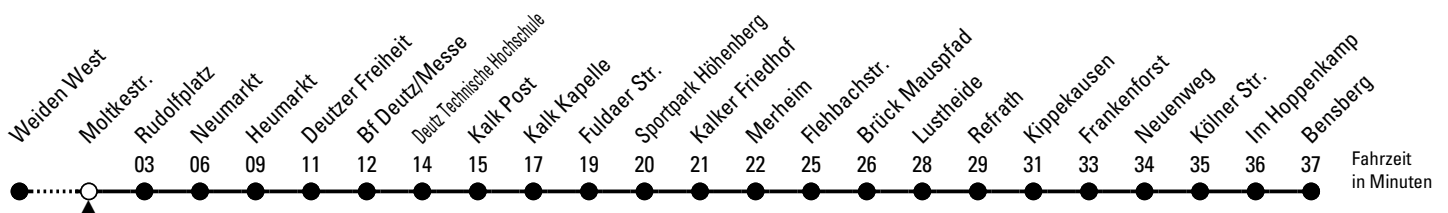

1

Richtung Bensberg

über Rudolfplatz - Neumarkt - Deutz - Kalk - Höhenberg - Merheim - Brück - Refrath

Abfahrthaltestelle: Moltkestr.

Gültig ab 10.12.2023 (vorübergehend reduzierter Fahrplan)

ohne Gewähr

🕒	Montag - Freitag	Samstag	Sonn- und Feiertag	🕒
0	01 [◇] 16 31 [◇] 46	01 [◇] 16 31 [◇] 46	01 [◇] 16 31 [◇] 46	0
1	01 [◇] 16	01 [◇] 16 31 [◇] 46	01 [◇] 16 31 [◇] 46	1
2	--	01 [◇] 16 31 [◇] 46	01 [◇] 16 31 [◇] 46	2
3	--	01 [◇] 16 31 [◇] 46	01 [◇] 16 31 [◇] 46	3
4	23 48	01 [◇] 16 31 [◇] 46	01 [◇] 16 31 [◇] 46	4
5	08 28 38 48 58	09 24 [◇] 39 54 [◇]	01 [◇] 16 31 [◇] 46	5
6	08 18 28 38 48 58	09 24 39 54	01 [◇] 16 31 [◇] 46	6
7	08 18 24 [*] 28 34 [*] 38 44 [*] 48 54 [*] 58	09 24 39 54	01 [◇] 16 31 [◇] 46	7
8	04 [*] 08 14 [*] 18 24 [*] 28 34 [*] 38 48 58	09 24 39 54	01 [◇] 16 31 [◇] 46	8
9	08 [◇] 18 28 [◇] 38 48 [◇] 58	08 18 28 38 48 58	01 [◇] 16 39 54	9
10	08 [◇] 18 28 [◇] 38 48 [◇] 58	08 18 28 38 48 58	09 24 39 54	10
11	08 [◇] 18 28 [◇] 38 48 [◇] 58	08 18 28 38 48 58	09 24 39 54	11
12	08 18 28 38 48 58	08 18 28 38 48 58	09 24 39 54	12
13	08 18 28 34 ^s 38 48 58	08 18 28 38 48 58	09 24 39 54	13
14	08 18 28 38 48 54 ^s 58	08 18 28 38 48 58	09 24 39 54	14
15	04 ^s 08 18 28 38 48 58	08 18 28 38 48 58	09 24 39 54	15
16	08 18 28 38 48 58	08 18 28 38 48 58	09 24 39 54	16
17	08 18 28 38 48 58	08 18 28 38 48 58	09 24 39 54	17
18	08 18 28 38 48 58	08 18 28 38 48 58	09 24 39 54	18
19	08 18 28 39 54	08 18 28 39 54	09 24 39 54	19
20	09 24 39 54	09 24 39 54	09 24 39 54	20
21	09 24 [◇] 39 54 [◇]	09 24 [◇] 39 54 [◇]	09 24 [◇] 39 54 [◇]	21
22	09 24 [◇] 39 54 [◇]	09 24 [◇] 39 54 [◇]	09 24 [◇] 39 54 [◇]	22
23	09 24 [◇] 39	09 24 [◇] 39	09 24 [◇] 39	23

R = diese Fahrt erreicht den Rendezvous-Anschluss am Neumarkt

S = nur an Schultagen in den Wintermonaten; bis Brück Mauspfad

◇ = bis Brück Mauspfad
* = bis Refrath

Bitte beachten Sie die Sonderfahrpläne für Weihnachten, Silvester und Karneval.