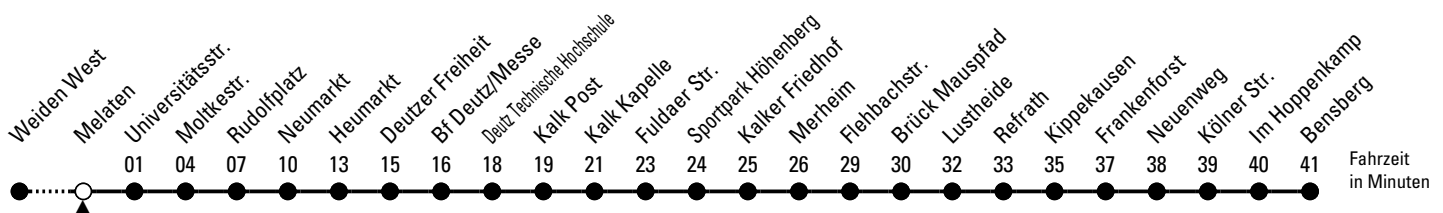

1

Richtung Bensberg

über Rudolfplatz - Neumarkt - Deutz - Kalk - Höhenberg - Merheim - Brück - Refrath

AbfahrtsHaltestelle: Melaten

Gültig ab 10.12.2023 (vorübergehend reduzierter Fahrplan)

ohne Gewähr

🕒	Montag - Freitag	Samstag	Sonn- und Feiertag	🕒
0	13 28 [◇] 43 58 [◇]	13 28 [◇] 43 58 [◇]	13 28 [◇] 43 58 [◇]	0
1	13	13 28 [◇] 43 58 [◇]	13 28 [◇] 43 58 [◇]	1
2	--	13 28 [◇] 43 58 [◇]	13 28 [◇] 43 58 [◇]	2
3	--	13 28 [◇] 43 58 [◇]	13 28 [◇] 43 58 [◇]	3
4	19 44	13 28 [◇] 43	13 28 [◇] 43 58 [◇]	4
5	04 24 34 44 54	06 21 [◇] 36 51 [◇]	13 28 [◇] 43 58 [◇]	5
6	04 14 24 34 44 54	06 21 36 51	13 28 [◇] 43 58 [◇]	6
7	04 14 20 ^x 24 30 ^x 34 40 ^x 44 50 ^x 54	06 21 36 51	13 28 [◇] 43 58 [◇]	7
8	00 ^x 04 10 ^x 14 20 ^x 24 30 ^x 34 44 54	06 21 36 51	13 28 [◇] 43 58 [◇]	8
9	04 [◇] 14 24 [◇] 34 44 [◇] 54	04 14 24 34 44 54	13 36 51	9
10	04 [◇] 14 24 [◇] 34 44 [◇] 54	04 14 24 34 44 54	06 21 36 51	10
11	04 [◇] 14 24 [◇] 34 44 [◇] 54	04 14 24 34 44 54	06 21 36 51	11
12	04 14 24 34 44 54	04 14 24 34 44 54	06 21 36 51	12
13	04 14 24 30 ^s 34 44 54	04 14 24 34 44 54	06 21 36 51	13
14	04 14 24 34 44 50 ^s 54	04 14 24 34 44 54	06 21 36 51	14
15	00 ^s 04 14 24 34 44 54	04 14 24 34 44 54	06 21 36 51	15
16	04 14 24 34 44 54	04 14 24 34 44 54	06 21 36 51	16
17	04 14 24 34 44 54	04 14 24 34 44 54	06 21 36 51	17
18	04 14 24 34 44 54	04 14 24 34 44 54	06 21 36 51	18
19	04 14 24 36 51	04 14 24 36 51	06 21 36 51	19
20	06 21 36 51	06 21 36 51	06 21 36 51	20
21	06 21 [◇] 36 51 [◇]	06 21 [◇] 36 51 [◇]	06 21 [◇] 36 51 [◇]	21
22	06 21 [◇] 36 51 [◇]	06 21 [◇] 36 51 [◇]	06 21 [◇] 36 51 [◇]	22
23	06 21 [◇] 36 58 [◇]	06 21 [◇] 36 58 [◇]	06 21 [◇] 36 58 [◇]	23

R = diese Fahrt erreicht den Rendezvous-Anschluss am Neumarkt

S = nur an Schultagen in den Wintermonaten; bis Brück Mauspfad

◇ = bis Brück Mauspfad

x = bis Refrath; entfällt vom 08.07. - 20.08.24 (Sommerferien)