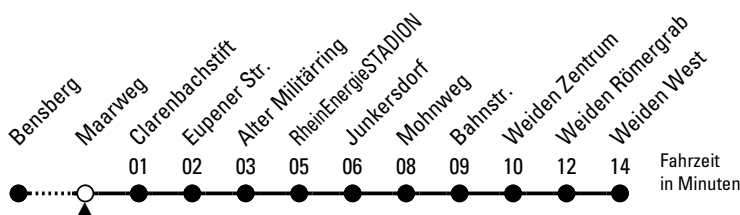

1

Richtung Weiden

über Müngersdorf - RheinEnergieSTADION - Junkersdorf

Abfahrthaltestelle: Maarweg

Gültig ab 10.12.2023 (vorübergehend reduzierter Fahrplan)

ohne Gewähr

🕒	Montag - Freitag	Samstag	Sonn- und Feiertag	🕒
0	06 20 [◇] 35 50 [◇]	06 20 [◇] 35 50 [◇]	06 20 [◇] 35 50 [◇]	0
1	05 20 [◇] 35	05 20 [◇] 35 50 [◇]	05 20 [◇] 35 50 [◇]	1
2	--	05 20 [◇] 35 50 [◇]	05 20 [◇] 35 50 [◇]	2
3	--	05 20 [◇] 35 50 [◇]	05 20 [◇] 35 50 [◇]	3
4	--	05 20 [◇] 35 50 [◇]	05 20 [◇] 35 50 [◇]	4
5	12 32 52	05 36 51	05 20 [◇] 35 50 [◇]	5
6	12 22 32 42 52	06 21 36 51	05 20 [◇] 35 50 [◇]	6
7	02 08 ^x 12 18 ^x 22 28 ^x 32 38 ^x 42 48 ^x 52 58 ^x	06 21 36 51	05 20 [◇] 35 50 [◇]	7
8	02 08 ^x 12 18 ^x 22 28 ^x 32 38 ^x 42 48 ^x 52 58 ^x	06 21 36 51	05 20 [◇] 35 50 [◇]	8
9	02 08 ^x 12 18 ^x 22 28 ^x 32 42 52	06 21 32 42 52	05 20 [◇] 35 51	9
10	02 12 22 32 42 52	02 12 22 32 42 52	06 21 36 51	10
11	02 12 22 32 42 52	02 12 22 32 42 52	06 21 36 51	11
12	02 12 22 32 42 52	02 12 22 32 42 52	06 21 36 51	12
13	02 12 22 28 ^s 32 38 ^s 42 52	02 12 22 32 42 52	06 21 36 51	13
14	02 12 22 32 38 ^T 42 52	02 12 22 32 42 52	06 21 36 51	14
15	02 12 22 32 38 ^T 42 52	02 12 22 32 42 52	06 21 36 51	15
16	02 12 22 32 42 52	02 12 22 32 42 52	06 21 36 51	16
17	02 12 22 32 42 52	02 12 22 32 42 52	06 21 36 51	17
18	02 12 22 32 42 52	02 12 22 32 42 52	06 21 36 51	18
19	02 12 22 32 42 52	02 12 22 32 42 52	06 21 36 51	19
20	06 21 36 51	06 21 36 51	06 21 36 51	20
21	06 21 36 51	06 21 36 51	06 21 36 51	21
22	06 21 36 51	06 21 36 51	06 21 36 51	22
23	06 21 36 51	06 21 36 51	06 21 36 51	23

S = nur an Schultagen in den Wintermonaten

x = bis Junkersdorf; entfällt vom 08.07. - 20.08.24 (Sommerferien)

T = nur an Schultagen in den Wintermonaten; bis Junkersdorf
◇ = bis Junkersdorf

Bitte beachten Sie die Sonderfahrpläne für Weihnachten, Silvester und Karneval.