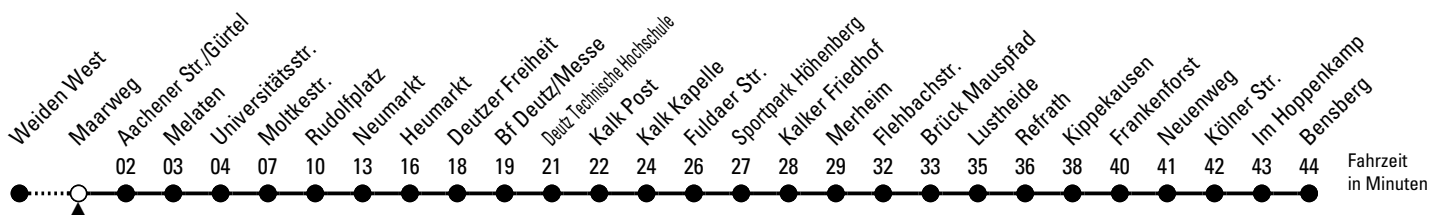

**R** = diese Fahrt erreicht den Rendezvous-Anschluss am Neumarkt

**S** = nur an Schultagen in den Wintermonaten; bis Brück Mauspfad

◇ = bis Brück Mauspfad

x = bis Refrath; entfällt vom 08.07. - 20.08.24 (Sommerferien)