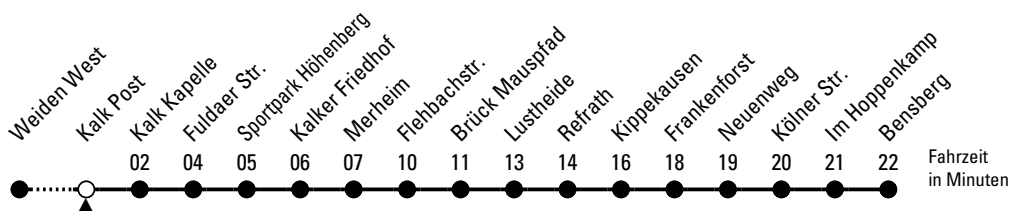

1

Richtung Bensberg

über Höhenberg - Merheim - Brück - Refrath

Abfahrthaltestelle: Kalk Post

Gültig ab 10.12.2023 (vorübergehend reduzierter Fahrplan)

ohne Gewähr

🕒	Montag - Freitag	Samstag	Sonn- und Feiertag	🕒
0	15 [◇] 30 45 [◇]	15 [◇] 30 45 [◇]	15 [◇] 30 45 [◇]	0
1	00 15 [◇] 30	00 15 [◇] 30 45 [◇]	00 15 [◇] 30 45 [◇]	1
2	--	00 15 [◇] 30 45 [◇]	00 15 [◇] 30 45 [◇]	2
3	--	00 15 [◇] 30 45 [◇]	00 15 [◇] 30 45 [◇]	3
4	38	00 15 [◇] 30 45 [◇]	00 15 [◇] 30 45 [◇]	4
5	03 23 43 53	00 24 39 [◇] 54	00 15 [◇] 30 45 [◇]	5
6	03 13 23 33 43 53	09 [◇] 24 39 54	00 15 [◇] 30 45 [◇]	6
7	03 13 23 33 39* 43 49* 53 59*	09 24 39 54	00 15 [◇] 30 45 [◇]	7
8	03 09* 13 19* 23 29* 33 39* 43 49* 53	09 24 39 54	00 15 [◇] 30 45 [◇]	8
9	03 13 23 [◇] 33 43 [◇] 53	09 23 33 43 53	00 15 [◇] 30 53	9
10	03 [◇] 13 23 [◇] 33 43 [◇] 53	03 13 23 33 43 53	08 23 38 53	10
11	03 [◇] 13 23 [◇] 33 43 [◇] 53	03 13 23 33 43 53	08 23 38 54	11
12	03 [◇] 13 23 33 43 53	03 13 23 33 43 53	09 24 39 54	12
13	03 13 23 33 43 49 ^s 53	03 13 23 33 43 53	09 24 39 54	13
14	03 13 23 33 43 53	03 13 23 33 43 53	09 24 39 54	14
15	03 09 ^s 13 19 ^s 23 33 43 53	03 13 23 33 43 53	09 24 39 54	15
16	03 13 23 33 43 53	03 13 23 33 43 53	09 24 39 54	16
17	03 13 23 33 43 53	03 13 23 33 43 53	09 24 39 54	17
18	03 13 23 33 43 53	03 13 23 33 43 53	09 24 39 54	18
19	03 13 23 33 43 53	03 13 23 33 43 53	09 24 39 53	19
20	08 23 38 53	08 23 38 53	08 23 38 53	20
21	08 23 38 [◇] 53	08 23 38 [◇] 53	08 23 38 [◇] 53	21
22	08 [◇] 23 38 [◇] 53	08 [◇] 23 38 [◇] 53	08 [◇] 23 38 [◇] 53	22
23	08 [◇] 23 38 [◇] 53	08 [◇] 23 38 [◇] 53	08 [◇] 23 38 [◇] 53	23

S = nur an Schultagen in den Wintermonaten; bis Brück Mauspfad

◇ = bis Brück Mauspfad

★ = bis Refrath

Bitte beachten Sie die Sonderfahrpläne für Weihnachten, Silvester und Karneval.

Weitere Informationen: KVB-Kundencenter und www.kvb.koeln

Sprechender Fahrplan: 0800 3 504030 (kostenlos)

Schlaue Nummer: 0800 6 504030 (kostenlos)

Abfahrten auf Ihr Handy:
QR-Code abtrotografieren