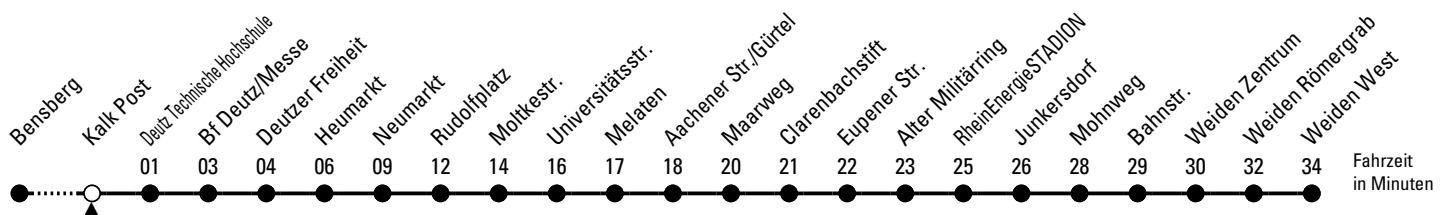

AbfahrtsHaltestelle: Kalk Post

Gültig ab 10.12.2023 (vorübergehend reduzierter Fahrplan)

ohne Gewähr

🕒	Montag - Freitag	Samstag	Sonn- und Feiertag	🕒
0	13 28[◇] 43 58[◇]	13 28[◇] 43 58[◇]	13 28[◇] 43 58[◇]	0
1	13	13 28[◇] 43 58[◇]	13 28[◇] 43 58[◇]	1
2	--	13 28[◇] 43 58[◇]	13 28[◇] 43 58[◇]	2
3	--	13 28[◇] 43 58[◇]	13 28[◇] 43 58[◇]	3
4	52	13 28[◇] 43	13 28[◇] 43 58[◇]	4
5	12 32 52	16 31 46	13 28[◇] 43 58[◇]	5
6	02 12 22 32 42 48* 52 58*	01 16 31 46	13 28[◇] 43 58[◇]	6
7	02 08* 12 18* 22 28* 32 38* 42 48* 52 58*	01 16 31 46	13 28[◇] 43 58[◇]	7
8	02 08* 12 18* 22 28* 32 38* 42 48* 52 58*	01 16 31 46	13 28[◇] 43 58[◇]	8
9	02 08* 12 22 32 42 52	01 12 22 32 42 52	13 31 46	9
10	02 12 22 32 42 52	02 12 22 32 42 52	01 16 31 46	10
11	02 12 22 32 42 52	02 12 22 32 42 52	01 16 31 46	11
12	02 12 22 32 42 52	02 12 22 32 42 52	01 16 31 46	12
13	02 08^s 12 18^s 22 32 42 52	02 12 22 32 42 52	01 16 31 46	13
14	02 12 18^T 22 32 42 52	02 12 22 32 42 52	01 16 31 46	14
15	02 12 18^T 22 32 42 52	02 12 22 32 42 52	01 16 31 46	15
16	02 12 22 32 42 52	02 12 22 32 42 52	01 16 31 46	16
17	02 12 22 32 42 52	02 12 22 32 42 52	01 16 31 46	17
18	02 12 22 32 42 52	02 12 22 32 42 52	01 16 31 46	18
19	02 12 22 32 46	02 12 22 32 46	01 16 31 46	19
20	01 16 31 46	01 16 31 46	01 16 31 46	20
21	01 16 31 46	01 16 31 46	01 16 31 46	21
22	01 16 31 46	01 16 31 46	01 16 31 46	22
23	01 16 31 46 58[◇]	01 16 31 46 58[◇]	01 16 31 46 58[◇]	23

R = diese Fahrt erreicht den Rendezvous-Anschluss am Neumarkt

S = nur an Schultagen in den Wintermonaten

★ = bis Junkersdorf; verkehrt vom 08.07. - 20.08.24 (Sommerferien) nur bis Moltkestr.

T = nur an Schultagen in den Wintermonaten; bis Junkersdorf

◇ = bis Junkersdorf

Bitte beachten Sie die Sonderfahrpläne für Weihnachten, Silvester und Karneval.

Weitere Informationen: KVB-Kundencenter und www.kvb.koeln

Sprechender Fahrplan: 0800 3 504030 (kostenlos)

Schlaue Nummer: 0800 6 504030 (kostenlos)

Abfahrten auf Ihr Handy: QR-Code abtografieren