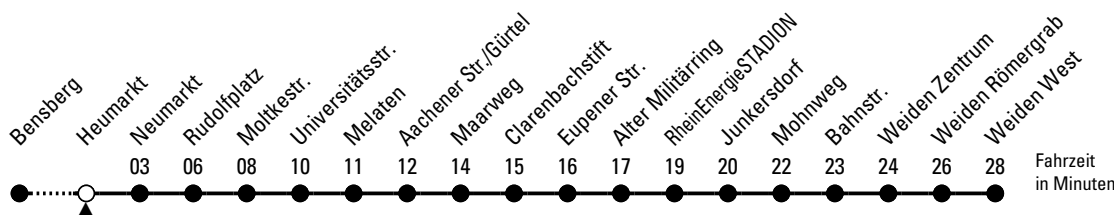

AbfahrtsHaltestelle: Heumarkt

Gültig ab 10.12.2023 (vorübergehend reduzierter Fahrplan)

ohne Gewähr

🕒	Montag - Freitag	Samstag	Sonn- und Feiertag	🕒
0	04[◇]_R 19 34[◇]_R 49	04[◇]_R 19 34[◇]_R 49	04[◇]_R 19 34[◇]_R 49	0
1	04[◇]_R 19	04[◇]_R 19 34[◇]_R 49	04[◇]_R 19 34[◇]_R 49	1
2	--	04[◇]_R 19 34[◇]_R 49	04[◇]_R 19 34[◇]_R 49	2
3	--	04[◇]_R 19 34[◇]_R 49	04[◇]_R 19 34[◇]_R 49	3
4	58	04[◇]_R 19 34[◇]_R 49	04[◇]_R 19 34[◇]_R 49	4
5	18 38 58	22 37 52	04[◇]_R 19 34[◇]_R 49	5
6	08 18 28 38 48 54* 58	07 22 37 52	04[◇]_R 19 34[◇]_R 49	6
7	04* 08 14* 18 24* 28 34* 38 44* 48 54* 58	07 22 37 52	04[◇]_R 19 34[◇]_R 49	7
8	04* 08 14* 18 24* 28 34* 38 44* 48 54* 58	07 22 37 52	04[◇]_R 19 34[◇]_R 49	8
9	04* 08 14* 18 28 38 48 58	07 18 28 38 48 58	04[◇]_R 19 37 52	9
10	08 18 28 38 48 58	08 18 28 38 48 58	07 22 37 52	10
11	08 18 28 38 48 58	08 18 28 38 48 58	07 22 37 52	11
12	08 18 28 38 48 58	08 18 28 38 48 58	07 22 37 52	12
13	08 14^S 18 24^S 28 38 48 58	08 18 28 38 48 58	07 22 37 52	13
14	08 18 24^T 28 38 48 58	08 18 28 38 48 58	07 22 37 52	14
15	08 18 24^T 28 38 48 58	08 18 28 38 48 58	07 22 37 52	15
16	08 18 28 38 48 58	08 18 28 38 48 58	07 22 37 52	16
17	08 18 28 38 48 58	08 18 28 38 48 58	07 22 37 52	17
18	08 18 28 38 48 58	08 18 28 38 48 58	07 22 37 52	18
19	08 18 28 38 52	08 18 28 38 52	07 22 37 52	19
20	07 22 37 52	07 22 37 52	07 22 37 52	20
21	07 22 37 52	07 22 37 52	07 22 37 52	21
22	07 22 37 52	07 22 37 52	07 22 37 52	22
23	07 22 37 52	07 22 37 52	07 22 37 52	23

R = diese Fahrt erreicht den Rendezvous-Anschluss am Neumarkt

S = nur an Schultagen in den Wintermonaten

* = bis Junkersdorf; verkehrt vom 08.07. - 20.08.24 (Sommerferien) nur bis Moltkestr.

T = nur an Schultagen in den Wintermonaten; bis Junkersdorf

◇ = bis Junkersdorf

Bitte beachten Sie die Sonderfahrpläne für Weihnachten, Silvester und Karneval.

Weitere Informationen: KVB-Kundencenter und www.kvb.koeln

Sprechender Fahrplan: 0800 3 504030 (kostenlos)

Schlaue Nummer: 0800 6 504030 (kostenlos)

Abfahrten auf Ihr Handy: QR-Code abtografieren