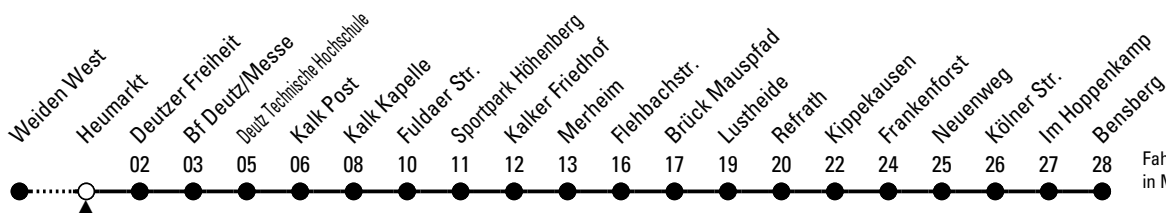

1

Richtung Bensberg

über Deutz - Kalk - Höhenberg - Merheim - Brück - Refrath

AbfahrtsHaltestelle: Heumarkt

Gültig ab 10.12.2023 (vorübergehend reduzierter Fahrplan)

ohne Gewähr

🕒	Montag - Freitag	Samstag	Sonn- und Feiertag	🕒
0	09 [◇] 24 39 [◇] 54	09 [◇] 24 39 [◇] 54	09 [◇] 24 39 [◇] 54	0
1	09 [◇] 24	09 [◇] 24 39 [◇] 54	09 [◇] 24 39 [◇] 54	1
2	--	09 [◇] 24 39 [◇] 54	09 [◇] 24 39 [◇] 54	2
3	--	09 [◇] 24 39 [◇] 54	09 [◇] 24 39 [◇] 54	3
4	32 57	09 [◇] 24 39 [◇] 54	09 [◇] 24 39 [◇] 54	4
5	17 37 47 57	18 33 [◇] 48	09 [◇] 24 39 [◇] 54	5
6	07 17 27 37 47 57	03 [◇] 18 33 48	09 [◇] 24 39 [◇] 54	6
7	07 17 27 33* 37 43* 47 53* 57	03 18 33 48	09 [◇] 24 39 [◇] 54	7
8	03* 07 13* 17 23* 27 33* 37 43* 47 57	03 18 33 48	09 [◇] 24 39 [◇] 54	8
9	07 17 [◇] 27 37 [◇] 47 57 [◇]	03 17 27 37 47 57	09 [◇] 24 47	9
10	07 17 [◇] 27 37 [◇] 47 57 [◇]	07 17 27 37 47 57	02 17 32 47	10
11	07 17 [◇] 27 37 [◇] 47 57 [◇]	07 17 27 37 47 57	02 17 32 48	11
12	07 17 27 37 47 57	07 17 27 37 47 57	03 18 33 48	12
13	07 17 27 37 43 ^s 47 57	07 17 27 37 47 57	03 18 33 48	13
14	07 17 27 37 47 57	07 17 27 37 47 57	03 18 33 48	14
15	03 ^s 07 13 ^s 17 27 37 47 57	07 17 27 37 47 57	03 18 33 48	15
16	07 17 27 37 47 57	07 17 27 37 47 57	03 18 33 48	16
17	07 17 27 37 47 57	07 17 27 37 47 57	03 18 33 48	17
18	07 17 27 37 47 57	07 17 27 37 47 57	03 18 33 48	18
19	07 17 27 37 47	07 17 27 37 47	03 18 33 47	19
20	02 17 32 47	02 17 32 47	02 17 32 47	20
21	02 17 32 [◇] 47	02 17 32 [◇] 47	02 17 32 [◇] 47	21
22	02 [◇] 17 32 [◇] 47	02 [◇] 17 32 [◇] 47	02 [◇] 17 32 [◇] 47	22
23	02 [◇] 17 32 [◇] 47	02 [◇] 17 32 [◇] 47	02 [◇] 17 32 [◇] 47	23

S = nur an Schultagen in den Wintermonaten; bis Brück Mauspfad

◇ = bis Brück Mauspfad

★ = bis Refrath

Bitte beachten Sie die Sonderfahrpläne für Weihnachten, Silvester und Karneval.

Weitere Informationen: KVB-Kundencenter und www.kvb.koeln

Sprechender Fahrplan: 0800 3 504030 (kostenlos)

Schlaue Nummer: 0800 6 504030 (kostenlos)

Abfahrten auf Ihr Handy:
QR-Code abfotografieren