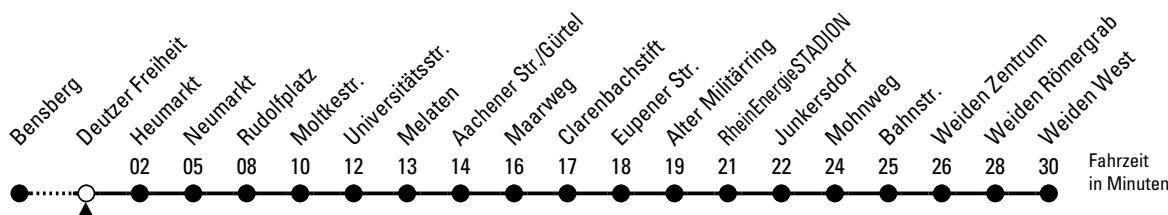

1

Richtung Weiden

über Neumarkt - Rudolfplatz - Braunsfeld - Müngersdorf - RheinEnergieSTADION - Junkersdorf

Abfahrthaltestelle: Deutzer Freiheit

Gültig ab 10.12.2023 (vorübergehend reduzierter Fahrplan)

ohne Gewähr

🕒	Montag - Freitag	Samstag	Sonn- und Feiertag	🕒
0	02 [◇] 17 32 [◇] 47	02 [◇] 17 32 [◇] 47	02 [◇] 17 32 [◇] 47	0
1	02 [◇] 17	02 [◇] 17 32 [◇] 47	02 [◇] 17 32 [◇] 47	1
2	--	02 [◇] 17 32 [◇] 47	02 [◇] 17 32 [◇] 47	2
3	--	02 [◇] 17 32 [◇] 47	02 [◇] 17 32 [◇] 47	3
4	56	02 [◇] 17 32 [◇] 47	02 [◇] 17 32 [◇] 47	4
5	16 36 56	20 35 50	02 [◇] 17 32 [◇] 47	5
6	06 16 26 36 46 52* 56	05 20 35 50	02 [◇] 17 32 [◇] 47	6
7	02* 06 12* 16 22* 26 32* 36 42* 46 52* 56	05 20 35 50	02 [◇] 17 32 [◇] 47	7
8	02* 06 12* 16 22* 26 32* 36 42* 46 52* 56	05 20 35 50	02 [◇] 17 32 [◇] 47	8
9	02* 06 12* 16 26 36 46 56	05 16 26 36 46 56	02 [◇] 17 35 50	9
10	06 16 26 36 46 56	06 16 26 36 46 56	05 20 35 50	10
11	06 16 26 36 46 56	06 16 26 36 46 56	05 20 35 50	11
12	06 16 26 36 46 56	06 16 26 36 46 56	05 20 35 50	12
13	06 12 ^s 16 22 ^s 26 36 46 56	06 16 26 36 46 56	05 20 35 50	13
14	06 16 22 ^T 26 36 46 56	06 16 26 36 46 56	05 20 35 50	14
15	06 16 22 ^T 26 36 46 56	06 16 26 36 46 56	05 20 35 50	15
16	06 16 26 36 46 56	06 16 26 36 46 56	05 20 35 50	16
17	06 16 26 36 46 56	06 16 26 36 46 56	05 20 35 50	17
18	06 16 26 36 46 56	06 16 26 36 46 56	05 20 35 50	18
19	06 16 26 36 50	06 16 26 36 50	05 20 35 50	19
20	05 20 35 50	05 20 35 50	05 20 35 50	20
21	05 20 35 50	05 20 35 50	05 20 35 50	21
22	05 20 35 50	05 20 35 50	05 20 35 50	22
23	05 20 35 50	05 20 35 50	05 20 35 50	23

R = diese Fahrt erreicht den Rendezvous-Anschluss am Neumarkt
 S = nur an Schultagen in den Wintermonaten

★ = bis Junkersdorf; verkehrt vom 08.07. - 20.08.24 (Sommerferien) nur bis Moltkestr.

T = nur an Schultagen in den Wintermonaten; bis Junkersdorf
 ◇ = bis Junkersdorf