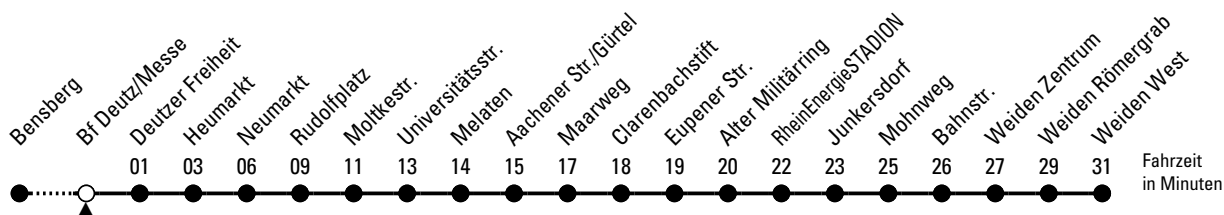

1

Richtung Weiden

über Neumarkt - Rudolfplatz - Braunsfeld - Müngersdorf - RheinEnergieSTADION - Junkersdorf

Abfahrthaltestelle: Bf Deutz/Messe

Gültig ab 10.12.2023 (vorübergehend reduzierter Fahrplan)

ohne Gewähr

R = diese Fahrt erreicht den Rendezvous-Anschluss am Neumarkt
 S = nur an Schultagen in den Wintermonaten

★ = bis Junkersdorf; verkehrt vom 08.07. - 20.08.24 (Sommerferien) nur bis Moltkestr.

T = nur an Schultagen in den Wintermonaten; bis Junkersdorf
 ◇ = bis Junkersdorf

Bitte beachten Sie die Sonderfahrpläne für Weihnachten, Silvester und Karneval.
 Weitere Informationen: KVB-Kundencenter und www.kvb.koeln
 Sprechender Fahrplan: 0800 3 504030 (kostenlos)
 Schlaue Nummer: 0800 6 504030 (kostenlos)