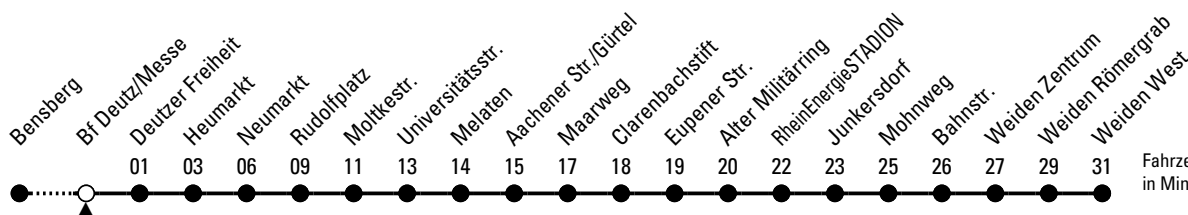

1

Richtung Weiden

über Neumarkt - Rudolfplatz - Braunsfeld - Müngersdorf - RheinEnergieSTADION - Junkersdorf

Abfahrthaltestelle: Bf Deutz/Messe

Gültig ab 16.11.2024 (vorübergehend reduzierter Fahrplan)

ohne Gewähr

R = diese Fahrt erreicht den Rendezvous-Anschluss am Neumarkt
 * = bis Moltkestr.

S = nur an Schultagen in den Wintermonaten
 ◇ = bis Junkersdorf

T = nur an Schultagen in den Wintermonaten; bis Junkersdorf

Bitte beachten Sie die Sonderfahrpläne für Weihnachten, Silvester und Karneval.
 Weitere Informationen: KVB-Kundencenter und www.kvb.koeln
 Sprechender Fahrplan: 0800 3 504030 (kostenlos)
 Schlaue Nummer: 0800 6 504030 (kostenlos)