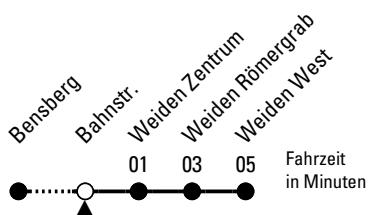

Richtung Weiden West

Abfahrthaltestelle: Bahnstr.

Gültig ab 15.09.2025

ohne Gewähr

	Montag - Freitag	Samstag	Sonn- und Feiertag	
0	00 15 44	00 15 44	00 15 44	0
1	14 44	14 44	14 44	1
2	--	14 44	14 44	2
3	--	14 44	14 44	3
4	--	14 44	14 44	4
5	21 41	14 45	14 44	5
6	01 21 31 41 51	00 15 30 45	14 44	6
7	01 11 21 31 41 51	00 15 30 45	14 44	7
8	01 11 21 31 41 51	00 15 30 45	14 44	8
9	01 11 21 31 41 51	00 15 30 41 51	14 44	9
10	01 11 21 31 41 51	01 11 21 31 41 51	00 15 30 45	10
11	01 11 21 31 41 51	01 11 21 31 41 51	00 15 30 45	11
12	01 11 21 31 41 51	01 11 21 31 41 51	00 15 30 45	12
13	01 11 21 31 37 ^s 41 47 ^s 51	01 11 21 31 41 51	00 15 30 45	13
14	01 11 21 31 41 51	01 11 21 31 41 51	00 15 30 45	14
15	01 11 21 31 41 51	01 11 21 31 41 51	00 15 30 45	15
16	01 11 21 31 41 51	01 11 21 31 41 51	00 15 30 45	16
17	01 11 21 31 41 51	01 11 21 31 41 51	00 15 30 45	17
18	01 11 21 31 41 51	01 11 21 31 41 51	00 15 30 45	18
19	01 11 21 31 41 51	01 11 21 31 41 51	00 15 30 45	19
20	01 15 30 45	01 15 30 45	00 15 30 45	20
21	00 15 30 45	00 15 30 45	00 15 30 45	21
22	00 15 30 45	00 15 30 45	00 15 30 45	22
23	00 15 30 45	00 15 30 45	00 15 30 45	23

S = nur an Schultagen in den Wintermonaten

Bitte beachten Sie die Sonderfahrpläne für Weihnachten, Silvester und Karneval.

Weitere Informationen: KVB-Kundencenter und www.kvb.koeln

Sprechender Fahrplan: 0800 3 504030 (kostenlos)

Schlaue Nummer: 0800 6 504030 (kostenlos)

Abfahrten auf Ihr Handy: QR-Code abfotografieren