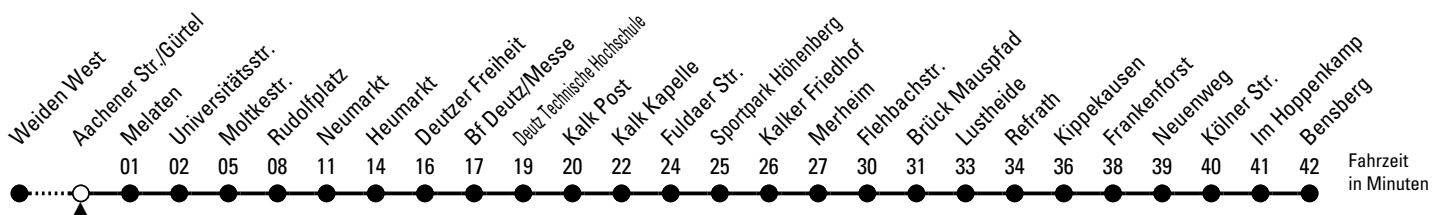

1

Richtung Bensberg

über Rudolfplatz - Neumarkt - Deutz - Kalk - Höhenberg - Brück - Refrath

Abfahrthaltestelle: Aachener Str./Gürtel

Gültig ab 10.12.2023 (vorübergehend reduzierter Fahrplan)

ohne Gewähr

🕒	Montag - Freitag	Samstag	Sonn- und Feiertag	🕒
0	12 27 [◇] 42 57 [◇]	12 27 [◇] 42 57 [◇]	12 27 [◇] 42 57 [◇]	0
1	12	12 27 [◇] 42 57 [◇]	12 27 [◇] 42 57 [◇]	1
2	--	12 27 [◇] 42 57 [◇]	12 27 [◇] 42 57 [◇]	2
3	--	12 27 [◇] 42 57 [◇]	12 27 [◇] 42 57 [◇]	3
4	18 43	12 27 [◇] 42	12 27 [◇] 42 57 [◇]	4
5	03 23 33 43 53	05 20 [◇] 35 50 [◇]	12 27 [◇] 42 57 [◇]	5
6	03 13 23 33 43 53	05 20 35 50	12 27 [◇] 42 57 [◇]	6
7	03 13 19 ^x 23 29 ^x 33 39 ^x 43 49 ^x 53 59 ^x	05 20 35 50	12 27 [◇] 42 57 [◇]	7
8	03 09 ^x 13 19 ^x 23 29 ^x 33 43 53	05 20 35 50	12 27 [◇] 42 57 [◇]	8
9	03 [◇] 13 23 [◇] 33 43 [◇] 53	03 13 23 33 43 53	12 35 50	9
10	03 [◇] 13 23 [◇] 33 43 [◇] 53	03 13 23 33 43 53	05 20 35 50	10
11	03 [◇] 13 23 [◇] 33 43 [◇] 53	03 13 23 33 43 53	05 20 35 50	11
12	03 13 23 33 43 53	03 13 23 33 43 53	05 20 35 50	12
13	03 13 23 29 ^s 33 43 53	03 13 23 33 43 53	05 20 35 50	13
14	03 13 23 33 43 49 ^s 53 59 ^s	03 13 23 33 43 53	05 20 35 50	14
15	03 13 23 33 43 53	03 13 23 33 43 53	05 20 35 50	15
16	03 13 23 33 43 53	03 13 23 33 43 53	05 20 35 50	16
17	03 13 23 33 43 53	03 13 23 33 43 53	05 20 35 50	17
18	03 13 23 33 43 53	03 13 23 33 43 53	05 20 35 50	18
19	03 13 23 35 50	03 13 23 35 50	05 20 35 50	19
20	05 20 35 50	05 20 35 50	05 20 35 50	20
21	05 20 [◇] 35 50 [◇]	05 20 [◇] 35 50 [◇]	05 20 [◇] 35 50 [◇]	21
22	05 20 [◇] 35 50 [◇]	05 20 [◇] 35 50 [◇]	05 20 [◇] 35 50 [◇]	22
23	05 20 [◇] 35 57 [◇]	05 20 [◇] 35 57 [◇]	05 20 [◇] 35 57 [◇]	23

R = diese Fahrt erreicht den Rendezvous-Anschluss am Neumarkt

S = nur an Schultagen in den Wintermonaten; bis Brück Mauspfad

◇ = bis Brück Mauspfad

x = bis Refrath; entfällt vom 08.07. - 20.08.24 (Sommerferien)