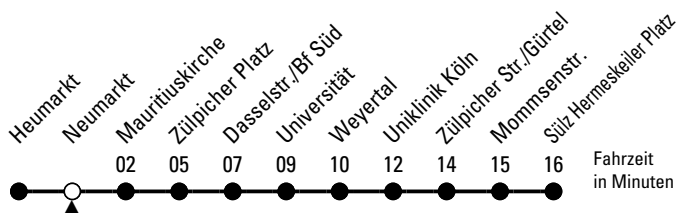

9

Richtung **Sülz Hermeskeiler Platz**

über Universität -Lindenburg

AbfahrtsHaltestelle: Neumarkt

Gültig vom 29.06.26 (ca. 3.00 Uhr) - 20.07.26 (ca. 3.00 Uhr)

ohne Gewähr

🕒	Montag - Freitag	Samstag	Sonn- und Feiertag	🕒
0	15 45	15 45	15 45	0
1	15 45	15 45	15 45	1
2	--	15 45	15 45	2
3	--	15 45	15 45	3
4	55	15 45	15 45	4
5	15 35 55	03 33 48	15 45	5
6	05 15 25 35 45 55	03 18 33 48	15 45	6
7	05 15 25 35 45 55	03 18 33 48	15 45	7
8	05 15 25 35 45 55	03 18 33 48	15 45	8
9	05 15 25 32 35 42 45 55	03 15 25 35 45 55	15 33 48	9
10	05 15 25 35 45 55	05 15 25 35 45 55	03 18 33 48	10
11	05 15 25 35 45 55	05 15 25 35 45 55	03 18 33 48	11
12	05 15 25 35 45 55	05 15 25 35 45 55	03 18 33 48	12
13	05 15 25 35 45 55	05 15 25 35 45 55	03 18 33 48	13
14	05 15 25 35 45 55	05 15 25 35 45 55	03 18 33 48	14
15	05 15 25 35 45 55	05 15 25 35 45 55	03 18 33 48	15
16	05 15 25 35 45 55	05 15 25 35 45 55	03 18 33 48	16
17	05 15 25 35 45 55	05 15 25 35 45 55	03 18 33 48	17
18	05 15 25 35 45 55	05 15 25 35 45 55	03 18 33 48	18
19	05 15 25 35 45	05 15 25 35 45	03 18 33 48	19
20	03 18 33 48	03 18 33 48	03 18 33 48	20
21	03 18 33 48	03 18 33 48	03 18 33 48	21
22	03 18 33 48	03 18 33 48	03 18 33 48	22
23	03 18 33 48	03 18 33 48	03 18 33 48	23

Bitte beachten Sie die Sonderfahrpläne für Weihnachten, Silvester und Karneval.

Weitere Informationen: KVB-Kundencenter und www.kvb.koeln

Sprechender Fahrplan: 0800 3 504030 (kostenlos)

Schlaue Nummer: 0800 6 504030 (kostenlos)

Abfahrten auf Ihr Handy:
QR-Code abfotografieren