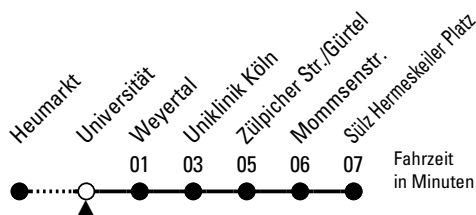

9

Richtung **Sülz Hermeskeiler Platz**

über **Lindenburg**

Abfahrthaltestelle: **Universität**

Gültig vom 29.06.26 (ca. 3.00 Uhr) - 20.07.26 (ca. 3.00 Uhr)

ohne Gewähr

🕒	Montag - Freitag	Samstag	Sonn- und Feiertag	🕒
0	24 54	24 54	24 54	0
1	24 54	24 54	24 54	1
2	--	24 54	24 54	2
3	--	24 54	24 54	3
4	--	24 54	24 54	4
5	04 24 44	12 42 57	24 54	5
6	04 14 24 34 44 54	12 27 42 57	24 54	6
7	04 14 24 34 44 54	12 27 42 57	24 54	7
8	04 14 24 34 44 54	12 27 42 57	24 54	8
9	04 14 24 34 41 44 51 54	12 24 34 44 54	24 42 57	9
10	04 14 24 34 44 54	04 14 24 34 44 54	12 27 42 57	10
11	04 14 24 34 44 54	04 14 24 34 44 54	12 27 42 57	11
12	04 14 24 34 44 54	04 14 24 34 44 54	12 27 42 57	12
13	04 14 24 34 44 54	04 14 24 34 44 54	12 27 42 57	13
14	04 14 24 34 44 54	04 14 24 34 44 54	12 27 42 57	14
15	04 14 24 34 44 54	04 14 24 34 44 54	12 27 42 57	15
16	04 14 24 34 44 54	04 14 24 34 44 54	12 27 42 57	16
17	04 14 24 34 44 54	04 14 24 34 44 54	12 27 42 57	17
18	04 14 24 34 44 54	04 14 24 34 44 54	12 27 42 57	18
19	04 14 24 34 44 54	04 14 24 34 44 54	12 27 42 57	19
20	12 27 42 57	12 27 42 57	12 27 42 57	20
21	12 27 42 57	12 27 42 57	12 27 42 57	21
22	12 27 42 57	12 27 42 57	12 27 42 57	22
23	12 27 42 57	12 27 42 57	12 27 42 57	23

Bitte beachten Sie die Sonderfahrpläne für Weihnachten, Silvester und Karneval.

Weitere Informationen: KVB-Kundencenter und www.kvb.koeln

Sprechender Fahrplan: 0800 3 504030 (kostenlos)

Schlaue Nummer: 0800 6 504030 (kostenlos)

Abfahrten
auf Ihr Handy:
QR-Code abfotografieren