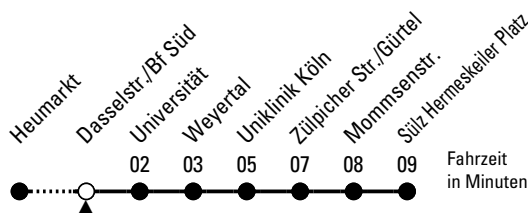

9

Richtung **Sülz Hermeskeiler Platz**

über Universität - Lindenburg

AbfahrtsHaltestelle: Dasselstr./Bf Süd

Gültig vom 29.06.26 (ca. 3.00 Uhr) - 20.07.26 (ca. 3.00 Uhr)

ohne Gewähr

🕒	Montag - Freitag	Samstag	Sonn- und Feiertag	🕒
0	22 52	22 52	22 52	0
1	22 52	22 52	22 52	1
2	--	22 52	22 52	2
3	--	22 52	22 52	3
4	--	22 52	22 52	4
5	02 22 42	10 40 55	22 52	5
6	02 12 22 32 42 52	10 25 40 55	22 52	6
7	02 12 22 32 42 52	10 25 40 55	22 52	7
8	02 12 22 32 42 52	10 25 40 55	22 52	8
9	02 12 22 32 39 42 49 52	10 22 32 42 52	22 40 55	9
10	02 12 22 32 42 52	02 12 22 32 42 52	10 25 40 55	10
11	02 12 22 32 42 52	02 12 22 32 42 52	10 25 40 55	11
12	02 12 22 32 42 52	02 12 22 32 42 52	10 25 40 55	12
13	02 12 22 32 42 52	02 12 22 32 42 52	10 25 40 55	13
14	02 12 22 32 42 52	02 12 22 32 42 52	10 25 40 55	14
15	02 12 22 32 42 52	02 12 22 32 42 52	10 25 40 55	15
16	02 12 22 32 42 52	02 12 22 32 42 52	10 25 40 55	16
17	02 12 22 32 42 52	02 12 22 32 42 52	10 25 40 55	17
18	02 12 22 32 42 52	02 12 22 32 42 52	10 25 40 55	18
19	02 12 22 32 42 52	02 12 22 32 42 52	10 25 40 55	19
20	10 25 40 55	10 25 40 55	10 25 40 55	20
21	10 25 40 55	10 25 40 55	10 25 40 55	21
22	10 25 40 55	10 25 40 55	10 25 40 55	22
23	10 25 40 55	10 25 40 55	10 25 40 55	23

Bitte beachten Sie die Sonderfahrpläne für Weihnachten, Silvester und Karneval.

Weitere Informationen: KVB-Kundencenter und www.kvb.koeln

Sprechender Fahrplan: 0800 3 504030 (kostenlos)

Schlaue Nummer: 0800 6 504030 (kostenlos)

Abfahrten
auf Ihr Handy:
QR-Code abfotografieren