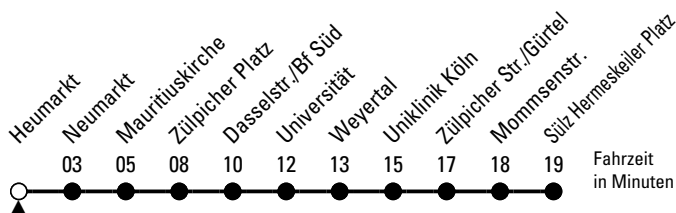

9

Richtung **Sülz Hermeskeiler Platz**

über Neumarkt - Universität - Lindenburg

Abfahrthaltestelle: Heumarkt

Gültig vom 29.06.26 (ca. 3.00 Uhr) - 20.07.26 (ca. 3.00 Uhr)

ohne Gewähr

🕒	Montag - Freitag	Samstag	Sonn- und Feiertag	🕒
0	09 39	09 39	09 39	0
1	09 39	09 39	09 39	1
2	--	09 39	09 39	2
3	--	09 39	09 39	3
4	52	09 39	09 39	4
5	12 32 52	00 30 45	09 39	5
6	02 12 22 32 42 52	00 15 30 45	09 39	6
7	02 12 22 32 42 52	00 15 30 45	09 39	7
8	02 12 22 32 42 52	00 15 30 45	09 39	8
9	02 12 22 29 32 39 42 52	00 12 22 32 42 52	09 30 45	9
10	02 12 22 32 42 52	02 12 22 32 42 52	00 15 30 45	10
11	02 12 22 32 42 52	02 12 22 32 42 52	00 15 30 45	11
12	02 12 22 32 42 52	02 12 22 32 42 52	00 15 30 45	12
13	02 12 22 32 42 52	02 12 22 32 42 52	00 15 30 45	13
14	02 12 22 32 42 52	02 12 22 32 42 52	00 15 30 45	14
15	02 12 22 32 42 52	02 12 22 32 42 52	00 15 30 45	15
16	02 12 22 32 42 52	02 12 22 32 42 52	00 15 30 45	16
17	02 12 22 32 42 52	02 12 22 32 42 52	00 15 30 45	17
18	02 12 22 32 42 52	02 12 22 32 42 52	00 15 30 45	18
19	02 12 22 32 42	02 12 22 32 42	00 15 30 45	19
20	00 15 30 45	00 15 30 45	00 15 30 45	20
21	00 15 30 45	00 15 30 45	00 15 30 45	21
22	00 15 30 45	00 15 30 45	00 15 30 45	22
23	00 15 30 45	00 15 30 45	00 15 30 45	23

Bitte beachten Sie die Sonderfahrpläne für Weihnachten, Silvester und Karneval.

Weitere Informationen: KVB-Kundencenter und www.kvb.koeln

Sprechender Fahrplan: 0800 3 504030 (kostenlos)

Schlaue Nummer: 0800 6 504030 (kostenlos)