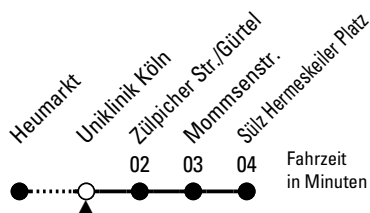

Bitte beachten Sie die Sonderfahrpläne für Weihnachten, Silvester und Karneval.

Weitere Informationen: KVB-Kundencenter und www.kvb.koeln

Sprechender Fahrplan: 0800 3 504030 (kostenlos)

Schlaue Nummer: 0800 6 504030 (kostenlos)

Abfahrten auf Ihr Handy:
QR-Code abfotografieren

9

Richtung **Sülz Hermeskeiler Platz**

Abfahrthaltestelle: Uniklinik Köln

Gültig vom 29.06.26 (ca. 3.00 Uhr) - 20.07.26 (ca. 3.00 Uhr)

ohne Gewähr

	Montag - Freitag	Samstag	Sonn- und Feiertag	
0	00 27 57	00 27 57	00 27 57	0
1	27 57	27 57	27 57	1
2	--	27 57	27 57	2
3	--	27 57	27 57	3
4	--	27 57	27 57	4
5	07 27 47	15 45	27 57	5
6	07 17 27 37 47 57	00 15 30 45	27 57	6
7	07 17 27 37 47 57	00 15 30 45	27 57	7
8	07 17 27 37 47 57	00 15 30 45	27 57	8
9	07 17 27 37 44 47 54 57	00 15 27 37 47 57	27 45	9
10	07 17 27 37 47 57	07 17 27 37 47 57	00 15 30 45	10
11	07 17 27 37 47 57	07 17 27 37 47 57	00 15 30 45	11
12	07 17 27 37 47 57	07 17 27 37 47 57	00 15 30 45	12
13	07 17 27 37 47 57	07 17 27 37 47 57	00 15 30 45	13
14	07 17 27 37 47 57	07 17 27 37 47 57	00 15 30 45	14
15	07 17 27 37 47 57	07 17 27 37 47 57	00 15 30 45	15
16	07 17 27 37 47 57	07 17 27 37 47 57	00 15 30 45	16
17	07 17 27 37 47 57	07 17 27 37 47 57	00 15 30 45	17
18	07 17 27 37 47 57	07 17 27 37 47 57	00 15 30 45	18
19	07 17 27 37 47 57	07 17 27 37 47 57	00 15 30 45	19
20	15 30 45	15 30 45	00 15 30 45	20
21	00 15 30 45	00 15 30 45	00 15 30 45	21
22	00 15 30 45	00 15 30 45	00 15 30 45	22
23	00 15 30 45	00 15 30 45	00 15 30 45	23