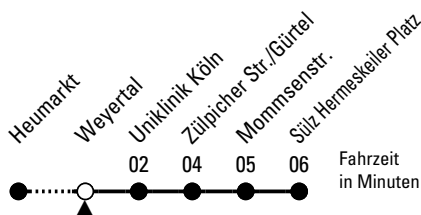

9

Richtung **Sülz Hermeskeiler Platz**

über **Lindenburg**

Abfahrthaltestelle: **Weyertal**

Gültig vom 29.06.26 (ca. 3.00 Uhr) - 20.07.26 (ca. 3.00 Uhr)

ohne Gewähr

🕒	Montag - Freitag	Samstag	Sonn- und Feiertag	🕒
0	25 55	25 55	25 55	0
1	25 55	25 55	25 55	1
2	--	25 55	25 55	2
3	--	25 55	25 55	3
4	--	25 55	25 55	4
5	05 25 45	13 43 58	25 55	5
6	05 15 25 35 45 55	13 28 43 58	25 55	6
7	05 15 25 35 45 55	13 28 43 58	25 55	7
8	05 15 25 35 45 55	13 28 43 58	25 55	8
9	05 15 25 35 42 45 52 55	13 25 35 45 55	25 43 58	9
10	05 15 25 35 45 55	05 15 25 35 45 55	13 28 43 58	10
11	05 15 25 35 45 55	05 15 25 35 45 55	13 28 43 58	11
12	05 15 25 35 45 55	05 15 25 35 45 55	13 28 43 58	12
13	05 15 25 35 45 55	05 15 25 35 45 55	13 28 43 58	13
14	05 15 25 35 45 55	05 15 25 35 45 55	13 28 43 58	14
15	05 15 25 35 45 55	05 15 25 35 45 55	13 28 43 58	15
16	05 15 25 35 45 55	05 15 25 35 45 55	13 28 43 58	16
17	05 15 25 35 45 55	05 15 25 35 45 55	13 28 43 58	17
18	05 15 25 35 45 55	05 15 25 35 45 55	13 28 43 58	18
19	05 15 25 35 45 55	05 15 25 35 45 55	13 28 43 58	19
20	13 28 43 58	13 28 43 58	13 28 43 58	20
21	13 28 43 58	13 28 43 58	13 28 43 58	21
22	13 28 43 58	13 28 43 58	13 28 43 58	22
23	13 28 43 58	13 28 43 58	13 28 43 58	23

Bitte beachten Sie die Sonderfahrpläne für Weihnachten, Silvester und Karneval.

Weitere Informationen: KVB-Kundencenter und www.kvb.koeln

Sprechender Fahrplan: 0800 3 504030 (kostenlos)

Schlaue Nummer: 0800 6 504030 (kostenlos)

Abfahrten auf Ihr Handy:
QR-Code abfotografieren