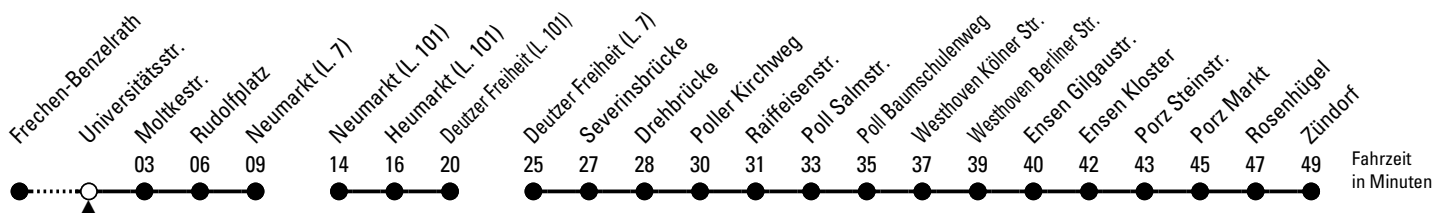

# Richtung Zündorf

über Rudolfplatz - Neumarkt - Deutz - Poll - Westhoven - Ensen - Porz

Abfahrthaltestelle: Universitätsstr.

Gültig vom 29.06.26 (ca. 3.00 Uhr) - 20.07.26 (ca. 3.00 Uhr)

ohne Gewähr

🕒	Montag - Freitag	Samstag	Sonn- und Feiertag	🕒
0	25 55	25 55	25 55	0
1	--	25	25	1
2	--	25	25	2
3	--	25	25	3
4	49	55	--	4
5	10 20 30 39 50	25 55	25	5
6	00 09 20 29 40 49	25 55	25	6
7	09 19 29 39 49 59	25 55	25	7
8	09 19 29 39 49 59	25 55	25	8
9	09 20 29 40 49	19 29 39 49 59	25	9
10	00 09 20 29 40 49	09 19 29 39 49 59	25	10
11	00 09 20 29 40 49	09 19 29 39 49 59	25 55	11
12	00 09 20 29 40 49	09 19 29 39 49 59	25 55	12
13	00 09 20 29 40 49	09 19 29 39 49 59	25 55	13
14	00 09 20 29 40 49	09 19 29 39 49 59	25 55	14
15	00 09 20 29 40 49	09 19 29 39 49 59	25 55	15
16	00 09 19 29 39 49 59	09 19 29 39 49 59	25 55	16
17	09 19 29 39 49 59	09 19 29 39 49 59	25 55	17
18	09 19 29 39 49 59	09 19 29 39 49 59	25 55	18
19	09 20 29 40 49	09 19 29 39 49 59	25 55	19
20	00 09 25 55	09 25 55	25 55	20
21	25 55	25 55	25 55	21
22	25 55	25 55	25 55	22
23	25 55	25 55	25 55	23