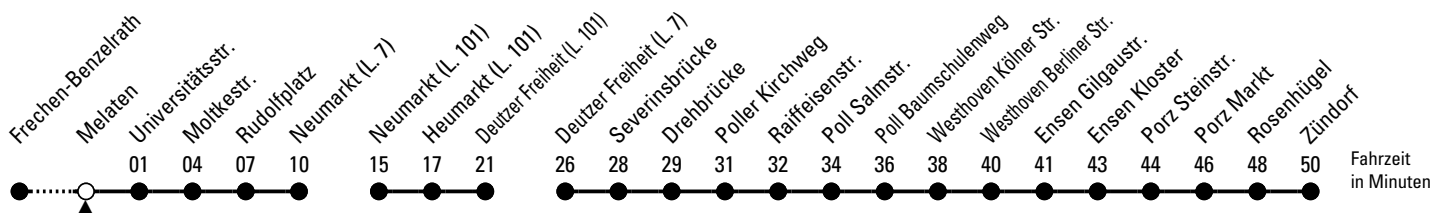

# Richtung Zündorf

über Rudolfplatz - Neumarkt - Deutz - Poll - Westhoven - Ensen - Porz

Abfahrthaltestelle: Melaten

Gültig vom 29.06.26 (ca. 3.00 Uhr) - 20.07.26 (ca. 3.00 Uhr)

ohne Gewähr

🕒	Montag - Freitag	Samstag	Sonn- und Feiertag	🕒
0	24 54	24 54	24 54	0
1	--	24	24	1
2	--	24	24	2
3	--	24	24	3
4	48	54	--	4
5	09 19 29 38 49 59	24 54	24	5
6	08 19 28 39 48	24 54	24	6
7	08 18 28 38 48 58	24 54	24	7
8	08 18 28 38 48 58	24 54	24	8
9	08 19 28 39 48 59	18 28 38 48 58	24	9
10	08 19 28 39 48 59	08 18 28 38 48 58	24	10
11	08 19 28 39 48 59	08 18 28 38 48 58	24 54	11
12	08 19 28 39 48 59	08 18 28 38 48 58	24 54	12
13	08 19 28 39 48 59	08 18 28 38 48 58	24 54	13
14	08 19 28 39 48 59	08 18 28 38 48 58	24 54	14
15	08 19 28 39 48 59	08 18 28 38 48 58	24 54	15
16	08 18 28 38 48 58	08 18 28 38 48 58	24 54	16
17	08 18 28 38 48 58	08 18 28 38 48 58	24 54	17
18	08 18 28 38 48 58	08 18 28 38 48 58	24 54	18
19	08 19 28 39 48 59	08 18 28 38 48 58	24 54	19
20	08 24 54	08 24 54	24 54	20
21	24 54	24 54	24 54	21
22	24 54	24 54	24 54	22
23	24 54	24 54	24 54	23