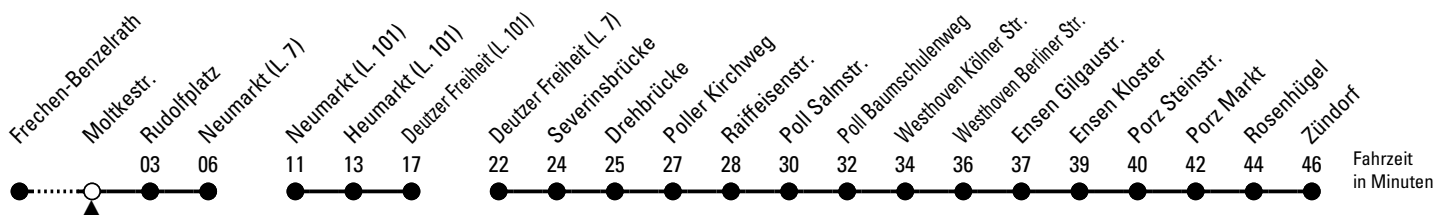

# Richtung Zündorf

über Rudolfplatz - Neumarkt - Deutz - Poll - Westhoven - Ensen - Porz

Abfahrthaltestelle: Moltkestr.

Gültig vom 29.06.26 (ca. 3.00 Uhr) - 20.07.26 (ca. 3.00 Uhr)

ohne Gewähr

🕒	Montag - Freitag	Samstag	Sonn- und Feiertag	🕒
0	28 58	28 58	28 58	0
1	--	28	28	1
2	--	28	28	2
3	--	28	28	3
4	52	58	--	4
5	12 22 32 42 52	28 58	28	5
6	02 12 22 32 42 52	28 58	28	6
7	12 22 32 42 52	28 58	28	7
8	02 12 22 32 42 52	28 58	28	8
9	02 12 22 32 42 52	22 32 42 52	28	9
10	02 12 22 32 42 52	02 12 22 32 42 52	28	10
11	02 12 22 32 42 52	02 12 22 32 42 52	28 58	11
12	02 12 22 32 42 52	02 12 22 32 42 52	28 58	12
13	02 12 22 32 42 52	02 12 22 32 42 52	28 58	13
14	02 12 22 32 42 52	02 12 22 32 42 52	28 58	14
15	02 12 22 32 42 52	02 12 22 32 42 52	28 58	15
16	02 12 22 32 42 52	02 12 22 32 42 52	28 58	16
17	02 12 22 32 42 52	02 12 22 32 42 52	28 58	17
18	02 12 22 32 42 52	02 12 22 32 42 52	28 58	18
19	02 12 22 32 42 52	02 12 22 32 42 52	28 58	19
20	02 12 28 58	02 12 28 58	28 58	20
21	28 58	28 58	28 58	21
22	28 58	28 58	28 58	22
23	28 58	28 58	28 58	23