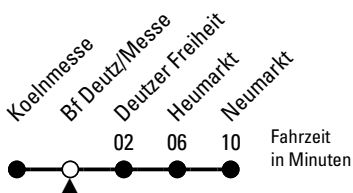

Von Freitag, 03.07.2026, ca. 3:00 Uhr, bis Sonntag, 05.07.2026, ca. 3:00 Uhr, enden alle Fahrten am Heumarkt.

Bitte beachten Sie die Sonderfahrpläne für Weihnachten, Silvester und Karneval.

Weitere Informationen: KVB-Kundencenter und www.kvb.koeln

Sprechender Fahrplan: 0800 3 504030 (kostenlos)

Schlaue Nummer: 0800 6 504030 (kostenlos)

Abfahrten
auf Ihr Handy:
QR-Code abtrotografieren