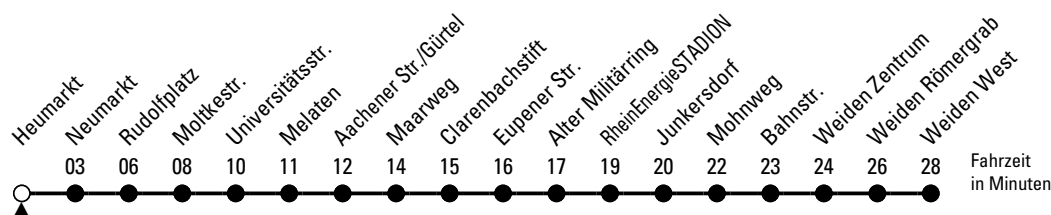

1

Richtung Weiden

über Neumarkt - Rudolfplatz - Braunsfeld - Müngersdorf - RheinEnergieSTADION - Junkersdorf

Abfahrthaltestelle: Heumarkt

Gültig vom 29.06.26 (ca. 3.00 Uhr) - 20.07.26 (ca. 3.00 Uhr)

ohne Gewähr

🕒	Montag - Freitag	Samstag	Sonn- und Feiertag	🕒
0	04* 19 34* 49	04* 19 34* 49	04* 19 34* 49	0
1	04* 19 34*	04* 19 34* 49	04* 19 34* 49	1
2	--	04* 19 34* 49	04* 19 34* 49	2
3	--	04* 19 34* 49	04* 19 34* 49	3
4	58	04* 19 34* 49	04* 19 34* 49	4
5	18 38 58	22 37 52	04* 19 34* 49	5
6	08 18 28 38 48 58	07 22 37 52	04* 19 34* 49	6
7	08 18 28 38 48 58	07 22 37 52	04* 19 34* 49	7
8	08 18 28 38 48 58	07 22 37 52	04* 19 34* 49	8
9	08 18 28 38 48 58	07 18 28 38 48 58	04* 19 37 52	9
10	08 18 28 38 48 58	08 18 28 38 48 58	07 22 37 52	10
11	08 18 28 38 48 58	08 18 28 38 48 58	07 22 37 52	11
12	08 18 28 38 48 58	08 18 28 38 48 58	07 22 37 52	12
13	08 18 24^s 28 38 48 58	08 18 28 38 48 58	07 22 37 52	13
14	08 18 28 38 48 58	08 18 28 38 48 58	07 22 37 52	14
15	08 18 28 38 48 58	08 18 28 38 48 58	07 22 37 52	15
16	08 18 28 38 48 58	08 18 28 38 48 58	07 22 37 52	16
17	08 18 28 38 48 58	08 18 28 38 48 58	07 22 37 52	17
18	08 18 28 38 48 58	08 18 28 38 48 58	07 22 37 52	18
19	08 18 28 38 52	08 18 28 38 52	07 22 37 52	19
20	07 22 37 52	07 22 37 52	07 22 37 52	20
21	07 22 37 52	07 22 37 52	07 22 37 52	21
22	07 22 37 52	07 22 37 52	07 22 37 52	22
23	07 22 37 52	07 22 37 52	07 22 37 52	23

S = nur an Schultagen;
entfällt am 17.07.26

★ = bis Junkersdorf

Bitte beachten Sie die Sonderfahrpläne für Weihnachten, Silvester und Karneval.

Weitere Informationen: KVB-Kundencenter und www.kvb.koeln

Sprechender Fahrplan: 0800 3 504030 (kostenlos)

Schlaue Nummer: 0800 6 504030 (kostenlos)

Abfahrten
auf Ihr Handy:
QR-Code abtografieren