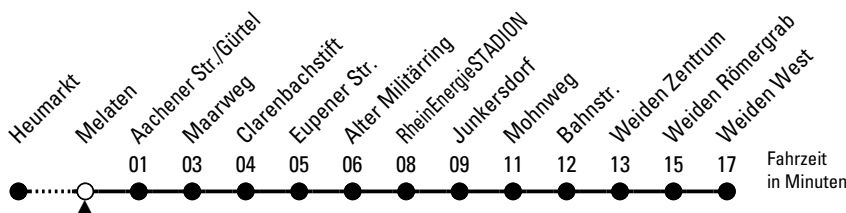

1

Richtung Weiden

über Braunsfeld - Müngersdorf - RheinEnergieSTADION - Junkersdorf

AbfahrtsHaltestelle: Melaten

Gültig vom 29.06.26 (ca. 3.00 Uhr) - 20.07.26 (ca. 3.00 Uhr)

ohne Gewähr

🕒	Montag - Freitag	Samstag	Sonn- und Feiertag	🕒
0	03 17* 32 47*	03 17* 32 47*	03 17* 32 47*	0
1	02 17* 32 47*	02 17* 32 47*	02 17* 32 47*	1
2	--	02 17* 32 47*	02 17* 32 47*	2
3	--	02 17* 32 47*	02 17* 32 47*	3
4	--	02 17* 32 47*	02 17* 32 47*	4
5	09 29 49	02 33 48	02 17* 32 47*	5
6	09 19 29 39 49 59	03 18 33 48	02 17* 32 47*	6
7	09 19 29 39 49 59	03 18 33 48	02 17* 32 47*	7
8	09 19 29 39 49 59	03 18 33 48	02 17* 32 47*	8
9	09 19 29 39 49 59	03 18 29 39 49 59	02 17* 32 48	9
10	09 19 29 39 49 59	09 19 29 39 49 59	03 18 33 48	10
11	09 19 29 39 49 59	09 19 29 39 49 59	03 15♦ 18 30♦ 33 45♦ 48	11
12	09 19 29 39 49 59	09 19 29 39 49 59	00♦ 03 15♦ 18 30♦ 33 45♦ 48	12
13	09 19 29 35^s 39 49 59	09 19 29 39 49 59	00♦ 03 15♦ 18 30♦ 33 45♦ 48	13
14	09 19 29 39 49 59	09 19 29 39 49 59	00♦ 03 15♦ 18 30♦ 33 45♦ 48	14
15	09 19 29 39 49 59	09 19 29 39 49 59	00♦ 03 15♦ 18 30♦ 33 45♦ 48	15
16	09 19 29 39 49 59	09 19 29 39 49 59	00♦ 03 15♦ 18 30♦ 33 45♦ 48	16
17	09 19 29 39 49 59	09 19 29 39 49 59	03 18 33 48	17
18	09 19 29 39 49 59	09 19 29 39 49 59	03 18 33 48	18
19	09 19 29 39 49	09 19 29 39 49	03 18 33 48	19
20	03 18 33 48	03 18 33 48	03 18 33 48	20
21	03 18 33 48	03 18 33 48	03 18 33 48	21
22	03 18 33 48	03 18 33 48	03 18 33 48	22
23	03 18 33 48	03 18 33 48	03 18 33 48	23

S = nur an Schultagen;
entfällt am 17.07.26

♦ = am Christopher-Street-Day (05.07.26)
nur bis Junkersdorf

* = bis Junkersdorf

Bitte beachten Sie die Sonderfahrpläne für Weihnachten, Silvester und Karneval.

Weitere Informationen: KVB-Kundencenter und www.kvb.koeln

Sprechender Fahrplan: 0800 3 504030 (kostenlos)

Schlaue Nummer: 0800 6 504030 (kostenlos)

Abfahrten
auf Ihr Handy:
QR-Code abtografieren