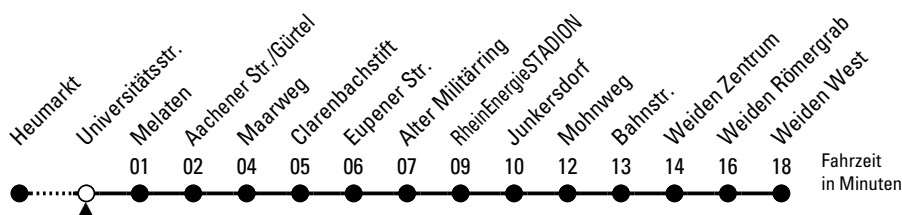

über Braunsfeld - Müngersdorf - RheinEnergieSTADION - Junkersdorf

Abfahrthaltestelle: Universitätsstr.

Gültig vom 29.06.26 (ca. 3.00 Uhr) - 20.07.26 (ca. 3.00 Uhr)

ohne Gewähr

🕒	Montag - Freitag	Samstag	Sonn- und Feiertag	🕒
0	02 16* 31 46*	02 16* 31 46*	02 16* 31 46*	0
1	01 16* 31 46*	01 16* 31 46*	01 16* 31 46*	1
2	--	01 16* 31 46*	01 16* 31 46*	2
3	--	01 16* 31 46*	01 16* 31 46*	3
4	--	01 16* 31 46*	01 16* 31 46*	4
5	08 28 48	01 32 47	01 16* 31 46*	5
6	08 18 28 38 48 58	02 17 32 47	01 16* 31 46*	6
7	08 18 28 38 48 58	02 17 32 47	01 16* 31 46*	7
8	08 18 28 38 48 58	02 17 32 47	01 16* 31 46*	8
9	08 18 28 38 48 58	02 17 28 38 48 58	01 16* 31 47	9
10	08 18 28 38 48 58	08 18 28 38 48 58	02 17 32 47	10
11	08 18 28 38 48 58	08 18 28 38 48 58	02 14 [♦] 17 29 [♦] 32 44 [♦] 47 59 [♦]	11
12	08 18 28 38 48 58	08 18 28 38 48 58	02 14 [♦] 17 29 [♦] 32 44 [♦] 47 59 [♦]	12
13	08 18 28 34 ^s 38 48 58	08 18 28 38 48 58	02 14 [♦] 17 29 [♦] 32 44 [♦] 47 59 [♦]	13
14	08 18 28 38 48 58	08 18 28 38 48 58	02 14 [♦] 17 29 [♦] 32 44 [♦] 47 59 [♦]	14
15	08 18 28 38 48 58	08 18 28 38 48 58	02 14 [♦] 17 29 [♦] 32 44 [♦] 47 59 [♦]	15
16	08 18 28 38 48 58	08 18 28 38 48 58	02 14 [♦] 17 29 [♦] 32 44 [♦] 47	16
17	08 18 28 38 48 58	08 18 28 38 48 58	02 17 32 47	17
18	08 18 28 38 48 58	08 18 28 38 48 58	02 17 32 47	18
19	08 18 28 38 48	08 18 28 38 48	02 17 32 47	19
20	02 17 32 47	02 17 32 47	02 17 32 47	20
21	02 17 32 47	02 17 32 47	02 17 32 47	21
22	02 17 32 47	02 17 32 47	02 17 32 47	22
23	02 17 32 47	02 17 32 47	02 17 32 47	23

S = nur an Schultagen;
entfällt am 17.07.26

♦ = am Christopher-Street-Day (05.07.26)
nur bis Junkersdorf

* = bis Junkersdorf

Bitte beachten Sie die Sonderfahrpläne für Weihnachten, Silvester und Karneval.
 Weitere Informationen: KVB-Kundencenter und www.kvb.koeln
 Sprechender Fahrplan: 0800 3 504030 (kostenlos)
 Schlaue Nummer: 0800 6 504030 (kostenlos)