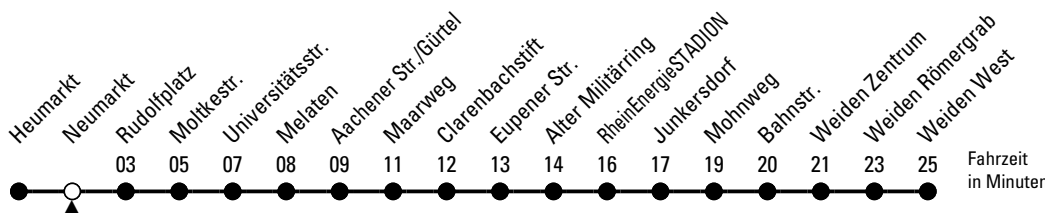

Gültig vom 29.06.26 (ca. 3.00 Uhr) - 20.07.26 (ca. 3.00 Uhr)

ohne Gewähr

🕒	Montag - Freitag	Samstag	Sonn- und Feiertag	🕒
0	07* 22 37* 52	07* 22 37* 52	07* 22 37* 52	0
1	07* 22 37*	07* 22 37* 52	07* 22 37* 52	1
2	--	07* 22 37* 52	07* 22 37* 52	2
3	--	07* 22 37* 52	07* 22 37* 52	3
4	--	07* 22 37* 52	07* 22 37* 52	4
5	01 21 41	25 40 55	07* 22 37* 52	5
6	01 11 21 31 41 51	10 25 40 55	07* 22 37* 52	6
7	01 11 21 31 41 51	10 25 40 55	07* 22 37* 52	7
8	01 11 21 31 41 51	10 25 40 55	07* 22 37* 52	8
9	01 11 21 31 41 51	10 21 31 41 51	07* 22 40 55	9
10	01 11 21 31 41 51	01 11 21 31 41 51	10 25 40 55	10
11	01 11 21 31 41 51	01 11 21 31 41 51	07 [⬆] 10 22 [⬆] 25 37 [⬆] 40 52 [⬆] 55	11
12	01 11 21 31 41 51	01 11 21 31 41 51	07 [⬆] 10 22 [⬆] 25 37 [⬆] 40 52 [⬆] 55	12
13	01 11 21 27 ^S 31 41 51	01 11 21 31 41 51	07 [⬆] 10 22 [⬆] 25 37 [⬆] 40 52 [⬆] 55	13
14	01 11 21 31 41 51	01 11 21 31 41 51	07 [⬆] 10 22 [⬆] 25 37 [⬆] 40 52 [⬆] 55	14
15	01 11 21 31 41 51	01 11 21 31 41 51	07 [⬆] 10 22 [⬆] 25 37 [⬆] 40 52 [⬆] 55	15
16	01 11 21 31 41 51	01 11 21 31 41 51	07 [⬆] 10 22 [⬆] 25 37 [⬆] 40 55	16
17	01 11 21 31 41 51	01 11 21 31 41 51	10 25 40 55	17
18	01 11 21 31 41 51	01 11 21 31 41 51	10 25 40 55	18
19	01 11 21 31 41 55	01 11 21 31 41 55	10 25 40 55	19
20	10 25 40 55	10 25 40 55	10 25 40 55	20
21	10 25 40 55	10 25 40 55	10 25 40 55	21
22	10 25 40 55	10 25 40 55	10 25 40 55	22
23	10 25 40 55	10 25 40 55	10 25 40 55	23

S = nur an Schultagen;
entfällt am 17.07.26

◆ = am Christopher-Street-Day (05.07.26)
nur bis Junkersdorf

6 = ab Gleis 6 (Nordseite)
★ = bis Junkersdorf

Bitte beachten Sie die Sonderfahrpläne für Weihnachten, Silvester und Karneval.