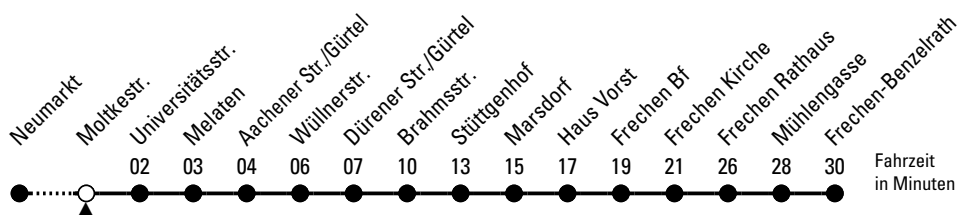

Richtung Frechen

über Braunsfeld - Lindenthal - Marsdorf

Abfahrthaltestelle: Moltkestr.

Gültig vom 29.06.26 (ca. 3.00 Uhr) - 20.07.26 (ca. 3.00 Uhr)

ohne Gewähr

🕒	Montag - Freitag	Samstag	Sonn- und Feiertag	🕒
0	21 51	21 51	21 51	0
1	21	21	21	1
2	--	21	21	2
3	--	21	21	3
4	--	21	21	4
5	16 32 52	19 49	21	5
6	12 28 38 48 58	19 49	21	6
7	08 28 38^x 48 58^x	19 49	21	7
8	08 18^x 28 38[◆] 48 58[◆]	19 49 58[◆]	21	8
9	08 18[◆] 28 38[◆] 48 58[◆]	08 18[◆] 28 38[◆] 48 58[◆]	21	9
10	08 18[◆] 28 38[◆] 48 58[◆]	08 18[◆] 28 38[◆] 48 58[◆]	19	10
11	08 18[◆] 28 38[◆] 48 58[◆]	08 18[◆] 28 38[◆] 48 58[◆]	19 49	11
12	08 18[◆] 28 38[◆] 48 58[◆]	08 18[◆] 28 38[◆] 48 58[◆]	19 49	12
13	08 18[◆] 28 38[◆] 48 58[◆]	08 18[◆] 28 38[◆] 48 58[◆]	19 49	13
14	08 18[◆] 28 38[◆] 48 58[◆]	08 18[◆] 28 38[◆] 48 58[◆]	19 49	14
15	08 18[◆] 28 38^x 48 58^x	08 18[◆] 28 38[◆] 48 58[◆]	19 49	15
16	08 18 28 38 48 58	08 18[◆] 28 38[◆] 48 58[◆]	19 49	16
17	08 18 28 38^x 48 58^x	08 18[◆] 28 38[◆] 48 58[◆]	19 49	17
18	08 18^x 28 38[◆] 48 58[◆]	08 18[◆] 28 38[◆] 48 58[◆]	19 49	18
19	08 18[◆] 28 38[◆] 48 58[◆]	08 18[◆] 28 38[◆] 48 58[◆]	19 49	19
20	08 18[◆] 28 49	08 18[◆] 28 49	19 49	20
21	19 49	19 49	19 49	21
22	19 49	19 49	19 49	22
23	19 49	19 49	19 49	23

x = bis Frechen Bf

◆ = bis Aachener Str./Gürtel

Bitte beachten Sie die Sonderfahrpläne für Weihnachten, Silvester und Karneval.

Weitere Informationen: KVB-Kundencenter und www.kvb.koeln

Sprechender Fahrplan: 0800 3 504030 (kostenlos)

Schlaue Nummer: 0800 6 504030 (kostenlos)

Abfahrten auf Ihr Handy: QR-Code abfotografieren