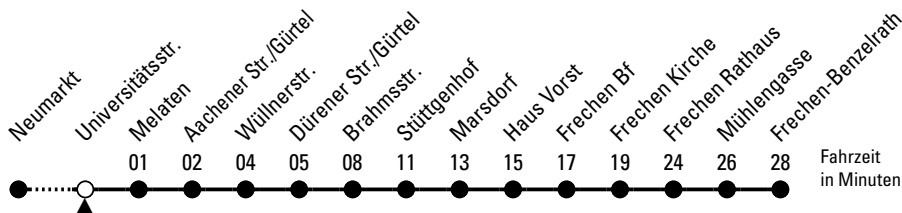

Richtung Frechen

über Braunsfeld - Lindenthal - Marsdorf

Abfahrthaltestelle: Universitätsstr.

Gültig vom 29.06.26 (ca. 3.00 Uhr) - 20.07.26 (ca. 3.00 Uhr)

ohne Gewähr

🕒	Montag - Freitag	Samstag	Sonn- und Feiertag	🕒
0	23 53	23 53	23 53	0
1	23	23	23	1
2	--	23	23	2
3	--	23	23	3
4	--	23	23	4
5	18 34 54	21 51	23	5
6	14 30 40 50	21 51	23	6
7	00 10 30 40^x 50	21 51	23	7
8	00^x 10 20^x 30 40[◆] 50	21 51	23	8
9	00[◆] 10 20[◆] 30 40[◆] 50	00[◆] 10 20[◆] 30 40[◆] 50	23	9
10	00[◆] 10 20[◆] 30 40[◆] 50	00[◆] 10 20[◆] 30 40[◆] 50	21	10
11	00[◆] 10 20[◆] 30 40[◆] 50	00[◆] 10 20[◆] 30 40[◆] 50	21 51	11
12	00[◆] 10 20[◆] 30 40[◆] 50	00[◆] 10 20[◆] 30 40[◆] 50	21 51	12
13	00[◆] 10 20[◆] 30 40[◆] 50	00[◆] 10 20[◆] 30 40[◆] 50	21 51	13
14	00[◆] 10 20[◆] 30 40[◆] 50	00[◆] 10 20[◆] 30 40[◆] 50	21 51	14
15	00[◆] 10 20[◆] 30 40^x 50	00[◆] 10 20[◆] 30 40[◆] 50	21 51	15
16	00^x 10 20 30 40 50	00[◆] 10 20[◆] 30 40[◆] 50	21 51	16
17	00 10 20 30 40^x 50	00[◆] 10 20[◆] 30 40[◆] 50	21 51	17
18	00^x 10 20^x 30 40[◆] 50	00[◆] 10 20[◆] 30 40[◆] 50	21 51	18
19	00[◆] 10 20[◆] 30 40[◆] 50	00[◆] 10 20[◆] 30 40[◆] 50	21 51	19
20	00[◆] 10 20[◆] 30 51	00[◆] 10 20[◆] 30 51	21 51	20
21	21 51	21 51	21 51	21
22	21 51	21 51	21 51	22
23	21 51	21 51	21 51	23

x = bis Frechen Bf

◆ = bis Aachener Str./Gürtel

Bitte beachten Sie die Sonderfahrpläne für Weihnachten, Silvester und Karneval.

Weitere Informationen: KVB-Kundencenter und www.kvb.koeln

Sprechender Fahrplan: 0800 3 504030 (kostenlos)

Schlaue Nummer: 0800 6 504030 (kostenlos)

Abfahrten auf Ihr Handy:
QR-Code abfotografieren