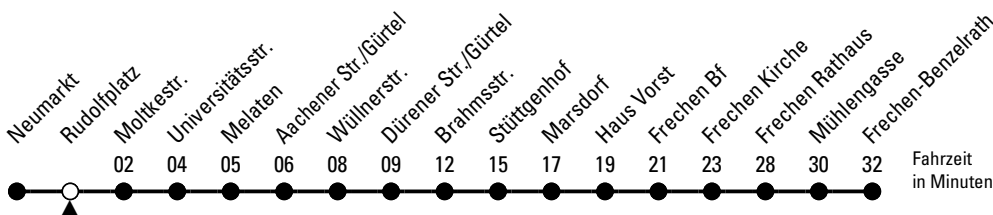

x = bis Frechen Bf

◆ = bis Aachener Str./Gürtel

Bitte beachten Sie die Sonderfahrpläne für Weihnachten, Silvester und Karneval.

Weitere Informationen: KVB-Kundencenter und www.kvb.koeln

Sprechender Fahrplan: 0800 3 504030 (kostenlos)

Schlaue Nummer: 0800 6 504030 (kostenlos)

Abfahrten auf Ihr Handy: QR-Code abfotografieren

Richtung Frechen

über Braunsfeld - Lindenthal - Marsdorf

Abfahrthaltestelle: Rudolfplatz

Gültig vom 29.06.26 (ca. 3.00 Uhr) - 20.07.26 (ca. 3.00 Uhr)

ohne Gewähr

🕒	Montag - Freitag	Samstag	Sonn- und Feiertag	🕒
0	19 49	19 49	19 49	0
1	19	19	19	1
2	--	19	19	2
3	--	19	19	3
4	--	19	19	4
5	14 30 50	17 47	19	5
6	10 26 36 46 56	17 47	19	6
7	06 26 36 ^x 46 56 ^x	17 47	19	7
8	06 16 ^x 26 36 [◆] 46 56 [◆]	17 47 56 [◆]	19	8
9	06 16 [◆] 26 36 [◆] 46 56 [◆]	06 16 [◆] 26 36 [◆] 46 56 [◆]	19	9
10	06 16 [◆] 26 36 [◆] 46 56 [◆]	06 16 [◆] 26 36 [◆] 46 56 [◆]	17	10
11	06 16 [◆] 26 36 [◆] 46 56 [◆]	06 16 [◆] 26 36 [◆] 46 56 [◆]	17 47	11
12	06 16 [◆] 26 36 [◆] 46 56 [◆]	06 16 [◆] 26 36 [◆] 46 56 [◆]	17 47	12
13	06 16 [◆] 26 36 [◆] 46 56 [◆]	06 16 [◆] 26 36 [◆] 46 56 [◆]	17 47	13
14	06 16 [◆] 26 36 [◆] 46 56 [◆]	06 16 [◆] 26 36 [◆] 46 56 [◆]	17 47	14
15	06 16 [◆] 26 36 ^x 46 56 ^x	06 16 [◆] 26 36 [◆] 46 56 [◆]	17 47	15
16	06 16 26 36 46 56	06 16 [◆] 26 36 [◆] 46 56 [◆]	17 47	16
17	06 16 26 36 ^x 46 56 ^x	06 16 [◆] 26 36 [◆] 46 56 [◆]	17 47	17
18	06 16 ^x 26 36 [◆] 46 56 [◆]	06 16 [◆] 26 36 [◆] 46 56 [◆]	17 47	18
19	06 16 [◆] 26 36 [◆] 46 56 [◆]	06 16 [◆] 26 36 [◆] 46 56 [◆]	17 47	19
20	06 16 [◆] 26 47	06 16 [◆] 26 47	17 47	20
21	17 47	17 47	17 47	21
22	17 47	17 47	17 47	22
23	17 47	17 47	17 47	23