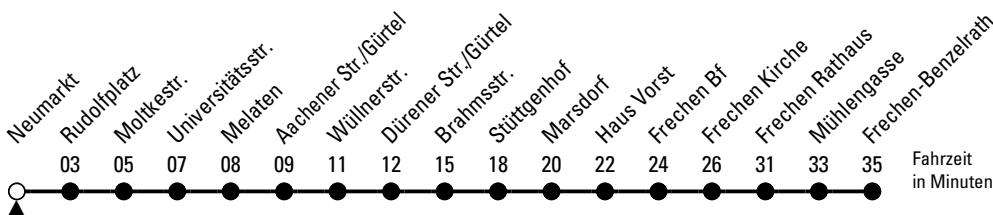

Richtung Frechen

über Rudolfplatz - Braunsfeld - Lindenthal - Marsdorf

Abfahrthaltestelle: Neumarkt Nordseite (Gleis 5)

Gültig vom 29.06.26 (ca. 3.00 Uhr) - 20.07.26 (ca. 3.00 Uhr)

ohne Gewähr

🕒	Montag - Freitag	Samstag	Sonn- und Feiertag	🕒
0	16 46	16 46	16 46	0
1	16	16	16	1
2	--	16	16	2
3	--	16	16	3
4	--	16	16	4
5	11 27 47	14 44	16	5
6	07 23 33 43 53	14 44	16	6
7	03 23 33 ^x 43 53 ^x	14 44	16	7
8	03 13 ^x 23 33 [◆] 43 53 [◆]	14 44 53 [◆]	16	8
9	03 13 [◆] 23 33 [◆] 43 53 [◆]	03 13 [◆] 23 33 [◆] 43 53 [◆]	16	9
10	03 13 [◆] 23 33 [◆] 43 53 [◆]	03 13 [◆] 23 33 [◆] 43 53 [◆]	14	10
11	03 13 [◆] 23 33 [◆] 43 53 [◆]	03 13 [◆] 23 33 [◆] 43 53 [◆]	14 44	11
12	03 13 [◆] 23 33 [◆] 43 53 [◆]	03 13 [◆] 23 33 [◆] 43 53 [◆]	14 44	12
13	03 13 [◆] 23 33 [◆] 43 53 [◆]	03 13 [◆] 23 33 [◆] 43 53 [◆]	14 44	13
14	03 13 [◆] 23 33 [◆] 43 53 [◆]	03 13 [◆] 23 33 [◆] 43 53 [◆]	14 44	14
15	03 13 [◆] 23 33 ^x 43 53 ^x	03 13 [◆] 23 33 [◆] 43 53 [◆]	14 44	15
16	03 13 23 33 43 53	03 13 [◆] 23 33 [◆] 43 53 [◆]	14 44	16
17	03 13 23 33 ^x 43 53 ^x	03 13 [◆] 23 33 [◆] 43 53 [◆]	14 44	17
18	03 13 ^x 23 33 [◆] 43 53 [◆]	03 13 [◆] 23 33 [◆] 43 53 [◆]	14 44	18
19	03 13 [◆] 23 33 [◆] 43 53 [◆]	03 13 [◆] 23 33 [◆] 43 53 [◆]	14 44	19
20	03 13 [◆] 23 44	03 13 [◆] 23 44	14 44	20
21	14 44	14 44	14 44	21
22	14 44	14 44	14 44	22
23	14 44	14 44	14 44	23

x = bis Frechen Bf

◆ = bis Aachener Str./Gürtel

Bitte beachten Sie die Sonderfahrpläne für Weihnachten, Silvester und Karneval.

Weitere Informationen: KVB-Kundencenter und www.kvb.koeln

Sprechender Fahrplan: 0800 3 504030 (kostenlos)

Schlaue Nummer: 0800 6 504030 (kostenlos)

Abfahrten auf Ihr Handy: QR-Code abfotografieren

Richtung Frechen

über Braunsfeld - Lindenthal - Marsdorf

Abfahrthaltestelle: Rudolfplatz

Gültig vom 29.06.26 (ca. 3.00 Uhr) - 20.07.26 (ca. 3.00 Uhr)