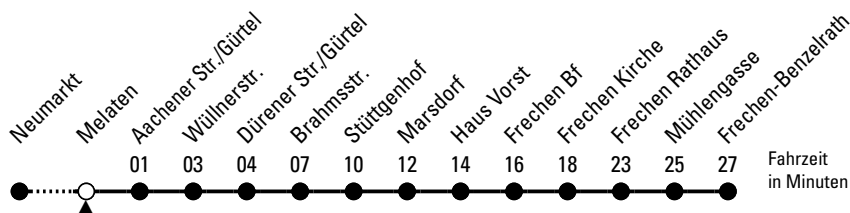

Richtung Frechen

über Braunsfeld - Lindenthal - Marsdorf

Abfahrthaltestelle: Melaten

Gültig vom 29.06.26 (ca. 3.00 Uhr) - 20.07.26 (ca. 3.00 Uhr)

ohne Gewähr

🕒	Montag - Freitag	Samstag	Sonn- und Feiertag	🕒
0	24 54	24 54	24 54	0
1	24	24	24	1
2	--	24	24	2
3	--	24	24	3
4	--	24	24	4
5	19 35 55	22 52	24	5
6	15 31 41 51	22 52	24	6
7	01 11 31 41^x 51	22 52	24	7
8	01^x 11 21^x 31 41[◆] 51	22 52	24	8
9	01[◆] 11 21[◆] 31 41[◆] 51	01[◆] 11 21[◆] 31 41[◆] 51	24	9
10	01[◆] 11 21[◆] 31 41[◆] 51	01[◆] 11 21[◆] 31 41[◆] 51	22	10
11	01[◆] 11 21[◆] 31 41[◆] 51	01[◆] 11 21[◆] 31 41[◆] 51	22 52	11
12	01[◆] 11 21[◆] 31 41[◆] 51	01[◆] 11 21[◆] 31 41[◆] 51	22 52	12
13	01[◆] 11 21[◆] 31 41[◆] 51	01[◆] 11 21[◆] 31 41[◆] 51	22 52	13
14	01[◆] 11 21[◆] 31 41[◆] 51	01[◆] 11 21[◆] 31 41[◆] 51	22 52	14
15	01[◆] 11 21[◆] 31 41^x 51	01[◆] 11 21[◆] 31 41[◆] 51	22 52	15
16	01^x 11 21 31 41 51	01[◆] 11 21[◆] 31 41[◆] 51	22 52	16
17	01 11 21 31 41^x 51	01[◆] 11 21[◆] 31 41[◆] 51	22 52	17
18	01^x 11 21^x 31 41[◆] 51	01[◆] 11 21[◆] 31 41[◆] 51	22 52	18
19	01[◆] 11 21[◆] 31 41[◆] 51	01[◆] 11 21[◆] 31 41[◆] 51	22 52	19
20	01[◆] 11 21[◆] 31 52	01[◆] 11 21[◆] 31 52	22 52	20
21	22 52	22 52	22 52	21
22	22 52	22 52	22 52	22
23	22 52	22 52	22 52	23

x = bis Frechen Bf

◆ = bis Aachener Str./Gürtel

Bitte beachten Sie die Sonderfahrpläne für Weihnachten, Silvester und Karneval.

Weitere Informationen: KVB-Kundencenter und www.kvb.koeln

Sprechender Fahrplan: 0800 3 504030 (kostenlos)

Schlaue Nummer: 0800 6 504030 (kostenlos)

Abfahrten auf Ihr Handy:
QR-Code abfotografieren