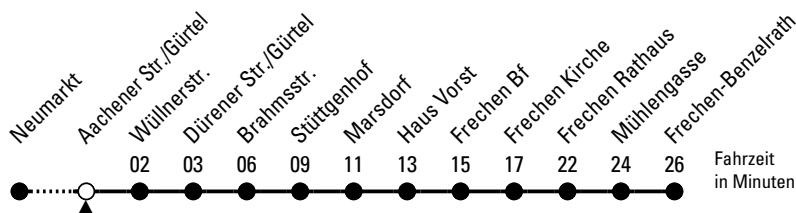

7

Richtung Frechen

über Lindenthal - Marsdorf

Abfahrthaltestelle: Aachener Str./Gürtel (Gleis 2)

Gültig vom 29.06.26 (ca. 3.00 Uhr) - 20.07.26 (ca. 3.00 Uhr)

ohne Gewähr

🕒	Montag - Freitag	Samstag	Sonn- und Feiertag	🕒
0	25 55	25 55	25 55	0
1	25	25	25	1
2	--	25	25	2
3	--	25	25	3
4	--	25	25	4
5	20 36 56	23 53	25	5
6	16 32 42 52	23 53	25	6
7	02 12 32 42^x 52	23 53	25	7
8	02^x 12 22^x 32 52	23 53	25	8
9	12 32 52	12 32 52	25	9
10	12 32 52	12 32 52	23	10
11	12 32 52	12 32 52	23 53	11
12	12 32 52	12 32 52	23 53	12
13	12 32 52	12 32 52	23 53	13
14	12 32 52	12 32 52	23 53	14
15	12 32 42^x 52	12 32 52	23 53	15
16	02^x 12 22 32 42 52	12 32 52	23 53	16
17	02 12 22 32 42^x 52	12 32 52	23 53	17
18	02^x 12 22^x 32 52	12 32 52	23 53	18
19	12 32 52	12 32 52	23 53	19
20	12 32 53	12 32 53	23 53	20
21	23 53	23 53	23 53	21
22	23 53	23 53	23 53	22
23	23 53	23 53	23 53	23

x = bis Frechen Bf

Bitte beachten Sie die Sonderfahrpläne für Weihnachten, Silvester und Karneval.

Weitere Informationen: KVB-Kundencenter und www.kvb.koeln

Sprechender Fahrplan: 0800 3 504030 (kostenlos)

Schlaue Nummer: 0800 6 504030 (kostenlos)

Abfahrten auf Ihr Handy: QR-Code abfotografieren