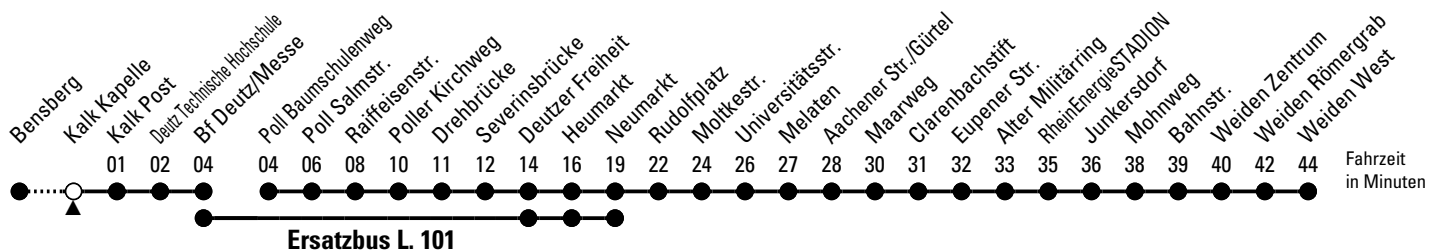

Richtung Weiden

über Deutz - Neumarkt - Rudolfplatz - Braunsfeld - Müngersdorf - Junkersdorf

AbfahrtsHaltestelle: Kalk Kapelle

Gültig vom 28.03. (ca. 3.00 Uhr) - 13.04.26 (ca. 3.00 Uhr)

ohne Gewähr

🕒	Montag - Freitag	Samstag	Sonn- und Feiertag	🕒
0	12* 27 42* 57	12* 27 42* 57	12* 27 42* 57	0
1	12*	12* 27 42* 57	12* 27 42* 57	1
2	--	12* 27 42* 57	12* 27 42* 57	2
3	--	12* 27 42* 57	12* 27 42* 57	3
4	51	12* 27 42	12* 27 42* 57	4
5	11 31 51	15 30 45	12* 27 42* 57	5
6	01 11 21 31 41 51	00 15 30 45	12* 27 42* 57	6
7	01 11 21 31 41 51	00 15 30 45	12* 27 42* 57	7
8	01 11 21 31 41 51	00 15 30 45	12* 27 42* 57	8
9	01 11 21 31 41 51	00 11 21 31 41 51	12 30 45	9
10	01 11 21 31 41 51	01 11 21 31 41 51	00 15 30 45	10
11	01 11 21 31 41 51	01 11 21 31 41 51	00 15 30 45	11
12	01 11 21 31 41 51	01 11 21 31 41 51	00 15 30 45	12
13	01 11 21 31 41 51	01 11 21 31 41 51	00 15 30 45	13
14	01 11 21 31 41 51	01 11 21 31 41 51	00 15 30 45	14
15	01 11 21 31 41 51	01 11 21 31 41 51	00 15 30 45	15
16	01 11 21 31 41 51	01 11 21 31 41 51	00 15 30 45	16
17	01 11 21 31 41 51	01 11 21 31 41 51	00 15 30 45	17
18	01 11 21 31 41 51	01 11 21 31 41 51	00 15 30 45	18
19	01 11 21 31 45	01 11 21 31 45	00 15 30 45	19
20	00 15 30 45	00 15 30 45	00 15 30 45	20
21	00 15 30 45	00 15 30 45	00 15 30 45	21
22	00 15 30 45	00 15 30 45	00 15 30 45	22
23	00 15 30 45* 57	00 15 30 45* 57	00 15 30 45* 57	23

★ = bis Junkersdorf

Bitte beachten Sie die Sonderfahrpläne für Weihnachten, Silvester und Karneval.

Weitere Informationen: KVB-Kundencenter und www.kvb.koeln

Sprechender Fahrplan: 0800 3 504030 (kostenlos)

Schlaue Nummer: 0800 6 504030 (kostenlos)

Abfahrten auf Ihr Handy: QR-Code abtografieren