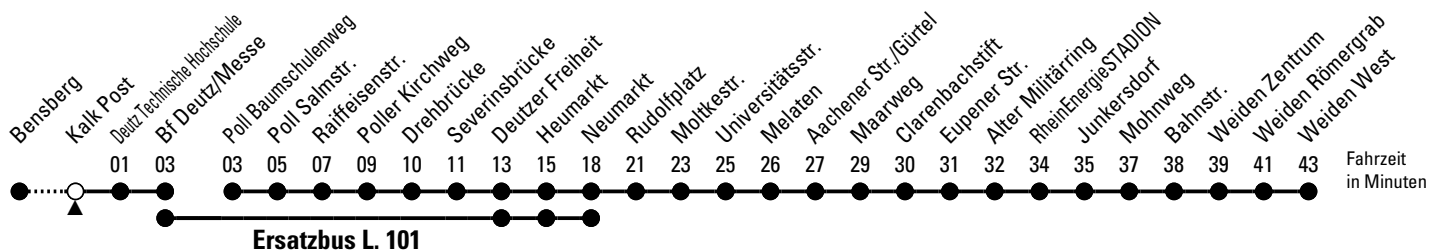

Richtung Weiden

über Deutz - Neumarkt - Rudolfplatz - Braunsfeld - Müngersdorf - Junkersdorf

AbfahrtsHaltestelle: Kalk Post

Gültig vom 28.03. (ca. 3.00 Uhr) - 13.04.26 (ca. 3.00 Uhr)

ohne Gewähr

🕒	Montag - Freitag	Samstag	Sonn- und Feiertag	🕒
0	13* 28 43* 58	13* 28 43* 58	13* 28 43* 58	0
1	13*	13* 28 43* 58	13* 28 43* 58	1
2	--	13* 28 43* 58	13* 28 43* 58	2
3	--	13* 28 43* 58	13* 28 43* 58	3
4	52	13* 28 43	13* 28 43* 58	4
5	12 32 52	16 31 46	13* 28 43* 58	5
6	02 12 22 32 42 52	01 16 31 46	13* 28 43* 58	6
7	02 12 22 32 42 52	01 16 31 46	13* 28 43* 58	7
8	02 12 22 32 42 52	01 16 31 46	13* 28 43* 58	8
9	02 12 22 32 42 52	01 12 22 32 42 52	13 31 46	9
10	02 12 22 32 42 52	02 12 22 32 42 52	01 16 31 46	10
11	02 12 22 32 42 52	02 12 22 32 42 52	01 16 31 46	11
12	02 12 22 32 42 52	02 12 22 32 42 52	01 16 31 46	12
13	02 12 22 32 42 52	02 12 22 32 42 52	01 16 31 46	13
14	02 12 22 32 42 52	02 12 22 32 42 52	01 16 31 46	14
15	02 12 22 32 42 52	02 12 22 32 42 52	01 16 31 46	15
16	02 12 22 32 42 52	02 12 22 32 42 52	01 16 31 46	16
17	02 12 22 32 42 52	02 12 22 32 42 52	01 16 31 46	17
18	02 12 22 32 42 52	02 12 22 32 42 52	01 16 31 46	18
19	02 12 22 32 46	02 12 22 32 46	01 16 31 46	19
20	01 16 31 46	01 16 31 46	01 16 31 46	20
21	01 16 31 46	01 16 31 46	01 16 31 46	21
22	01 16 31 46	01 16 31 46	01 16 31 46	22
23	01 16 31 46* 58	01 16 31 46* 58	01 16 31 46* 58	23

* = bis Junkersdorf

Bitte beachten Sie die Sonderfahrpläne für Weihnachten, Silvester und Karneval.

Weitere Informationen: KVB-Kundencenter und www.kvb.koeln

Sprechender Fahrplan: 0800 3 504030 (kostenlos)

Schlaue Nummer: 0800 6 504030 (kostenlos)

Abfahrten auf Ihr Handy: QR-Code abtografieren