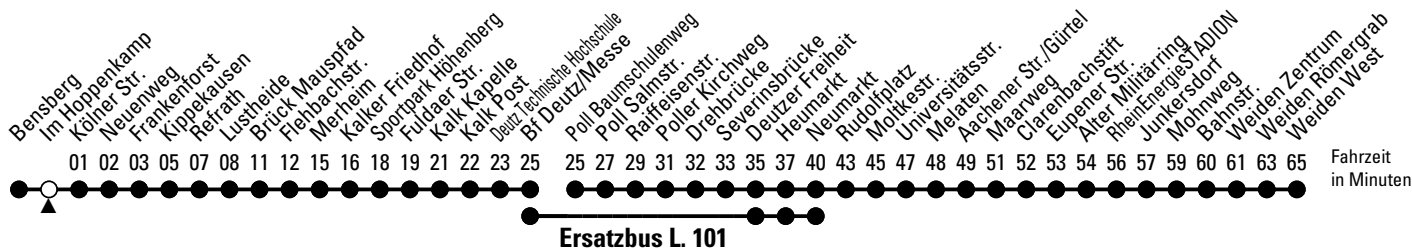

Richtung Weiden

über Refrath - Brück - Kalk - Deutz - Neumarkt - Rudolfplatz - Braunsfeld - Junkersdorf

Abfahrthaltestelle: Im Hoppenkamp

Gültig vom 28.03. (ca. 3.00 Uhr) - 13.04.26 (ca. 3.00 Uhr)

ohne Gewähr

🕒	Montag - Freitag	Samstag	Sonn- und Feiertag	🕒
0	07 37	07 37	07 37	0
1	--	07 37	07 37	1
2	--	07 37	07 37	2
3	--	07 37	07 37	3
4	30 50	07 54	07 37	4
5	10 30 50	24 54	07 37	5
6	10 20 30 40 50	24 54	07 37	6
7	00 10 20 30 40 50	09 24 39 54	07 37	7
8	00 10 20 30 40 50	09 24 39 50	07 37	8
9	00 10 20 30 40 50	00 10 20 30 40 50	10 40 55	9
10	10 30 50	00 10 20 30 40 50	10 25 40 55	10
11	10 30 50	00 10 20 30 40 50	10 25 39 54	11
12	10 30 50	00 10 20 30 40 50	09 24 39 54	12
13	00 10 20 30 40 50	00 10 20 30 40 50	09 24 39 54	13
14	00 10 20 30 40 50	00 10 20 30 40 50	09 24 39 54	14
15	00 10 20 30 40 50	00 10 20 30 40 50	09 24 39 54	15
16	00 10 20 30 40 50	00 10 20 30 40 50	09 24 39 54	16
17	00 10 20 30 40 50	00 10 20 30 40 50	09 24 39 54	17
18	00 10 20 30 40 50	00 10 20 30 40 50	09 24 39 54	18
19	00 10 25 40 55	00 10 25 40 55	09 25 40 55	19
20	10 25 40 55	10 25 40 55	10 25 40 55	20
21	10 25 40	10 25 40	10 25 40	21
22	10 40	10 40	10 40	22
23	10 37	10 37	10 37	23

Bitte beachten Sie die Sonderfahrpläne für Weihnachten, Silvester und Karneval.

Weitere Informationen: KVB-Kundencenter und www.kvb.koeln

Sprechender Fahrplan: 0800 3 504030 (kostenlos)

Schlaue Nummer: 0800 6 504030 (kostenlos)

Abfahrten auf Ihr Handy: QR-Code abtrotografieren