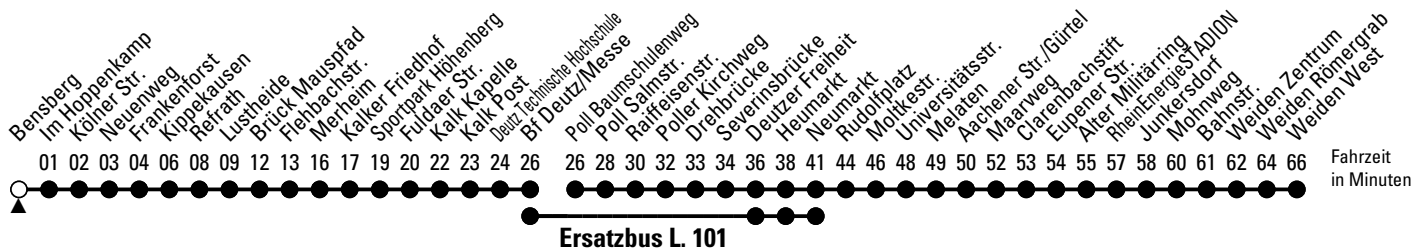

Richtung Weiden

über Refrath - Brück - Kalk - Deutz - Neumarkt - Rudolfplatz - Braunsfeld - Junkersdorf

AbfahrtsHaltestelle: Bensberg

Gültig vom 28.03. (ca. 3.00 Uhr) - 13.04.26 (ca. 3.00 Uhr)

ohne Gewähr

Bitte beachten Sie die Sonderfahrpläne für Weihnachten, Silvester und Karneval.

Weitere Informationen: KVB-Kundencenter und www.kvb.koeln

Sprechender Fahrplan: 0800 3 504030 (kostenlos)

Schlaue Nummer: 0800 6 504030 (kostenlos)

Abfahrten auf Ihr Handy: QR-Code abtografieren

Richtung Weiden

über Refrath - Brück - Kalk - Deutz - Neumarkt - Rudolfplatz - Braunsfeld - Junkersdorf

Abfahrthaltestelle: Im Hoppenkamp

Gültig vom 28.03. (ca. 3.00 Uhr) - 13.04.26 (ca. 3.00 Uhr)