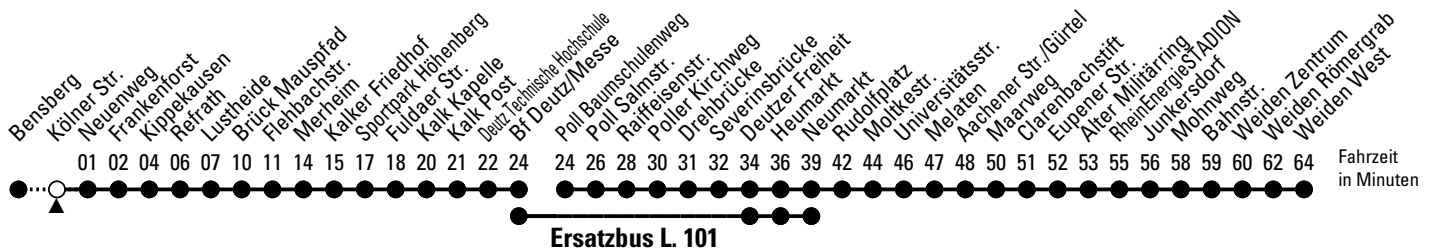

Richtung Weiden

über Refrath - Brück - Kalk - Deutz - Neumarkt - Rudolfplatz - Braunsfeld - Junkersdorf

AbfahrtsHaltestelle: Kölner Str.

Gültig vom 28.03. (ca. 3.00 Uhr) - 13.04.26 (ca. 3.00 Uhr)

ohne Gewähr

🕒	Montag - Freitag	Samstag	Sonn- und Feiertag	🕒
0	08 38	08 38	08 38	0
1	--	08 38	08 38	1
2	--	08 38	08 38	2
3	--	08 38	08 38	3
4	31 51	08 55	08 38	4
5	11 31 51	25 55	08 38	5
6	11 21 31 41 51	25 55	08 38	6
7	01 11 21 31 41 51	10 25 40 55	08 38	7
8	01 11 21 31 41 51	10 25 40 51	08 38	8
9	01 11 21 31 41 51	01 11 21 31 41 51	11 41 56	9
10	11 31 51	01 11 21 31 41 51	11 26 41 56	10
11	11 31 51	01 11 21 31 41 51	11 26 40 55	11
12	11 31 51	01 11 21 31 41 51	10 25 40 55	12
13	01 11 21 31 41 51	01 11 21 31 41 51	10 25 40 55	13
14	01 11 21 31 41 51	01 11 21 31 41 51	10 25 40 55	14
15	01 11 21 31 41 51	01 11 21 31 41 51	10 25 40 55	15
16	01 11 21 31 41 51	01 11 21 31 41 51	10 25 40 55	16
17	01 11 21 31 41 51	01 11 21 31 41 51	10 25 40 55	17
18	01 11 21 31 41 51	01 11 21 31 41 51	10 25 40 55	18
19	01 11 26 41 56	01 11 26 41 56	10 26 41 56	19
20	11 26 41 56	11 26 41 56	11 26 41 56	20
21	11 26 41	11 26 41	11 26 41	21
22	11 41	11 41	11 41	22
23	11 38	11 38	11 38	23

Bitte beachten Sie die Sonderfahrpläne für Weihnachten, Silvester und Karneval.

Weitere Informationen: KVB-Kundencenter und www.kvb.koeln

Sprechender Fahrplan: 0800 3 504030 (kostenlos)

Schlaue Nummer: 0800 6 504030 (kostenlos)

Abfahrten auf Ihr Handy:
QR-Code abtografieren