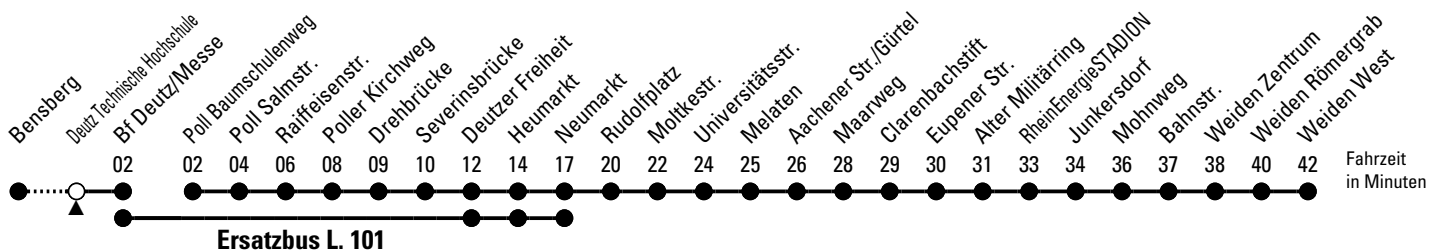

Richtung Weiden

über Neumarkt - Rudolfplatz - Braunsfeld - Müngersdorf - RheinEnergieSTADION - Junkersdorf

Abfahrthaltestelle: Deutz Technische Hochschule

Gültig vom 28.03. (ca. 3.00 Uhr) - 13.04.26 (ca. 3.00 Uhr)

ohne Gewähr

🕒	Montag - Freitag	Samstag	Sonn- und Feiertag	🕒
0	14* 29 44* 59	14* 29 44* 59	14* 29 44* 59	0
1	14*	14* 29 44* 59	14* 29 44* 59	1
2	--	14* 29 44* 59	14* 29 44* 59	2
3	--	14* 29 44* 59	14* 29 44* 59	3
4	53	14* 29 44	14* 29 44* 59	4
5	13 33 53	19 34 49	14* 29 44* 59	5
6	03 13 23 33 43 53	04 19 34 49	14* 29 44* 59	6
7	03 13 23 33 43 53	04 19 34 49	14* 29 44* 59	7
8	03 13 23 33 43 53	04 19 34 49	14* 29 44* 59	8
9	03 13 23 33 43 53	04 13 23 33 43 53	14 32 48	9
10	03 13 23 33 43 53	03 13 23 33 43 53	03 18 33 48	10
11	03 13 23 33 43 53	03 13 23 33 43 53	03 18 33 49	11
12	03 13 23 33 43 53	03 13 23 33 43 53	04 19 34 49	12
13	03 13 23 33 43 53	03 13 23 33 43 53	04 19 34 49	13
14	03 13 23 33 43 53	03 13 23 33 43 53	04 19 34 49	14
15	03 13 23 33 43 53	03 13 23 33 43 53	04 19 34 49	15
16	03 13 23 33 43 53	03 13 23 33 43 53	04 19 34 49	16
17	03 13 23 33 43 53	03 13 23 33 43 53	04 19 34 49	17
18	03 13 23 33 43 53	03 13 23 33 43 53	04 19 34 49	18
19	03 13 23 33 47	03 13 23 33 47	04 19 34 48	19
20	04 18 33 48	04 18 33 48	03 18 33 48	20
21	03 18 33 48	03 18 33 48	03 18 33 48	21
22	03 18 33 48	03 18 33 48	03 18 33 48	22
23	03 18 33 48* 59	03 18 33 48* 59	03 18 33 48* 59	23

* = bis Junkersdorf

Bitte beachten Sie die Sonderfahrpläne für Weihnachten, Silvester und Karneval.

Weitere Informationen: KVB-Kundencenter und www.kvb.koeln

Sprechender Fahrplan: 0800 3 504030 (kostenlos)

Schlaue Nummer: 0800 6 504030 (kostenlos)

Abfahrten auf Ihr Handy: QR-Code abtrotografieren