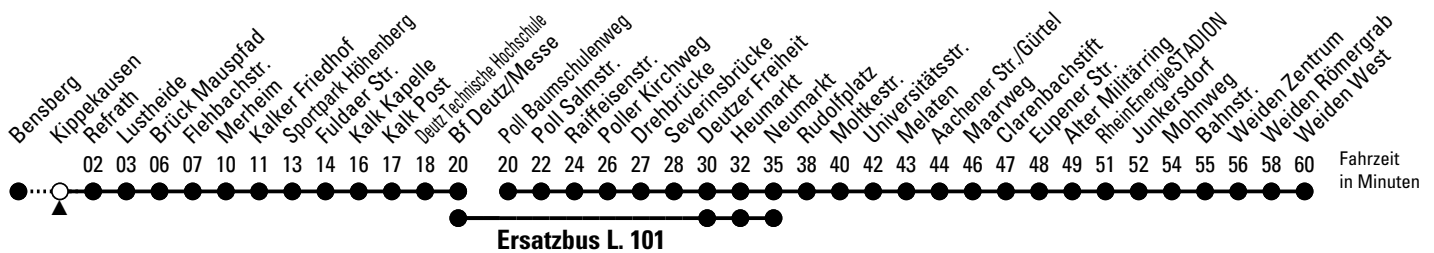

Richtung Weiden

über Refrath - Brück - Kalk - Deutz - Neumarkt - Rudolfplatz - Braunsfeld - Junkersdorf

AbfahrtsHaltestelle: Kippekausen

Gültig vom 28.03. (ca. 3.00 Uhr) - 13.04.26 (ca. 3.00 Uhr)

ohne Gewähr

🕒	Montag - Freitag	Samstag	Sonn- und Feiertag	🕒
0	12 42	12 42	12 42	0
1	--	12 42	12 42	1
2	--	12 42	12 42	2
3	--	12 42	12 42	3
4	35 55	12 59	12 42	4
5	15 35 55	29 59	12 42	5
6	15 25 35 45 55	29 59	12 42	6
7	05 15 25 35 45 55	14 29 44 59	12 42	7
8	05 15 25 35 45 55	14 29 44 55	12 42	8
9	05 15 25 35 45 55	05 15 25 35 45 55	15 45	9
10	15 35 55	05 15 25 35 45 55	00 15 30 45	10
11	15 35 55	05 15 25 35 45 55	00 15 30 44 59	11
12	15 35 55	05 15 25 35 45 55	14 29 44 59	12
13	05 15 25 35 45 55	05 15 25 35 45 55	14 29 44 59	13
14	05 15 25 35 45 55	05 15 25 35 45 55	14 29 44 59	14
15	05 15 25 35 45 55	05 15 25 35 45 55	14 29 44 59	15
16	05 15 25 35 45 55	05 15 25 35 45 55	14 29 44 59	16
17	05 15 25 35 45 55	05 15 25 35 45 55	14 29 44 59	17
18	05 15 25 35 45 55	05 15 25 35 45 55	14 29 44 59	18
19	05 15 30 45	05 15 30 45	14 30 45	19
20	00 15 30 45	00 15 30 45	00 15 30 45	20
21	00 15 30 45	00 15 30 45	00 15 30 45	21
22	15 45	15 45	15 45	22
23	15 42	15 42	15 42	23

Bitte beachten Sie die Sonderfahrpläne für Weihnachten, Silvester und Karneval.

Weitere Informationen: KVB-Kundencenter und www.kvb.koeln

Sprechender Fahrplan: 0800 3 504030 (kostenlos)

Schlaue Nummer: 0800 6 504030 (kostenlos)

Abfahrten auf Ihr Handy: QR-Code abtografieren