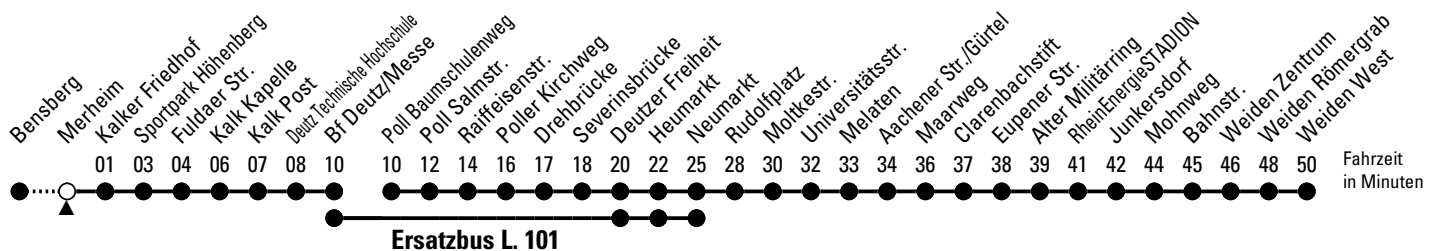

Richtung Weiden

über Kalk - Deutz - Neumarkt - Rudolfplatz - Braunsfeld - Müngersdorf - Junkersdorf

AbfahrtsHaltestelle: Merheim

Gültig vom 28.03. (ca. 3.00 Uhr) - 13.04.26 (ca. 3.00 Uhr)

ohne Gewähr

🕒	Montag - Freitag	Samstag	Sonn- und Feiertag	🕒
0	07* 22 37* 52	07* 22 37* 52	07* 22 37* 52	0
1	07*	07* 22 37* 52	07* 22 37* 52	1
2	--	07* 22 37* 52	07* 22 37* 52	2
3	--	07* 22 37* 52	07* 22 37* 52	3
4	45	07* 22 37	07* 22 37* 52	4
5	05 25 45 55	09 24 39 54	07* 22 37* 52	5
6	05 15 25 35 45 55	09 24 39 54	07* 22 37* 52	6
7	05 15 25 35 45 55	09 24 39 54	07* 22 37* 52	7
8	05 15 25 35 45 55	09 24 39 54	07* 22 37* 52	8
9	05 15 25 35 45 55	05 15 25 35 45 55	07 25 40 55	9
10	05 15 25 35 45 55	05 15 25 35 45 55	10 25 40 55	10
11	05 15 25 35 45 55	05 15 25 35 45 55	10 25 40 54	11
12	05 15 25 35 45 55	05 15 25 35 45 55	09 24 39 54	12
13	05 15 25 35 45 55	05 15 25 35 45 55	09 24 39 54	13
14	05 15 25 35 45 55	05 15 25 35 45 55	09 24 39 54	14
15	05 15 25 35 45 55	05 15 25 35 45 55	09 24 39 54	15
16	05 15 25 35 45 55	05 15 25 35 45 55	09 24 39 54	16
17	05 15 25 35 45 55	05 15 25 35 45 55	09 24 39 54	17
18	05 15 25 35 45 55	05 15 25 35 45 55	09 24 39 54	18
19	05 15 25 40 55	05 15 25 40 55	09 24 40 55	19
20	10 25 40 55	10 25 40 55	10 25 40 55	20
21	10 25 40 55	10 25 40 55	10 25 40 55	21
22	10 25 40 55	10 25 40 55	10 25 40 55	22
23	10 25 40* 52	10 25 40* 52	10 25 40* 52	23

* = bis Junkersdorf

Bitte beachten Sie die Sonderfahrpläne für Weihnachten, Silvester und Karneval.

Weitere Informationen: KVB-Kundencenter und www.kvb.koeln

Sprechender Fahrplan: 0800 3 504030 (kostenlos)

Schlaue Nummer: 0800 6 504030 (kostenlos)

Abfahrten auf Ihr Handy: QR-Code abtografieren