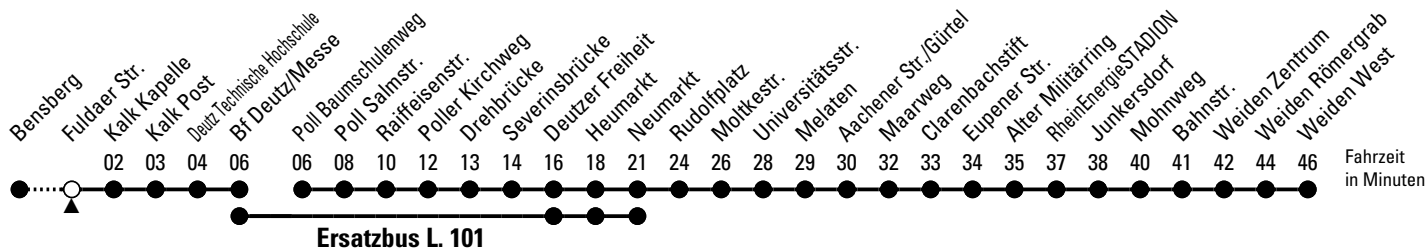

Richtung Weiden

über Kalk - Deutz - Neumarkt - Rudolfplatz - Braunsfeld - Müngersdorf - Junkersdorf

AbfahrtsHaltestelle: Fuldaer Str.

Gültig vom 28.03. (ca. 3.00 Uhr) - 13.04.26 (ca. 3.00 Uhr)

ohne Gewähr

🕒	Montag - Freitag	Samstag	Sonn- und Feiertag	🕒
0	10* 25 40* 55	10* 25 40* 55	10* 25 40* 55	0
1	10*	10* 25 40* 55	10* 25 40* 55	1
2	--	10* 25 40* 55	10* 25 40* 55	2
3	--	10* 25 40* 55	10* 25 40* 55	3
4	49	10* 25 40	10* 25 40* 55	4
5	09 29 49 59	13 28 43 58	10* 25 40* 55	5
6	09 19 29 39 49 59	13 28 43 58	10* 25 40* 55	6
7	09 19 29 39 49 59	13 28 43 58	10* 25 40* 55	7
8	09 19 29 39 49 59	13 28 43 58	10* 25 40* 55	8
9	09 19 29 39 49 59	09 19 29 39 49 59	10 28 43 58	9
10	09 19 29 39 49 59	09 19 29 39 49 59	13 28 43 58	10
11	09 19 29 39 49 59	09 19 29 39 49 59	13 28 43 58	11
12	09 19 29 39 49 59	09 19 29 39 49 59	13 28 43 58	12
13	09 19 29 39 49 59	09 19 29 39 49 59	13 28 43 58	13
14	09 19 29 39 49 59	09 19 29 39 49 59	13 28 43 58	14
15	09 19 29 39 49 59	09 19 29 39 49 59	13 28 43 58	15
16	09 19 29 39 49 59	09 19 29 39 49 59	13 28 43 58	16
17	09 19 29 39 49 59	09 19 29 39 49 59	13 28 43 58	17
18	09 19 29 39 49 59	09 19 29 39 49 59	13 28 43 58	18
19	09 19 29 43 58	09 19 29 43 58	13 28 43 58	19
20	13 28 43 58	13 28 43 58	13 28 43 58	20
21	13 28 43 58	13 28 43 58	13 28 43 58	21
22	13 28 43 58	13 28 43 58	13 28 43 58	22
23	13 28 43* 55	13 28 43* 55	13 28 43* 55	23

* = bis Junkersdorf

Bitte beachten Sie die Sonderfahrpläne für Weihnachten, Silvester und Karneval.

Weitere Informationen: KVB-Kundencenter und www.kvb.koeln

Sprechender Fahrplan: 0800 3 504030 (kostenlos)

Schlaue Nummer: 0800 6 504030 (kostenlos)

Abfahrten auf Ihr Handy: QR-Code abtografieren