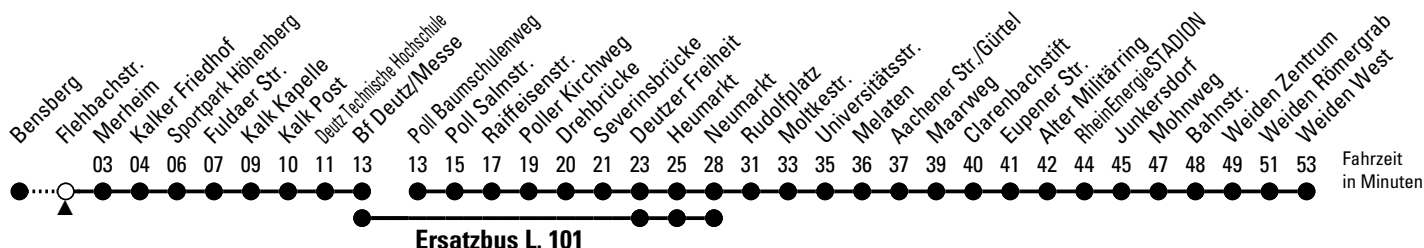

Richtung Weiden

über Merheim - Kalk - Deutz - Neumarkt - Rudolfplatz - Braunsfeld - Junkersdorf

AbfahrtsHaltestelle: Flehbachstr.

Gültig vom 28.03. (ca. 3.00 Uhr) - 13.04.26 (ca. 3.00 Uhr)

ohne Gewähr

🕒	Montag - Freitag	Samstag	Sonn- und Feiertag	🕒
0	04* 19 34* 49	04* 19 34* 49	04* 19 34* 49	0
1	04*	04* 19 34* 49	04* 19 34* 49	1
2	--	04* 19 34* 49	04* 19 34* 49	2
3	--	04* 19 34* 49	04* 19 34* 49	3
4	42	04* 19 34	04* 19 34* 49	4
5	02 22 42 52	06 21 36 51	04* 19 34* 49	5
6	02 12 22 32 42 52	06 21 36 51	04* 19 34* 49	6
7	02 12 22 32 42 52	06 21 36 51	04* 19 34* 49	7
8	02 12 22 32 42 52	06 21 36 51	04* 19 34* 49	8
9	02 12 22 32 42 52	02 12 22 32 42 52	04 22 37 52	9
10	02 12 22 32 42 52	02 12 22 32 42 52	07 22 37 52	10
11	02 12 22 32 42 52	02 12 22 32 42 52	07 22 37 51	11
12	02 12 22 32 42 52	02 12 22 32 42 52	06 21 36 51	12
13	02 12 22 32 42 52	02 12 22 32 42 52	06 21 36 51	13
14	02 12 22 32 42 52	02 12 22 32 42 52	06 21 36 51	14
15	02 12 22 32 42 52	02 12 22 32 42 52	06 21 36 51	15
16	02 12 22 32 42 52	02 12 22 32 42 52	06 21 36 51	16
17	02 12 22 32 42 52	02 12 22 32 42 52	06 21 36 51	17
18	02 12 22 32 42 52	02 12 22 32 42 52	06 21 36 51	18
19	02 12 22 37 52	02 12 22 37 52	06 21 37 52	19
20	07 22 37 52	07 22 37 52	07 22 37 52	20
21	07 22 37 52	07 22 37 52	07 22 37 52	21
22	07 22 37 52	07 22 37 52	07 22 37 52	22
23	07 22 37* 49	07 22 37* 49	07 22 37* 49	23

* = bis Junkersdorf

Bitte beachten Sie die Sonderfahrpläne für Weihnachten, Silvester und Karneval.
Weitere Informationen: KVB-Kundencenter und www.kvb.koeln
Sprechender Fahrplan: 0800 3 504030 (kostenlos)
Schlaue Nummer: 0800 6 504030 (kostenlos)

Abfahrten auf Ihr Handy:
QR-Code abtografieren