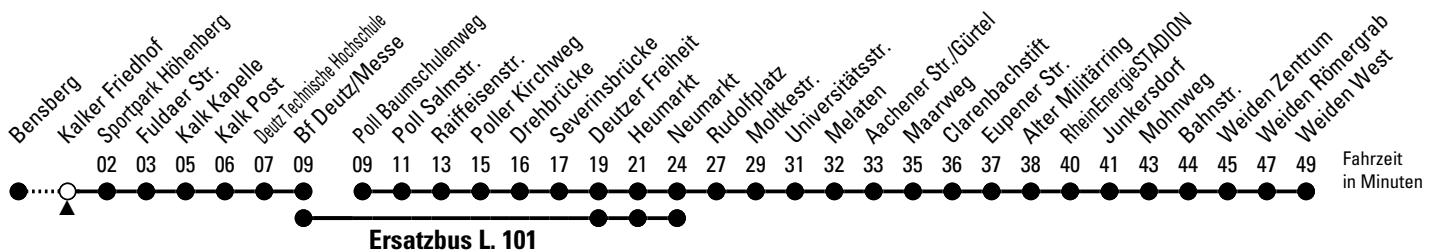

Richtung Weiden

über Kalk - Deutz - Neumarkt - Rudolfplatz - Braunsfeld - Müngersdorf - Junkersdorf

AbfahrtsHaltestelle: Kalker Friedhof

Gültig vom 28.03. (ca. 3.00 Uhr) - 13.04.26 (ca. 3.00 Uhr)

ohne Gewähr

🕒	Montag - Freitag	Samstag	Sonn- und Feiertag	🕒
0	08* 23 38* 53	08* 23 38* 53	08* 23 38* 53	0
1	08*	08* 23 38* 53	08* 23 38* 53	1
2	--	08* 23 38* 53	08* 23 38* 53	2
3	--	08* 23 38* 53	08* 23 38* 53	3
4	46	08* 23 38	08* 23 38* 53	4
5	06 26 46 56	10 25 40 55	08* 23 38* 53	5
6	06 16 26 36 46 56	10 25 40 55	08* 23 38* 53	6
7	06 16 26 36 46 56	10 25 40 55	08* 23 38* 53	7
8	06 16 26 36 46 56	10 25 40 55	08* 23 38* 53	8
9	06 16 26 36 46 56	06 16 26 36 46 56	08 26 41 56	9
10	06 16 26 36 46 56	06 16 26 36 46 56	11 26 41 56	10
11	06 16 26 36 46 56	06 16 26 36 46 56	11 26 41 55	11
12	06 16 26 36 46 56	06 16 26 36 46 56	10 25 40 55	12
13	06 16 26 36 46 56	06 16 26 36 46 56	10 25 40 55	13
14	06 16 26 36 46 56	06 16 26 36 46 56	10 25 40 55	14
15	06 16 26 36 46 56	06 16 26 36 46 56	10 25 40 55	15
16	06 16 26 36 46 56	06 16 26 36 46 56	10 25 40 55	16
17	06 16 26 36 46 56	06 16 26 36 46 56	10 25 40 55	17
18	06 16 26 36 46 56	06 16 26 36 46 56	10 25 40 55	18
19	06 16 26 41 56	06 16 26 41 56	10 25 41 56	19
20	11 26 41 56	11 26 41 56	11 26 41 56	20
21	11 26 41 56	11 26 41 56	11 26 41 56	21
22	11 26 41 56	11 26 41 56	11 26 41 56	22
23	11 26 41* 53	11 26 41* 53	11 26 41* 53	23

* = bis Junkersdorf

Bitte beachten Sie die Sonderfahrpläne für Weihnachten, Silvester und Karneval.

Weitere Informationen: KVB-Kundencenter und www.kvb.koeln

Sprechender Fahrplan: 0800 3 504030 (kostenlos)

Schlaue Nummer: 0800 6 504030 (kostenlos)

Abfahrten auf Ihr Handy: QR-Code abtografieren