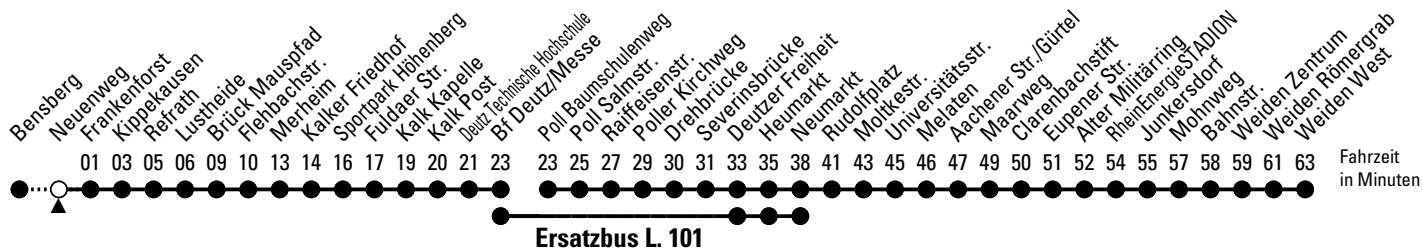

Richtung Weiden

über Refrath - Brück - Kalk - Deutz - Neumarkt - Rudolfplatz - Braunsfeld - Junkersdorf

AbfahrtsHaltestelle: Neuenweg

Gültig vom 28.03. (ca. 3.00 Uhr) - 13.04.26 (ca. 3.00 Uhr)

ohne Gewähr

🕒	Montag - Freitag	Samstag	Sonn- und Feiertag	🕒
0	09 39	09 39	09 39	0
1	--	09 39	09 39	1
2	--	09 39	09 39	2
3	--	09 39	09 39	3
4	32 52	09 56	09 39	4
5	12 32 52	26 56	09 39	5
6	12 22 32 42 52	26 56	09 39	6
7	02 12 22 32 42 52	11 26 41 56	09 39	7
8	02 12 22 32 42 52	11 26 41 52	09 39	8
9	02 12 22 32 42 52	02 12 22 32 42 52	12 42 57	9
10	12 32 52	02 12 22 32 42 52	12 27 42 57	10
11	12 32 52	02 12 22 32 42 52	12 27 41 56	11
12	12 32 52	02 12 22 32 42 52	11 26 41 56	12
13	02 12 22 32 42 52	02 12 22 32 42 52	11 26 41 56	13
14	02 12 22 32 42 52	02 12 22 32 42 52	11 26 41 56	14
15	02 12 22 32 42 52	02 12 22 32 42 52	11 26 41 56	15
16	02 12 22 32 42 52	02 12 22 32 42 52	11 26 41 56	16
17	02 12 22 32 42 52	02 12 22 32 42 52	11 26 41 56	17
18	02 12 22 32 42 52	02 12 22 32 42 52	11 26 41 56	18
19	02 12 27 42 57	02 12 27 42 57	11 27 42 57	19
20	12 27 42 57	12 27 42 57	12 27 42 57	20
21	12 27 42	12 27 42	12 27 42	21
22	12 42	12 42	12 42	22
23	12 39	12 39	12 39	23

Bitte beachten Sie die Sonderfahrpläne für Weihnachten, Silvester und Karneval.

Weitere Informationen: KVB-Kundencenter und www.kvb.koeln

Sprechender Fahrplan: 0800 3 504030 (kostenlos)

Schlaue Nummer: 0800 6 504030 (kostenlos)

Abfahrten auf Ihr Handy:
QR-Code abtografieren