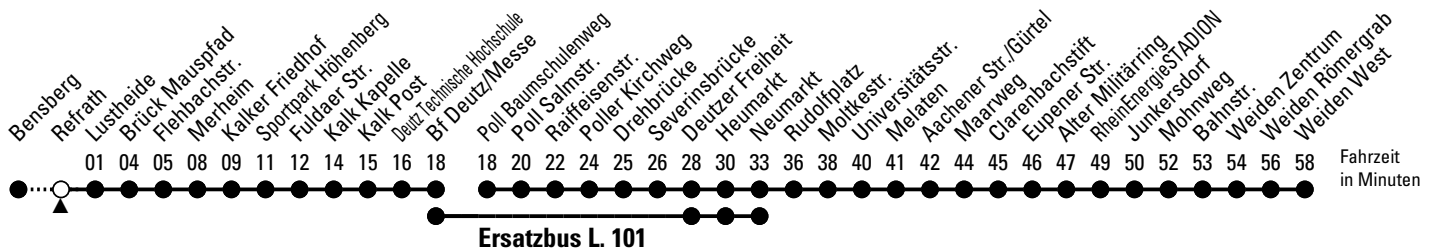

Richtung Weiden

über Brück - Merheim - Kalk - Deutz - Neumarkt - Rudolfplatz - Braunsfeld - Junkersdorf

AbfahrtsHaltestelle: Refrath

Gültig vom 28.03. (ca. 3.00 Uhr) - 13.04.26 (ca. 3.00 Uhr)

ohne Gewähr

🕒	Montag - Freitag	Samstag	Sonn- und Feiertag	🕒
0	14 44	14 44	14 44	0
1	--	14 44	14 44	1
2	--	14 44	14 44	2
3	--	14 44	14 44	3
4	37 57	14	14 44	4
5	17 37 47 57	01 31	14 44	5
6	07 17 27 37 47 57	01 31	14 44	6
7	07 17 27 37 47 57	01 16 31 46	14 44	7
8	07 17 27 37 47 57	01 16 31 46 57	14 44	8
9	07 17 27 37 47 57	07 17 27 37 47 57	17 47	9
10	17 37 57	07 17 27 37 47 57	02 17 32 47	10
11	17 37 57	07 17 27 37 47 57	02 17 32 46	11
12	17 37 57	07 17 27 37 47 57	01 16 31 46	12
13	07 17 27 37 47 57	07 17 27 37 47 57	01 16 31 46	13
14	07 17 27 37 47 57	07 17 27 37 47 57	01 16 31 46	14
15	07 17 27 37 47 57	07 17 27 37 47 57	01 16 31 46	15
16	07 17 27 37 47 57	07 17 27 37 47 57	01 16 31 46	16
17	07 17 27 37 47 57	07 17 27 37 47 57	01 16 31 46	17
18	07 17 27 37 47 57	07 17 27 37 47 57	01 16 31 46	18
19	07 17 32 47	07 17 32 47	01 16 32 47	19
20	02 17 32 47	02 17 32 47	02 17 32 47	20
21	02 17 32 47	02 17 32 47	02 17 32 47	21
22	17 47	17 47	17 47	22
23	17 44	17 44	17 44	23

Bitte beachten Sie die Sonderfahrpläne für Weihnachten, Silvester und Karneval.

Weitere Informationen: KVB-Kundencenter und www.kvb.koeln

Sprechender Fahrplan: 0800 3 504030 (kostenlos)

Schlaue Nummer: 0800 6 504030 (kostenlos)

Abfahrten auf Ihr Handy: QR-Code abtografieren