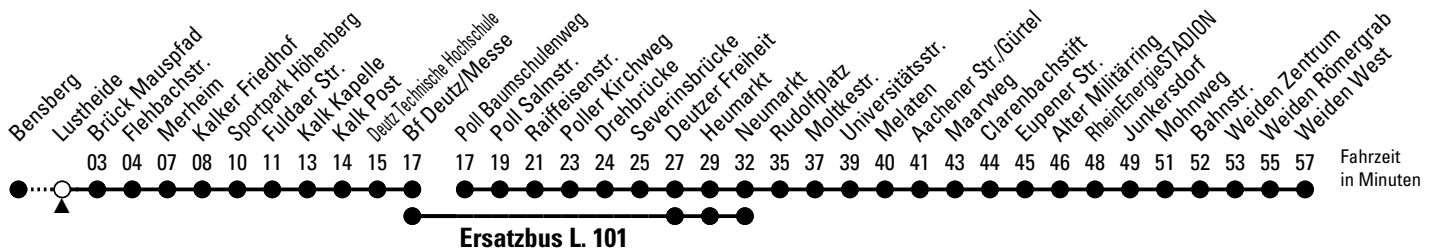

Richtung Weiden

über Brück - Merheim - Kalk - Deutz - Neumarkt - Rudolfplatz - Braunsfeld - Junkersdorf

AbfahrtsHaltestelle: Lustheide

Gültig vom 28.03. (ca. 3.00 Uhr) - 13.04.26 (ca. 3.00 Uhr)

ohne Gewähr

🕒	Montag - Freitag	Samstag	Sonn- und Feiertag	🕒
0	15 45	15 45	15 45	0
1	--	15 45	15 45	1
2	--	15 45	15 45	2
3	--	15 45	15 45	3
4	38 58	15	15 45	4
5	18 38 48 58	02 32	15 45	5
6	08 18 28 38 48 58	02 32	15 45	6
7	08 18 28 38 48 58	02 17 32 47	15 45	7
8	08 18 28 38 48 58	02 17 32 47 58	15 45	8
9	08 18 28 38 48 58	08 18 28 38 48 58	18 48	9
10	18 38 58	08 18 28 38 48 58	03 18 33 48	10
11	18 38 58	08 18 28 38 48 58	03 18 33 47	11
12	18 38 58	08 18 28 38 48 58	02 17 32 47	12
13	08 18 28 38 48 58	08 18 28 38 48 58	02 17 32 47	13
14	08 18 28 38 48 58	08 18 28 38 48 58	02 17 32 47	14
15	08 18 28 38 48 58	08 18 28 38 48 58	02 17 32 47	15
16	08 18 28 38 48 58	08 18 28 38 48 58	02 17 32 47	16
17	08 18 28 38 48 58	08 18 28 38 48 58	02 17 32 47	17
18	08 18 28 38 48 58	08 18 28 38 48 58	02 17 32 47	18
19	08 18 33 48	08 18 33 48	02 17 33 48	19
20	03 18 33 48	03 18 33 48	03 18 33 48	20
21	03 18 33 48	03 18 33 48	03 18 33 48	21
22	18 48	18 48	18 48	22
23	18 45	18 45	18 45	23

Bitte beachten Sie die Sonderfahrpläne für Weihnachten, Silvester und Karneval.

Weitere Informationen: KVB-Kundencenter und www.kvb.koeln

Sprechender Fahrplan: 0800 3 504030 (kostenlos)

Schlaue Nummer: 0800 6 504030 (kostenlos)

Abfahrten auf Ihr Handy: QR-Code abtografieren