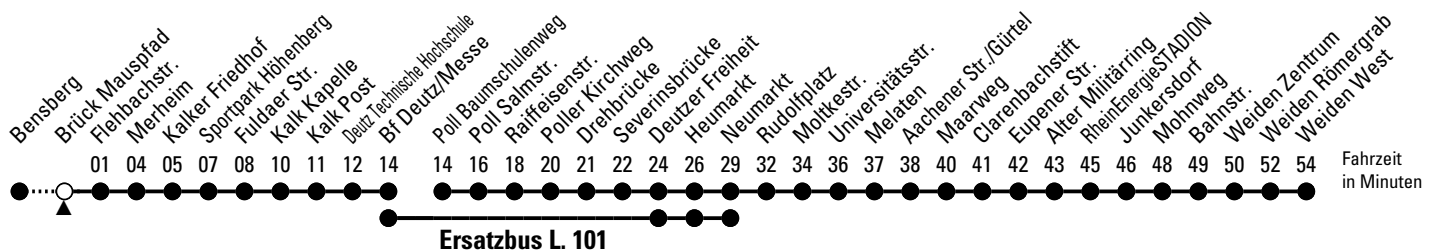

Gültig vom 28.03. (ca. 3.00 Uhr) - 13.04.26 (ca. 3.00 Uhr)

ohne Gewähr

🕒	Montag - Freitag	Samstag	Sonn- und Feiertag	🕒
0	03[*] 18² 33[*] 48²	03[*] 18² 33[*] 48²	03[*] 18² 33[*] 48²	0
1	03[*]	03[*] 18² 33[*] 48²	03[*] 18² 33[*] 48²	1
2	--	03[*] 18² 33[*] 48²	03[*] 18² 33[*] 48²	2
3	--	03[*] 18² 33[*] 48²	03[*] 18² 33[*] 48²	3
4	41²	03[*] 18² 33³	03[*] 18² 33[*] 48²	4
5	01² 21² 41² 51²	05² 20³ 35² 50³	03[*] 18² 33[*] 48²	5
6	01² 11² 21² 31² 41² 51²	05² 20³ 35² 50³	03[*] 18² 33[*] 48²	6
7	01² 11² 21² 31² 41² 51²	05² 20² 35² 50²	03[*] 18² 33[*] 48²	7
8	01² 11² 21² 31² 41² 51²	05² 20² 35² 50²	03[*] 18² 33[*] 48²	8
9	01² 11² 21² 31² 41² 51²	01² 11² 21² 31² 41² 51²	03³ 21² 36³ 51²	9
10	01² 11³ 21² 31³ 41² 51³	01² 11² 21² 31² 41² 51²	06² 21² 36² 51²	10
11	01² 11³ 21² 31³ 41² 51³	01² 11² 21² 31² 41² 51²	06² 21² 36² 50²	11
12	01² 11³ 21² 31³ 41² 51³	01² 11² 21² 31² 41² 51²	05² 20² 35² 50²	12
13	01² 11² 21² 31² 41² 51²	01² 11² 21² 31² 41² 51²	05² 20² 35² 50²	13
14	01² 11² 21² 31² 41² 51²	01² 11² 21² 31² 41² 51²	05² 20² 35² 50²	14
15	01² 11² 21² 31² 41² 51²	01² 11² 21² 31² 41² 51²	05² 20² 35² 50²	15
16	01² 11² 21² 31² 41² 51²	01² 11² 21² 31² 41² 51²	05² 20² 35² 50²	16
17	01² 11² 21² 31² 41² 51²	01² 11² 21² 31² 41² 51²	05² 20² 35² 50²	17
18	01² 11² 21² 31² 41² 51²	01² 11² 21² 31² 41² 51²	05² 20² 35² 50²	18
19	01² 11² 21² 36² 51²	01² 11² 21² 36² 51²	05² 20² 36² 51²	19
20	06² 21² 36² 51²	06² 21² 36² 51²	06² 21² 36² 51²	20
21	06² 21² 36² 51²	06² 21² 36² 51²	06² 21² 36² 51²	21
22	06³ 21² 36³ 51²	06³ 21² 36³ 51²	06³ 21² 36³ 51²	22
23	06³ 21² 36[*] 48²	06³ 21² 36[*] 48²	06³ 21² 36[*] 48²	23

* = bis Junkersdorf

2 = ab Gleis 2

3 = ab Gleis 3

Bitte beachten Sie die Sonderfahrpläne für Weihnachten, Silvester und Karneval.

Weitere Informationen: KVB-Kundencenter und www.kvb.koeln

Sprechender Fahrplan: 0800 3 504030 (kostenlos)

Schlaue Nummer: 0800 6 504030 (kostenlos)

Abfahrten auf Ihr Handy: QR-Code abtografieren