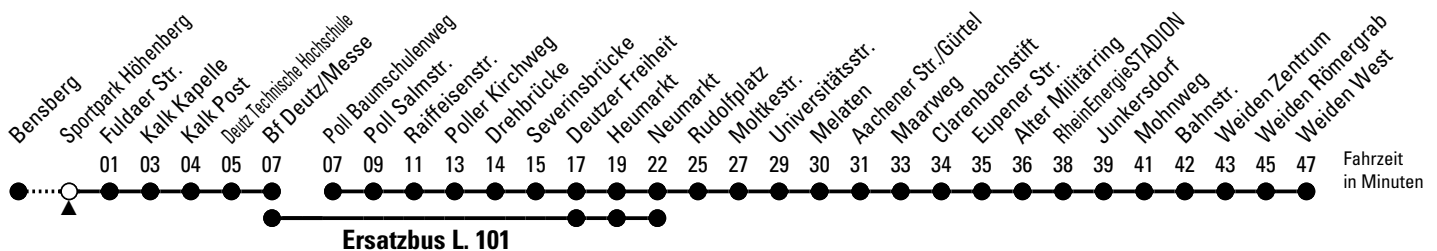

Richtung Weiden

über Kalk - Deutz - Neumarkt - Rudolfplatz - Braunsfeld - Müngersdorf - Junkersdorf

Abfahrthaltestelle: Sportpark Höhenberg

Gültig vom 28.03. (ca. 3.00 Uhr) - 13.04.26 (ca. 3.00 Uhr)

ohne Gewähr

🕒	Montag - Freitag	Samstag	Sonn- und Feiertag	🕒
0	09* 24 39* 54	09* 24 39* 54	09* 24 39* 54	0
1	09*	09* 24 39* 54	09* 24 39* 54	1
2	--	09* 24 39* 54	09* 24 39* 54	2
3	--	09* 24 39* 54	09* 24 39* 54	3
4	48	09* 24 39	09* 24 39* 54	4
5	08 28 48 58	12 27 42 57	09* 24 39* 54	5
6	08 18 28 38 48 58	12 27 42 57	09* 24 39* 54	6
7	08 18 28 38 48 58	12 27 42 57	09* 24 39* 54	7
8	08 18 28 38 48 58	12 27 42 57	09* 24 39* 54	8
9	08 18 28 38 48 58	08 18 28 38 48 58	09 27 42 57	9
10	08 18 28 38 48 58	08 18 28 38 48 58	12 27 42 57	10
11	08 18 28 38 48 58	08 18 28 38 48 58	12 27 42 57	11
12	08 18 28 38 48 58	08 18 28 38 48 58	12 27 42 57	12
13	08 18 28 38 48 58	08 18 28 38 48 58	12 27 42 57	13
14	08 18 28 38 48 58	08 18 28 38 48 58	12 27 42 57	14
15	08 18 28 38 48 58	08 18 28 38 48 58	12 27 42 57	15
16	08 18 28 38 48 58	08 18 28 38 48 58	12 27 42 57	16
17	08 18 28 38 48 58	08 18 28 38 48 58	12 27 42 57	17
18	08 18 28 38 48 58	08 18 28 38 48 58	12 27 42 57	18
19	08 18 28 42 57	08 18 28 42 57	12 27 42 57	19
20	12 27 42 57	12 27 42 57	12 27 42 57	20
21	12 27 42 57	12 27 42 57	12 27 42 57	21
22	12 27 42 57	12 27 42 57	12 27 42 57	22
23	12 27 42* 54	12 27 42* 54	12 27 42* 54	23

* = bis Junkersdorf

Bitte beachten Sie die Sonderfahrpläne für Weihnachten, Silvester und Karneval.

Weitere Informationen: KVB-Kundencenter und www.kvb.koeln

Sprechender Fahrplan: 0800 3 504030 (kostenlos)

Schlaue Nummer: 0800 6 504030 (kostenlos)

Abfahrten auf Ihr Handy: QR-Code abtografieren