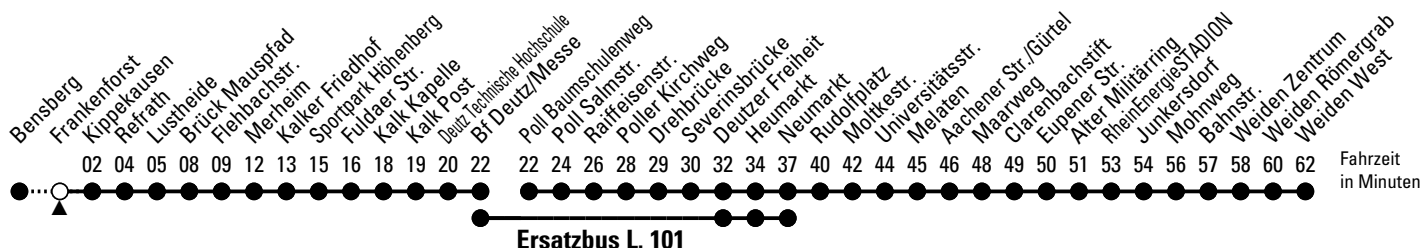

Richtung Weiden

über Refrath - Brück - Kalk - Deutz - Neumarkt - Rudolfplatz - Braunsfeld - Junkersdorf

AbfahrtsHaltestelle: Frankenforst

Gültig vom 28.03. (ca. 3.00 Uhr) - 13.04.26 (ca. 3.00 Uhr)

ohne Gewähr

🕒	Montag - Freitag	Samstag	Sonn- und Feiertag	🕒
0	10 40	10 40	10 40	0
1	--	10 40	10 40	1
2	--	10 40	10 40	2
3	--	10 40	10 40	3
4	33 53	10 57	10 40	4
5	13 33 53	27 57	10 40	5
6	13 23 33 43 53	27 57	10 40	6
7	03 13 23 33 43 53	12 27 42 57	10 40	7
8	03 13 23 33 43 53	12 27 42 53	10 40	8
9	03 13 23 33 43 53	03 13 23 33 43 53	13 43 58	9
10	13 33 53	03 13 23 33 43 53	13 28 43 58	10
11	13 33 53	03 13 23 33 43 53	13 28 42 57	11
12	13 33 53	03 13 23 33 43 53	12 27 42 57	12
13	03 13 23 33 43 53	03 13 23 33 43 53	12 27 42 57	13
14	03 13 23 33 43 53	03 13 23 33 43 53	12 27 42 57	14
15	03 13 23 33 43 53	03 13 23 33 43 53	12 27 42 57	15
16	03 13 23 33 43 53	03 13 23 33 43 53	12 27 42 57	16
17	03 13 23 33 43 53	03 13 23 33 43 53	12 27 42 57	17
18	03 13 23 33 43 53	03 13 23 33 43 53	12 27 42 57	18
19	03 13 28 43 58	03 13 28 43 58	12 28 43 58	19
20	13 28 43 58	13 28 43 58	13 28 43 58	20
21	13 28 43	13 28 43	13 28 43	21
22	13 43	13 43	13 43	22
23	13 40	13 40	13 40	23

Bitte beachten Sie die Sonderfahrpläne für Weihnachten, Silvester und Karneval.
Weitere Informationen: KVB-Kundencenter und www.kvb.koeln
Sprechender Fahrplan: 0800 3 504030 (kostenlos)
Schlaue Nummer: 0800 6 504030 (kostenlos)

Abfahrten auf Ihr Handy:
QR-Code abtografieren