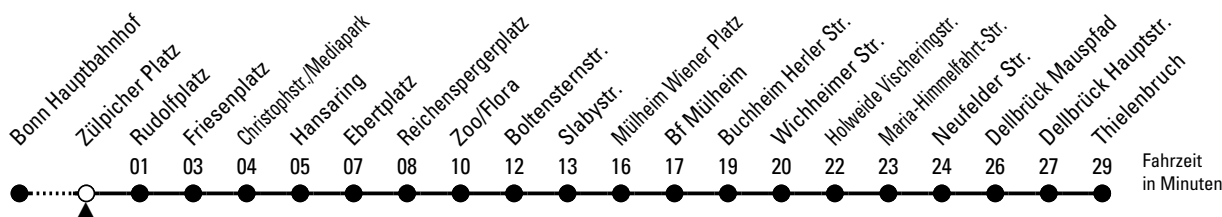

18

Richtung Thielenbruch

über Rudolfplatz - Friesenplatz - Ebertplatz - Mülheim - Holweide - Dellbrück

Abfahrthaltestelle: Zülpicher Platz

Gültig vom 05.01.23 (ca. 3.00 Uhr) - 09.01.23 (ca. 3.00 Uhr)

ohne Gewähr

🕒	Montag - Freitag	Samstag	Sonntag	🕒
0	11 41	11 41	11 41	0
1	11	11 27[◆] 57[◆]	11 27[◆] 57[◆]	1
2	--	27[◆] 57[◆]	27[◆] 57[◆]	2
3	--	27[◆] 57[◆]	27[◆] 57[◆]	3
4	45[◆]	27[◆]	27[◆] 57[◆]	4
5	05[◆] 25[◆] 47	30	27[◆] 57[◆]	5
6	07[◆] 17[◆] 27[◆] 37[◆] 47[◆] 57[◆]	00 30	27[◆] 57[◆]	6
7	07[◆] 17[◆] 27[◆] 37[◆] 47[◆] 57[◆]	00 30	27[◆] 57[◆]	7
8	07[◆] 17[◆] 27[◆] 37[◆] 47[◆] 57[◆]	00 30 57[◆]	27[◆] 57	8
9	07[◆] 17[◆] 27[◆] 37[◆] 47[◆] 57[◆]	07[◆] 17[◆] 27[◆] 37[◆] 47[◆] 57[◆]	30	9
10	07[◆] 17[◆] 27[◆] 37[◆] 47[◆] 57[◆]	07[◆] 17[◆] 27[◆] 37[◆] 47[◆] 57[◆]	00 10[◆] 25[◆] 30 40[◆] 55[◆]	10
11	07[◆] 17[◆] 27[◆] 37[◆] 47[◆] 57[◆]	07[◆] 17[◆] 27[◆] 37[◆] 47[◆] 57[◆]	00 10[◆] 25[◆] 30 40[◆] 55[◆]	11
12	07[◆] 17[◆] 27[◆] 37[◆] 47[◆] 57[◆]	07[◆] 17[◆] 27[◆] 37[◆] 47[◆] 57[◆]	00 10[◆] 25[◆] 30 40[◆] 55[◆]	12
13	07[◆] 17[◆] 27[◆] 37[◆] 47[◆] 57[◆]	07[◆] 17[◆] 27[◆] 37[◆] 47[◆] 57[◆]	00 10[◆] 25[◆] 30 40[◆] 55[◆]	13
14	07[◆] 17[◆] 27[◆] 37[◆] 47[◆] 57[◆]	07[◆] 17[◆] 27[◆] 37[◆] 47[◆] 57[◆]	00 10[◆] 25[◆] 30 40[◆] 55[◆]	14
15	07[◆] 17[◆] 27[◆] 37[◆] 47[◆] 57[◆]	07[◆] 17[◆] 27[◆] 37[◆] 47[◆] 57[◆]	00 10[◆] 25[◆] 30 40[◆] 55[◆]	15
16	07[◆] 17[◆] 27[◆] 37[◆] 47[◆] 57[◆]	07[◆] 17[◆] 27[◆] 37[◆] 47[◆] 57[◆]	00 10[◆] 25[◆] 30 40[◆] 55[◆]	16
17	07[◆] 17[◆] 27[◆] 37[◆] 47[◆] 57[◆]	07[◆] 17[◆] 27[◆] 37[◆] 47[◆] 57[◆]	00 10[◆] 25[◆] 30 40[◆] 55[◆]	17
18	07[◆] 17[◆] 27[◆] 37[◆] 47[◆] 57[◆]	07[◆] 17[◆] 27[◆] 37[◆] 47[◆] 57[◆]	00 10[◆] 25[◆] 30 40[◆] 55[◆]	18
19	07[◆] 17[◆] 27[◆] 37[◆] 47[◆] 57[◆]	07[◆] 17[◆] 27[◆] 37[◆] 47[◆] 57[◆]	00 10[◆] 25[◆] 30 40[◆] 55[◆]	19
20	07[◆] 25[◆] 40 45[◆]	07[◆] 25[◆] 40[◆] 45	00 10[◆] 25[◆] 30 40[◆] 55[◆]	20
21	00[◆] 10[◆] 25[×] 30 40[×] 55[×]	00 10[◆] 25[◆] 30 40[◆] 55[◆]	00 10[◆] 30	21
22	00 10[×] 25[×] 30 40[×] 55[×]	00 10[◆] 25[◆] 30 40[◆] 55[◆]	00 30	22
23	00 30	00 30	00 30	23

× = nur freitags

◆ = bis Buchheim Herler Str.

Bitte beachten Sie die Sonderfahrpläne für Weihnachten, Silvester und Karneval.

Weitere Informationen: KVB-Kundencenter und www.kvb.koeln

Sprechender Fahrplan: 0800 3 504030 (kostenlos)

Schlaue Nummer: 0800 6 504030 (kostenlos)

Abfahrten auf Ihr Handy: QR-Code abtrotografieren