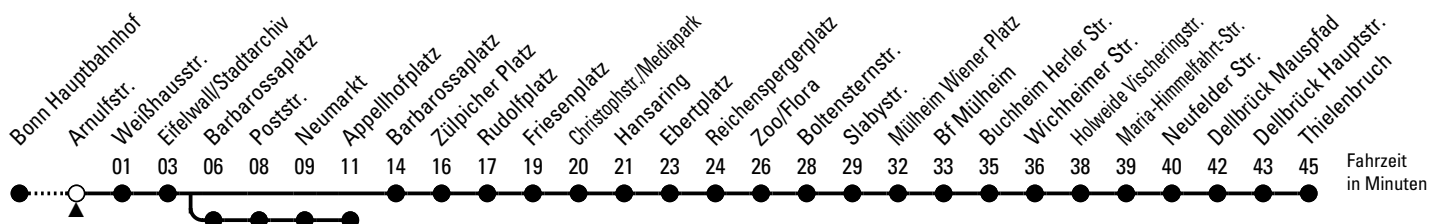

Sprechender Fahrplan: 0800 3 504030 (kostenlos)

Schlaue Nummer: 0800 6 504030 (kostenlos)

Abfahrten auf Ihr Handy: QR-Code abtografieren

18

Richtung Thielenbruch

über Barbarossaplatz - Rudolfplatz - Friesenplatz - Ebertplatz - Mülheim - Holweide - Dellbrück

× = nur freitags

A = bis Appellhofplatz

♦ = bis Buchheim Herler Str.

Bitte beachten Sie die Sonderfahrpläne für Weihnachten, Silvester und Karneval.

Weitere Informationen: KVB-Kundencenter und www.kvb.koeln