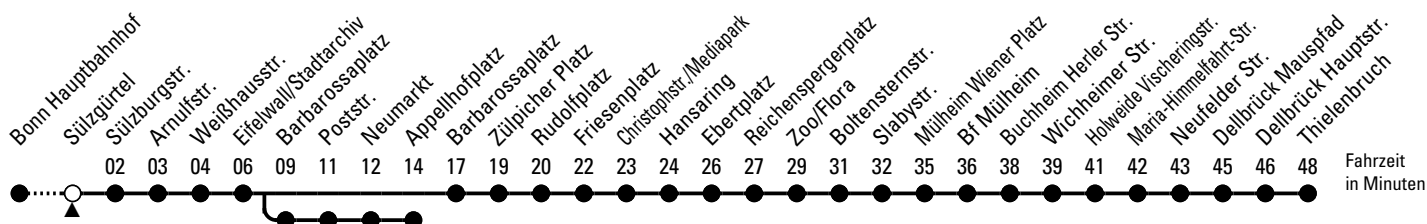

x = nur freitags

A = bis Appellohofplatz

♦ = bis Buchheim Herler Str.

Bitte beachten Sie die Sonderfahrpläne für Weihnachten, Silvester und Karneval.
Weitere Informationen: KVB-Kundencenter und www.kvb.koeln
Sprechender Fahrplan: 0800 3 504030 (kostenlos)
Schlaue Nummer: 0800 6 504030 (kostenlos)

Abfahrten auf Ihr Handy: QR-Code abtografieren