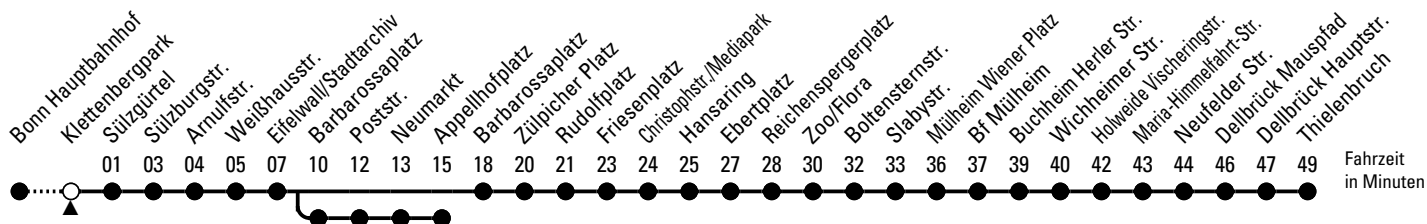

x = nur freitags

A = bis Appellhofplatz

♦ = bis Buchheim Herler Str.

Fahrzeit in Minuten

Bitte beachten Sie die Sonderfahrpläne für Weihnachten, Silvester und Karneval.
Weitere Informationen: KVB-Kundencenter und www.kvb.koeln
Sprechender Fahrplan: 0800 3 504030 (kostenlos)
Schlaue Nummer: 0800 6 504030 (kostenlos)

Abfahrten auf Ihr Handy: QR-Code abtrotografieren