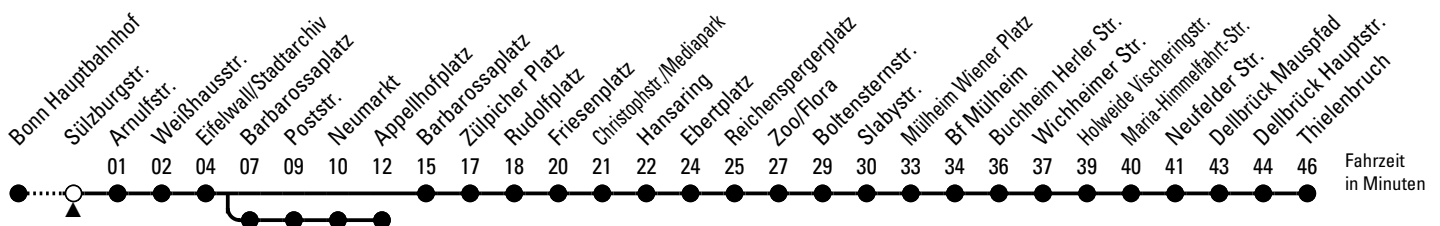

Abfahrten auf Ihr Handy: QR-Code abtografieren

18

Richtung Thielenbruch

über Barbarossaplatz - Rudolfplatz - Friesenplatz - Ebertplatz - Mülheim - Holweide - Dellbrück

Abfahrthaltestelle: Sülzburgstr.

Gültig vom 05.01.23 (ca. 3.00 Uhr) - 09.01.23 (ca. 3.00 Uhr)

× = nur freitags

A = bis Appellohofplatz

♦ = bis Buchheim Herler Str.

Bitte beachten Sie die Sonderfahrpläne für Weihnachten, Silvester und Karneval.

Weitere Informationen: KVB-Kundencenter und www.kvb.koeln