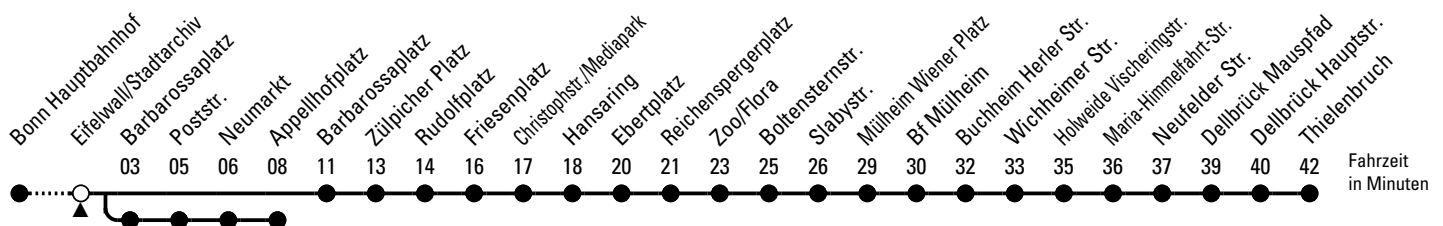

× = nur freitags

A = bis Appellhofplatz

♦ = bis Buchheim Herler Str.

Bitte beachten Sie die Sonderfahrpläne für Weihnachten, Silvester und Karneval.

Weitere Informationen: KVB-Kundencenter und www.kvb.koeln

Sprechender Fahrplan: 0800 3 504030 (kostenlos)

Schlaue Nummer: 0800 6 504030 (kostenlos)

Abfahrten auf Ihr Handy: QR-Code abtografieren