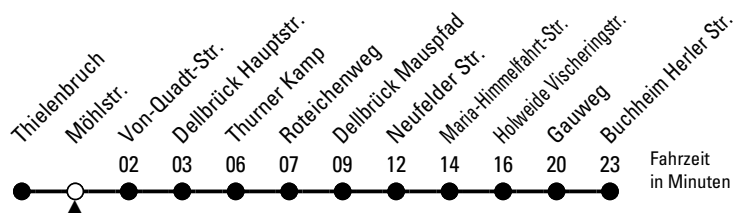

Bitte beachten Sie die besonderen Fahrpläne zu Weihnachten, Silvester und Karneval.

Nähere Info: KVB-KundenCenter, www.kvb.koeln,

Sprechender Fahrplan 08003.50 40 30 (kostenlos)

Schlaue Nummer 01806.50 40 30 (Festnetz 20 ct/Anruf, mobil max. 60 ct/Anruf)

Abfahrten
auf Ihr Handy:
QR-Code abfotografieren

118

Richtung **3 Görlinger-Zentrum / 18 Bonn Hbf**

AbfahrtsHaltestelle: Möhlstr.

ErsatzBus für die Stadtbahnlinien 3 und 18

ohne Gewähr

🕒	Sonntag, 29.08.21	Montag, 30.08.21	🕒
0	--	24	0
1	--	--	1
2	54	--	2
3	24 54	--	3
4	24 54	--	4
5	24 54	--	5
6	24 54	--	6
7	24 54	--	7
8	24 47	--	8
9	02 17 32 47	--	9
10	02 17 32 47	--	10
11	02 17 32 47	--	11
12	02 17 32 47	--	12
13	02 17 32 47	--	13
14	02 17 32 47	--	14
15	02 17 32 47	--	15
16	02 17 32 47	--	16
17	02 17 32 47	--	17
18	02 17 32 47	--	18
19	02 17 32 47	--	19
20	02 17 32 47	--	20
21	02 17 32 47	--	21
22	02 17 32 47	--	22
23	02 17 24 54	--	23

Abfahrten auf Ihr Handy:
QR-Code abfotografieren

118

Richtung **3 Görlinger-Zentrum / 18 Bonn Hbf**

AbfahrtsHaltestelle: Von-Quadt-Str.

ErsatzBus für die Stadtbahnlinien 3 und 18

ohne Gewähr

🕒	Sonntag, 29.08.21	Montag, 30.08.21	🕒
0	--	26	0
1	--	--	1
2	56	--	2
3	26 56	--	3
4	26 56	--	4
5	26 56	--	5
6	26 56	--	6
7	26 56	--	7
8	26 49	--	8
9	04 19 34 49	--	9
10	04 19 34 49	--	10
11	04 19 34 49	--	11
12	04 19 34 49	--	12
13	04 19 34 49	--	13
14	04 19 34 49	--	14
15	04 19 34 49	--	15
16	04 19 34 49	--	16
17	04 19 34 49	--	17
18	04 19 34 49	--	18
19	04 19 34 49	--	19
20	04 19 34 49	--	20
21	04 19 34 49	--	21
22	04 19 34 49	--	22
23	04 19 26 56	--	23