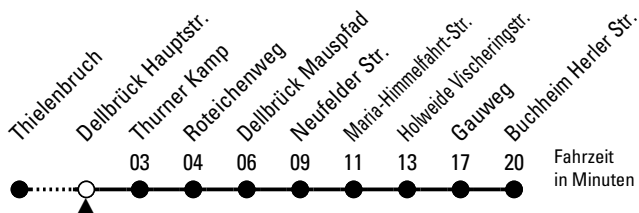

Bitte beachten Sie die besonderen Fahrpläne zu Weihnachten, Silvester und Karneval.

Nähere Info: KVB-KundenCenter, www.kvb.koeln,

Sprechender Fahrplan 08003.50 40 30 (kostenlos)

Schlaue Nummer 01806.50 40 30 (Festnetz 20 ct/Anruf, mobil max. 60 ct/Anruf)

Abfahrten auf Ihr Handy: QR-Code abfotografieren

118

Richtung **3 Görlinger-Zentrum / 18 Bonn Hbf**

AbfahrtsHaltestelle: Dellbrück Hauptstr.

ErsatzBus für die Stadtbahnlinien 3 und 18

ohne Gewähr

🕒	Sonntag, 29.08.21	Montag, 30.08.21	🕒
0	--	27	0
1	--	--	1
2	57	--	2
3	27 57	--	3
4	27 57	--	4
5	27 57	--	5
6	27 57	--	6
7	27 57	--	7
8	27 50	--	8
9	05 20 35 50	--	9
10	05 20 35 50	--	10
11	05 20 35 50	--	11
12	05 20 35 50	--	12
13	05 20 35 50	--	13
14	05 20 35 50	--	14
15	05 20 35 50	--	15
16	05 20 35 50	--	16
17	05 20 35 50	--	17
18	05 20 35 50	--	18
19	05 20 35 50	--	19
20	05 20 35 50	--	20
21	05 20 35 50	--	21
22	05 20 35 50	--	22
23	05 20 27 57	--	23