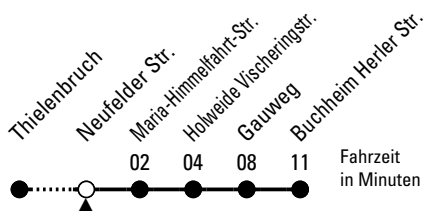

Abfahrten auf Ihr Handy:
QR-Code abfotografieren

118

Richtung **3 Görlinger-Zentrum / 18 Bonn Hbf**

Abfahrtshaltestelle: Neufelder Str.

ErsatzBus für die Stadtbahnlinien 3 und 18

ohne Gewähr

🕒	Sonntag, 29.08.21	Montag, 30.08.21	🕒
0	--	06 36	0
1	--	--	1
2	--	--	2
3	06 36	--	3
4	06 36	--	4
5	06 36	--	5
6	06 36	--	6
7	06 36	--	7
8	06 36 59	--	8
9	14 29 44 59	--	9
10	14 29 44 59	--	10
11	14 29 44 59	--	11
12	14 29 44 59	--	12
13	14 29 44 59	--	13
14	14 29 44 59	--	14
15	14 29 44 59	--	15
16	14 29 44 59	--	16
17	14 29 44 59	--	17
18	14 29 44 59	--	18
19	14 29 44 59	--	19
20	14 29 44 59	--	20
21	14 29 44 59	--	21
22	14 29 44 59	--	22
23	14 29 36	--	23

Bitte beachten Sie die besonderen Fahrpläne zu Weihnachten, Silvester und Karneval.

Nähere Info: KVB-KundenCenter, www.kvb.koeln,

Sprechender Fahrplan 08003.50 40 30 (kostenlos)

Schlaue Nummer 01806.50 40 30 (Festnetz 20 ct/Anruf, mobil max. 60 ct/Anruf)