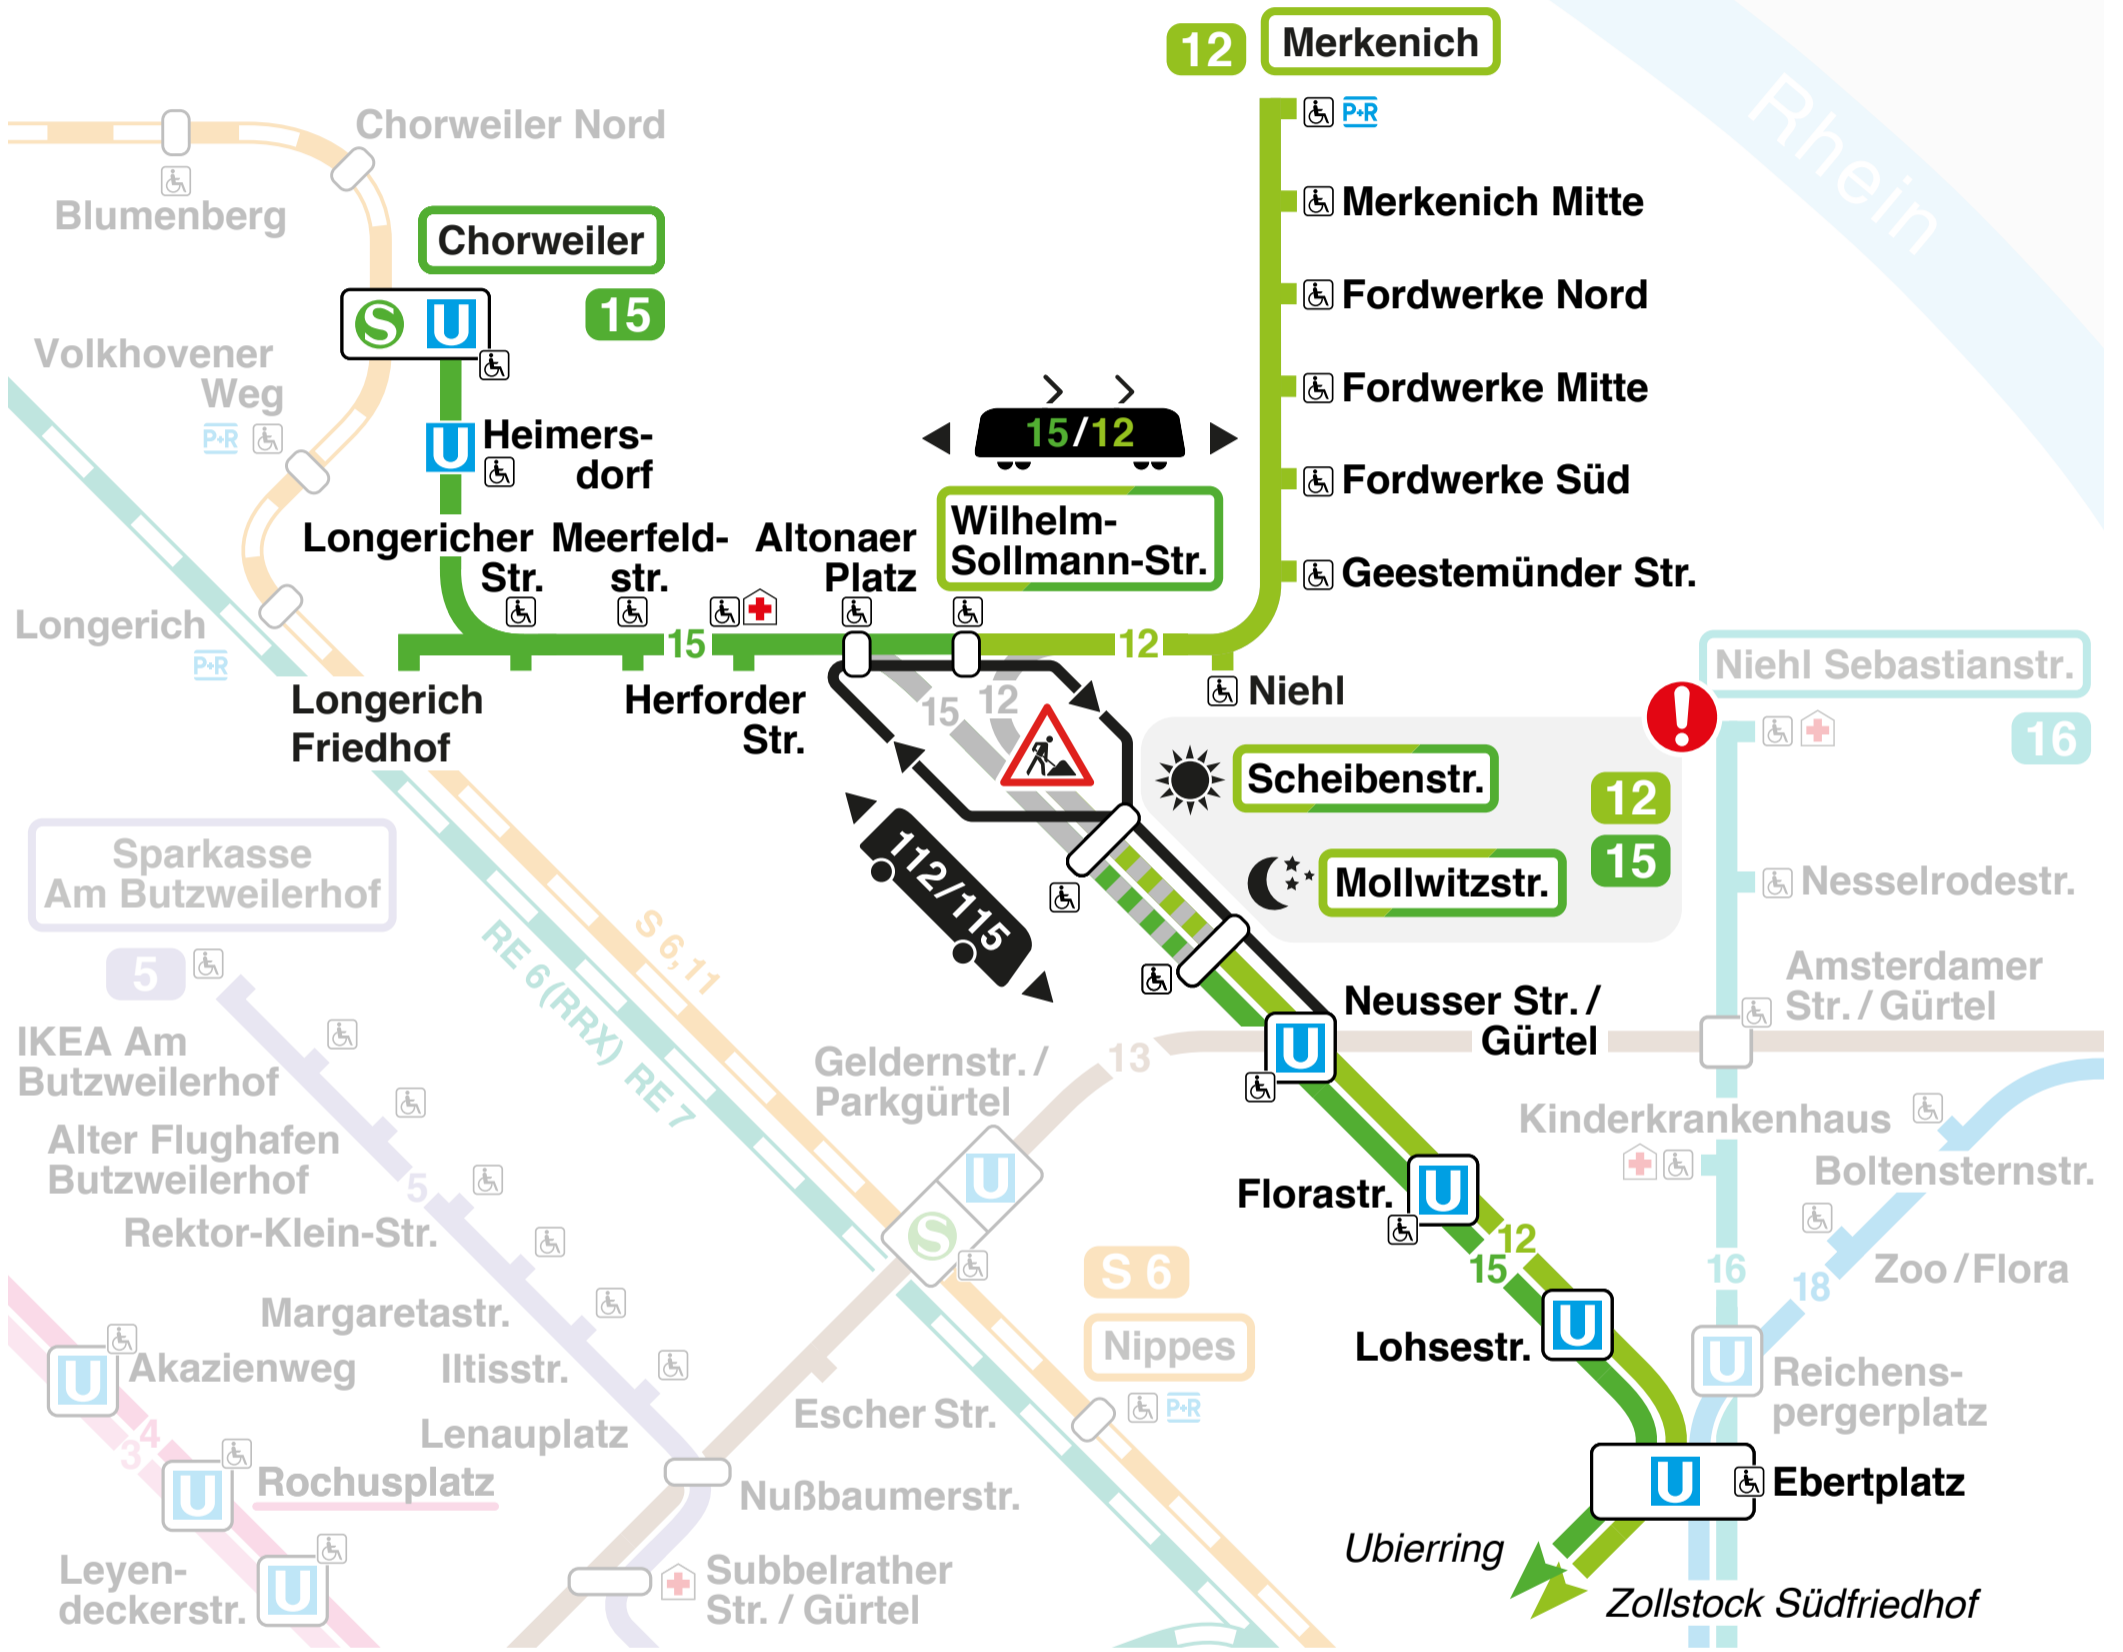

12 **15**

Scheibenstr./ Mollwitzstr. ↔ Wilhelm-Sollmann-Str.

Mo 29.06. ⌚ 03:00

Mo 10.08. ⌚ 03:00

Wir bauen für Sie!
Construction for you!

- **12** — **15** betroffene Linie / affected line
- - - **12** - - - **15** zeitweise betroffene Linie / temporarily affected line
- **12** — **15** Sperrung / closure

- ErsatzBus / replacement bus
- Pendelzug / shuttle tram

6:00 – 21:45 Uhr
6:00 am – 9:45 pm

21:45 – 6:00 Uhr
9:45 pm – 6:00 am

H ErsatzBus replacement bus