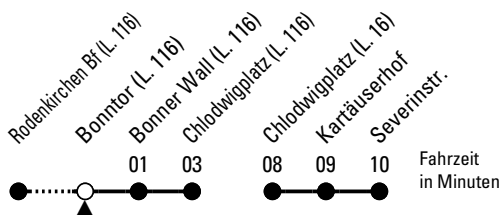

# Richtung Severinstr.

über Chlodwigplatz

Abfahrthaltestelle: Bonntor (L. 116)

Ersatzbus Stadtbahnlinie 16

ohne Gewähr

🕒	Sonntag, 05.10.2025				🕒
0	--				0
1	--				1
2	--				2
3	--				3
4	--				4
5	--				5
6	--				6
7	--				7
8	--				8
9	--				9
10	--				10
11	01	16	31	46	11
12	01	16	31	46	12
13	01				13
14	--				14
15	--				15
16	--				16
17	--				17
18	--				18
19	--				19
20	--				20
21	--				21
22	--				22
23	--				23