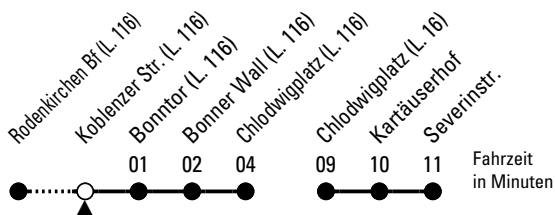

## Ersatzbus

Richtung **Severinstr.**

über Chlodwigplatz

AbfahrtsHaltestelle: Koblenzer Str. (L. 116)

Ersatzbus Stadtbahnlinie 16

ohne Gewähr

🕒	Sonntag, 05.10.2025				🕒
0	--				0
1	--				1
2	--				2
3	--				3
4	--				4
5	--				5
6	--				6
7	--				7
8	--				8
9	--				9
10	--				10
11	00	15	30	45	11
12	00	15	30	45	12
13	00				13
14	--				14
15	--				15
16	--				16
17	--				17
18	--				18
19	--				19
20	--				20
21	--				21
22	--				22
23	--				23