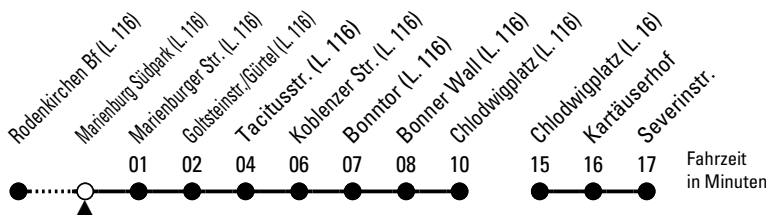

# Richtung Severinstr.

über Chlodwigplatz

AbfahrtsHaltestelle: Marienburg Südpark (L. 116)

Ersatzbus Stadtbahnlinie 16

ohne Gewähr

🕒	Sonntag, 05.10.2025				🕒
0	--	--	--	--	0
1	--	--	--	--	1
2	--	--	--	--	2
3	--	--	--	--	3
4	--	--	--	--	4
5	--	--	--	--	5
6	--	--	--	--	6
7	--	--	--	--	7
8	--	--	--	--	8
9	--	--	--	--	9
10	54	--	--	--	10
11	09	24	39	54	11
12	09	24	39	54	12
13	--	--	--	--	13
14	--	--	--	--	14
15	--	--	--	--	15
16	--	--	--	--	16
17	--	--	--	--	17
18	--	--	--	--	18
19	--	--	--	--	19
20	--	--	--	--	20
21	--	--	--	--	21
22	--	--	--	--	22
23	--	--	--	--	23