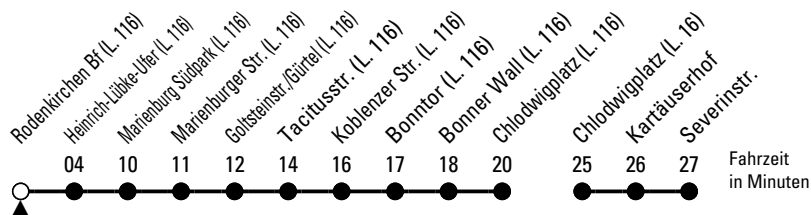

## Ersatzbus

Richtung **Severinstr.**

über Chlodwigplatz

AbfahrtsHaltestelle: Rodenkirchen Bf (L. 116)

Ersatzbus Stadtbahnlinie 16

ohne Gewähr

🕒		Sonntag, 05.10.2025		🕒	
0	--				0
1	--				1
2	--				2
3	--				3
4	--				4
5	--				5
6	--				6
7	--				7
8	--				8
9	--				9
10	44 59				10
11	14 29 44 59				11
12	14 29 44				12
13	--				13
14	--				14
15	--				15
16	--				16
17	--				17
18	--				18
19	--				19
20	--				20
21	--				21
22	--				22
23	--				23