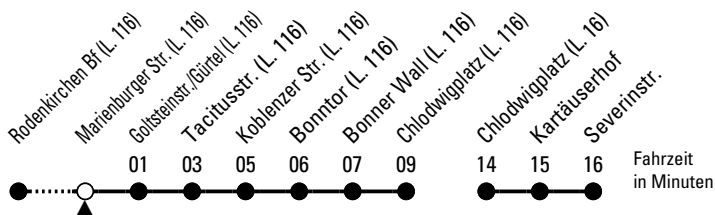

## Ersatzbus

Richtung **Severinstr.**

über Chlodwigplatz

AbfahrtsHaltestelle: Marienburger Str. (L. 116)

Ersatzbus Stadtbahnlinie 16

ohne Gewähr

🕒		Sonntag, 05.10.2025				🕒	
0	--					0	
1	--					1	
2	--					2	
3	--					3	
4	--					4	
5	--					5	
6	--					6	
7	--					7	
8	--					8	
9	--					9	
10	55					10	
11	10 25 40 55					11	
12	10 25 40 55					12	
13	--					13	
14	--					14	
15	--					15	
16	--					16	
17	--					17	
18	--					18	
19	--					19	
20	--					20	
21	--					21	
22	--					22	
23	--					23	