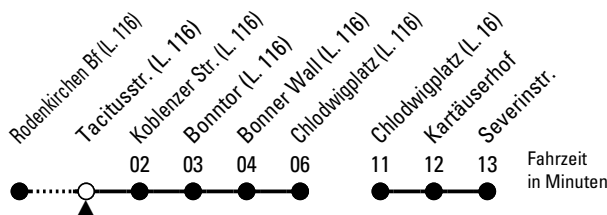

## Ersatzbus

Richtung **Severinstr.**

über Chlodwigplatz

AbfahrtsHaltestelle: Tacitusstr. (L. 116)

Ersatzbus Stadtbahnlinie 16

ohne Gewähr

Sonntag, 05.10.2025	
0	--
1	--
2	--
3	--
4	--
5	--
6	--
7	--
8	--
9	--
10	58
11	13 28 43 58
12	13 28 43 58
13	--
14	--
15	--
16	--
17	--
18	--
19	--
20	--
21	--
22	--
23	--