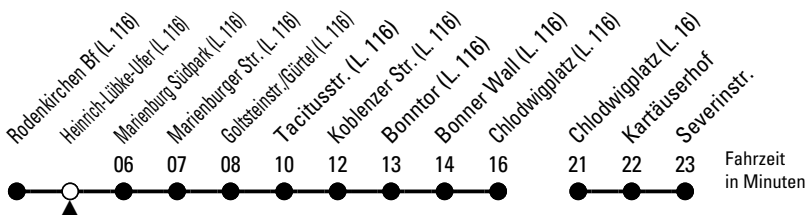

## Ersatzbus

Richtung **Severinstr.**

über Chlodwigplatz

AbfahrtsHaltestelle: Heinrich-Lübke-Ufer (L. 116)

Ersatzbus Stadtbahnlinie 16

ohne Gewähr

🕒	Sonntag, 05.10.2025				🕒
0	--	--	--	--	0
1	--	--	--	--	1
2	--	--	--	--	2
3	--	--	--	--	3
4	--	--	--	--	4
5	--	--	--	--	5
6	--	--	--	--	6
7	--	--	--	--	7
8	--	--	--	--	8
9	--	--	--	--	9
10	48	--	--	--	10
11	03	18	33	48	11
12	03	18	33	48	12
13	--	--	--	--	13
14	--	--	--	--	14
15	--	--	--	--	15
16	--	--	--	--	16
17	--	--	--	--	17
18	--	--	--	--	18
19	--	--	--	--	19
20	--	--	--	--	20
21	--	--	--	--	21
22	--	--	--	--	22
23	--	--	--	--	23