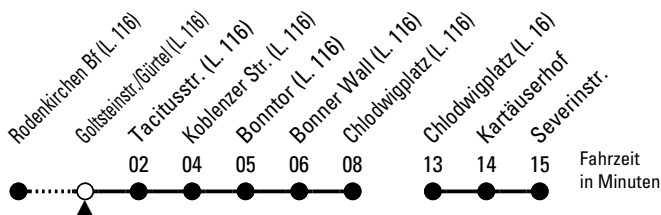

# Richtung Severinstr.

über Chlodwigplatz

AbfahrtsHaltestelle: Goltsteinstr./Gürtel (L. 116)

Ersatzbus Stadtbahnlinie 16

ohne Gewähr

🕒	Sonntag, 05.10.2025				🕒
0	--				0
1	--				1
2	--				2
3	--				3
4	--				4
5	--				5
6	--				6
7	--				7
8	--				8
9	--				9
10	56				10
11	11	26	41	56	11
12	11	26	41	56	12
13	--				13
14	--				14
15	--				15
16	--				16
17	--				17
18	--				18
19	--				19
20	--				20
21	--				21
22	--				22
23	--				23