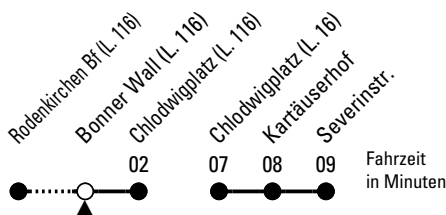

## Ersatzbus

Richtung **Severinstr.**

über Chlodwigplatz

AbfahrtsHaltestelle: Bonner Wall (L. 116)

Ersatzbus Stadtbahnlinie 16

ohne Gewähr

🕒	Sonntag, 05.10.2025				🕒
0	--				0
1	--				1
2	--				2
3	--				3
4	--				4
5	--				5
6	--				6
7	--				7
8	--				8
9	--				9
10	--				10
11	02	17	32	47	11
12	02	17	32	47	12
13	02				13
14	--				14
15	--				15
16	--				16
17	--				17
18	--				18
19	--				19
20	--				20
21	--				21
22	--				22
23	--				23