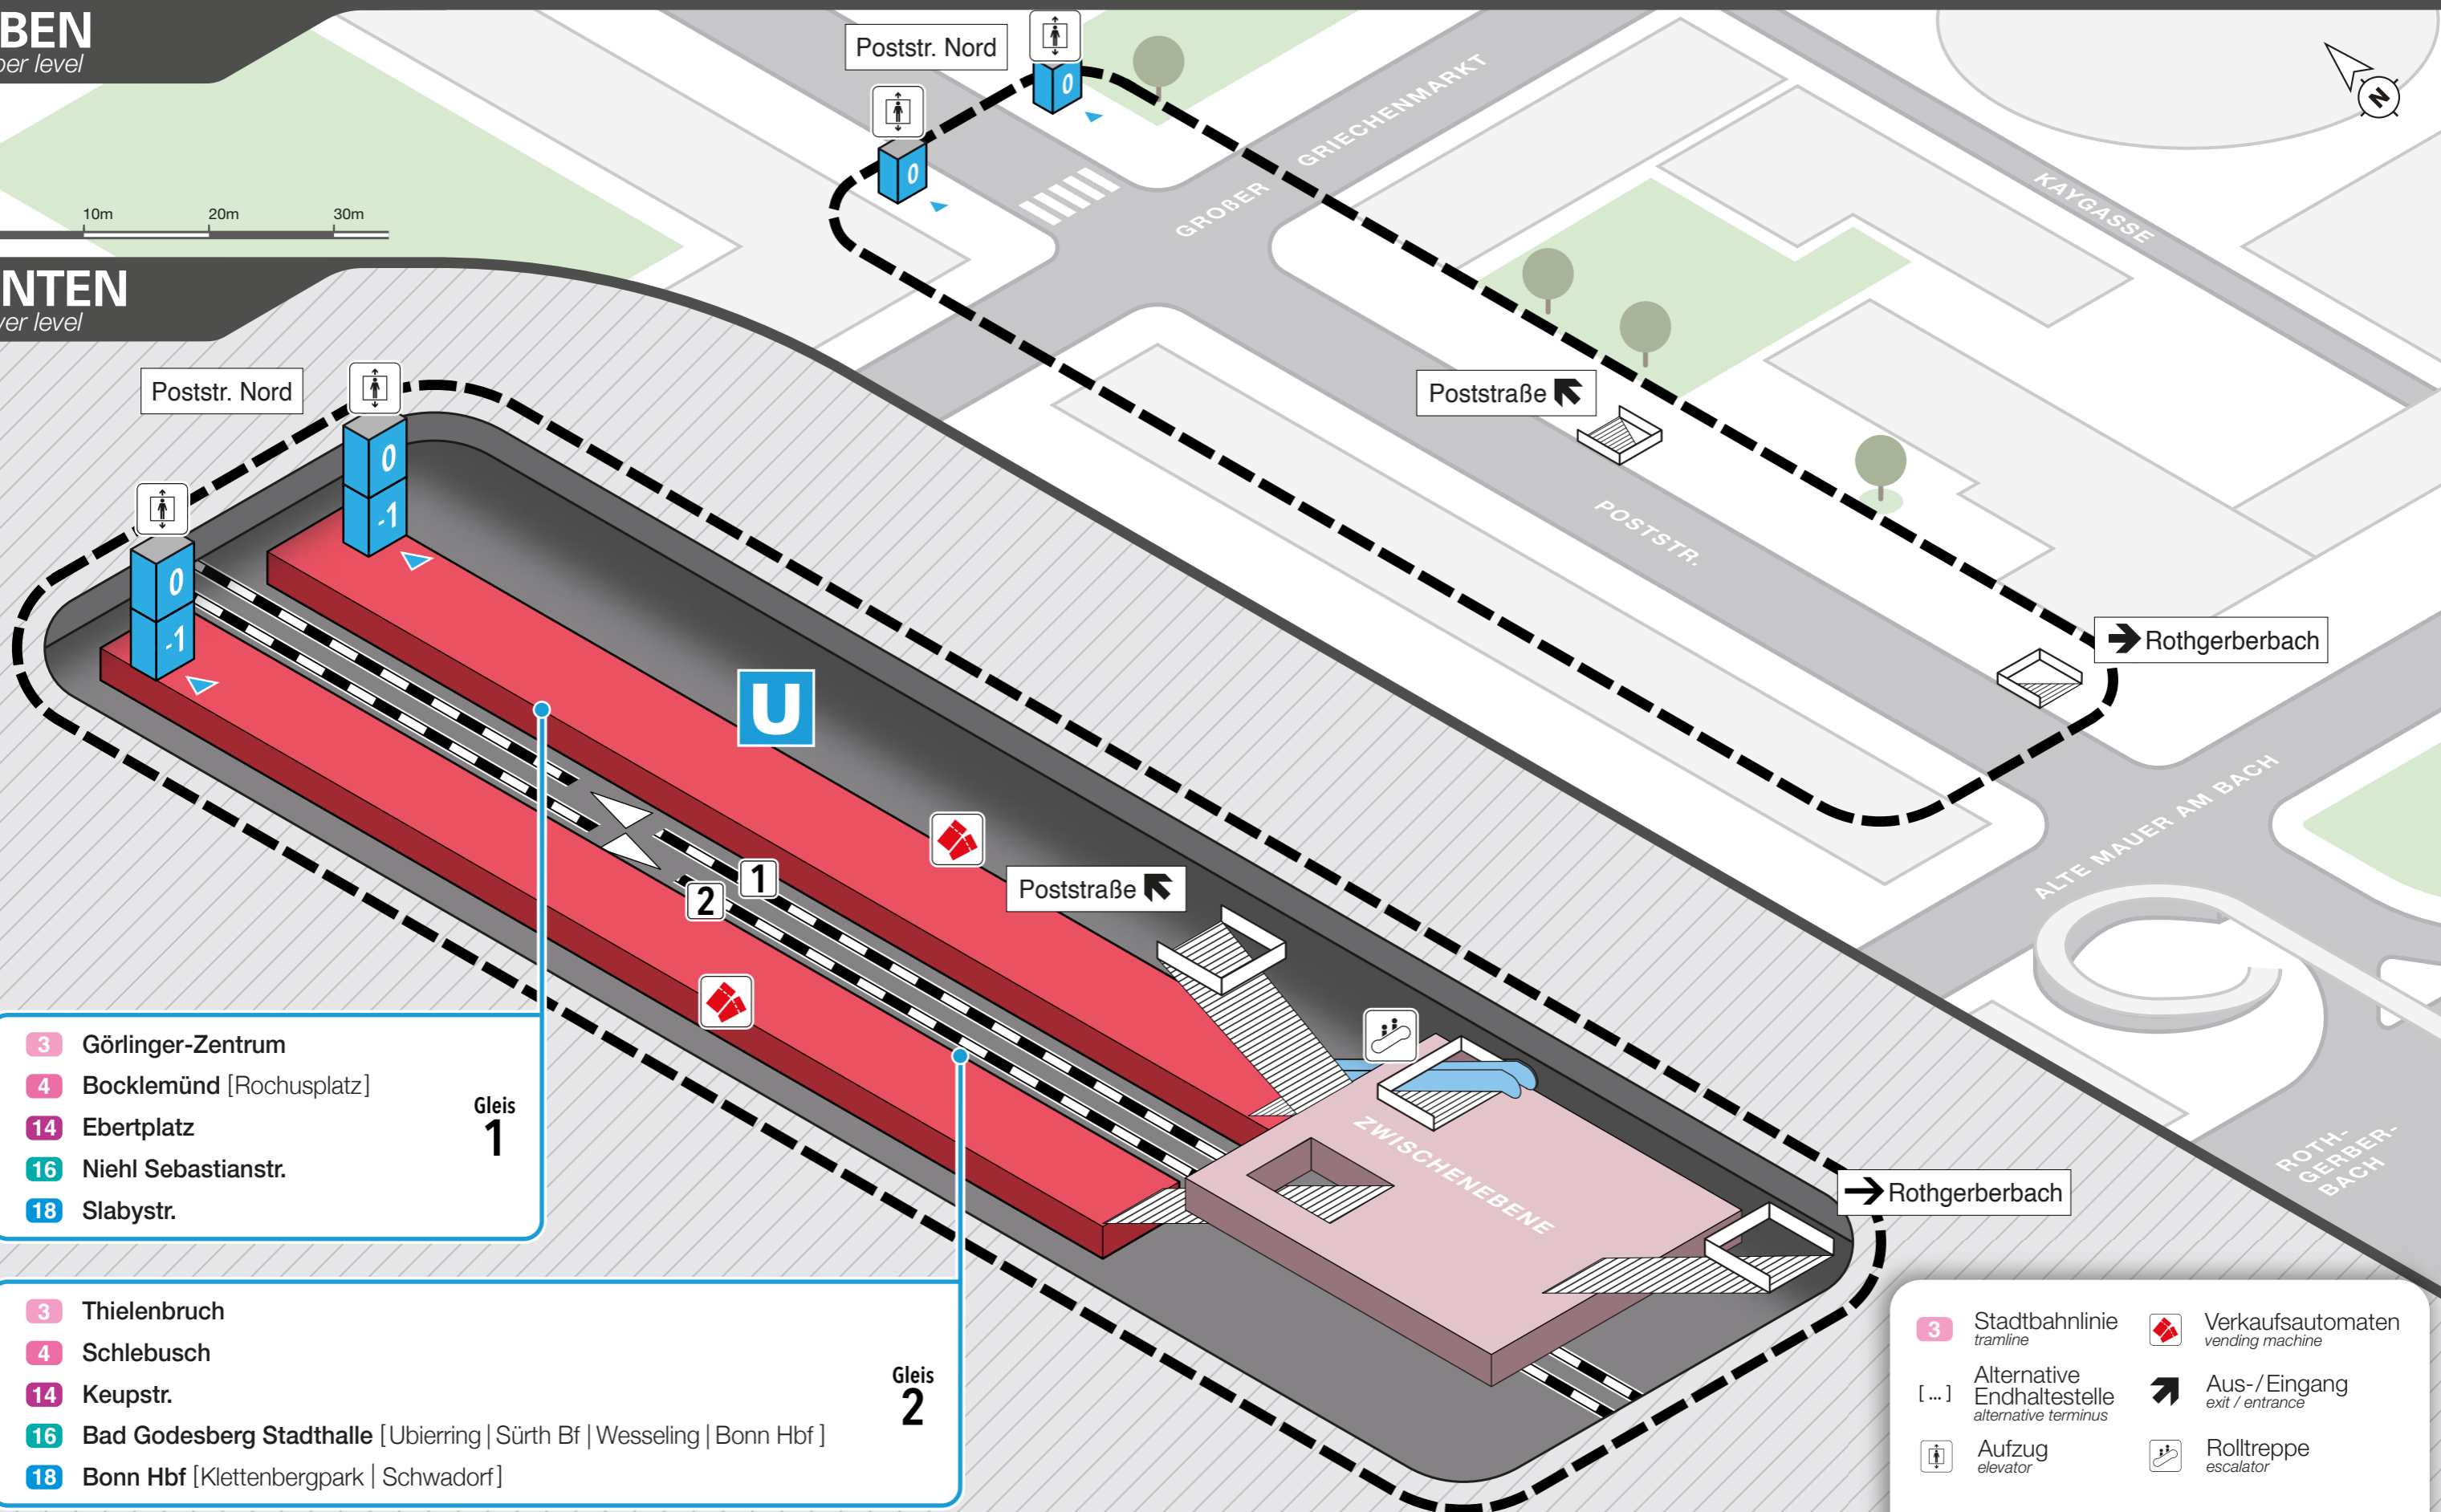

Lageplan

Poststraße

OBEN
upper level

UNTEN
lower level

0m 10m 20m 30m

- 3 Görlinger-Zentrum
- 4 Bocklemünd [Rochusplatz]
- 14 Ebertplatz
- 16 Niehl Sebastianstr.
- 18 Slabystr.

Gleis
1

- 3 Thielenbruch
- 4 Schlebusch
- 14 Keupstr.
- 16 Bad Godesberg Stadthalle [Ubierring | Sürth Bf | Wesseling | Bonn Hbf]
- 18 Bonn Hbf [Klettenbergpark | Schwadorf]

Gleis
2

- 3 Stadtbahnlinie tramline
- [...] Alternative Endhaltestelle alternative terminus
- Aufzug elevator
- Verkaufsautomaten vending machine
- Aus-/Eingang exit / entrance
- Rolltreppe escalator