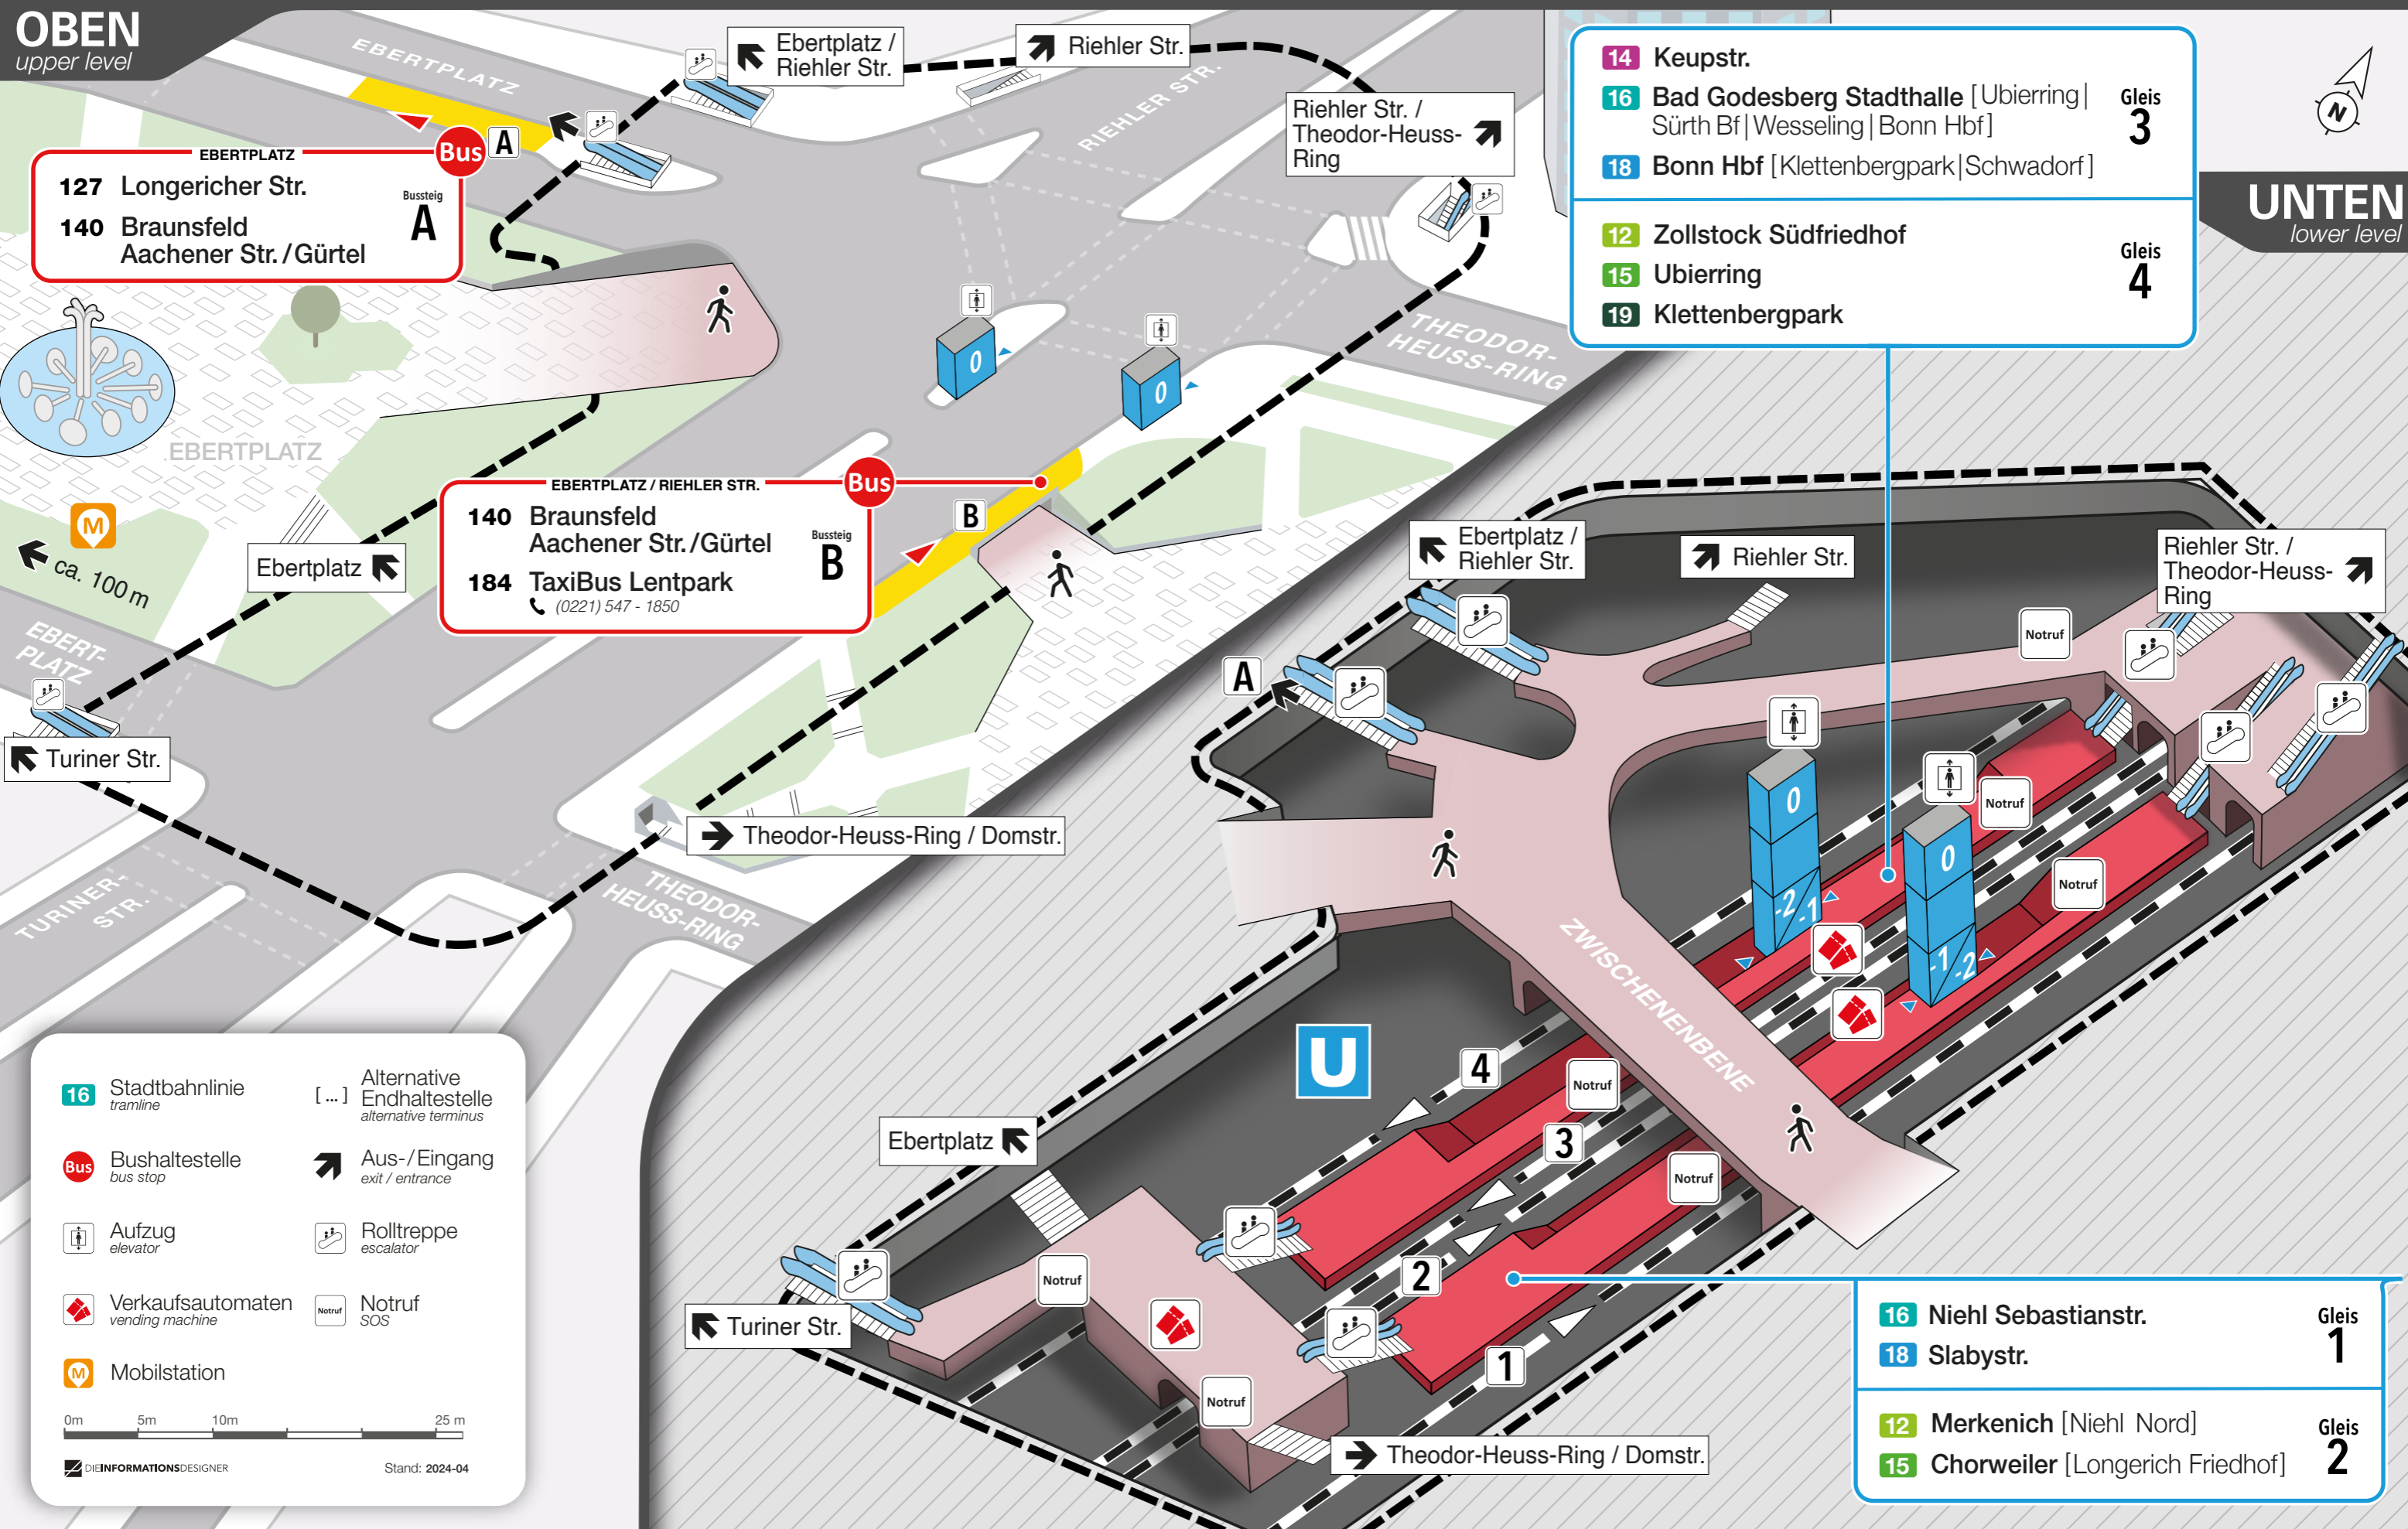

# Lageplan

## Ebertplatz

**OBEN**  
upper level

**UNTEN**  
lower level

**Bus A**  
127 Longericher Str.  
140 Braunsfeld Aachener Str./Gürtel

**Bus B**  
140 Braunsfeld Aachener Str./Gürtel  
184 TaxiBus Lentpark  
(0221) 547 - 1850

**Gleis 3**  
14 Keupstr.  
16 Bad Godesberg Stadthalle [Ubierring | Sürth Bf | Wesseling | Bonn Hbf]  
18 Bonn Hbf [Klettenbergpark | Schwadorf]

**Gleis 4**  
12 Zollstock Südfriedhof  
15 Ubierring  
19 Klettenbergpark

0m 5m 10m 25m  
DIEINFORMATIONSDISIGNER Stand: 2024-04

**Gleis 1**  
16 Niehl Sebastianstr.  
18 Slabystr.

**Gleis 2**  
12 Merkenich [Niehl Nord]  
15 Chorweiler [Longerich Friedhof]